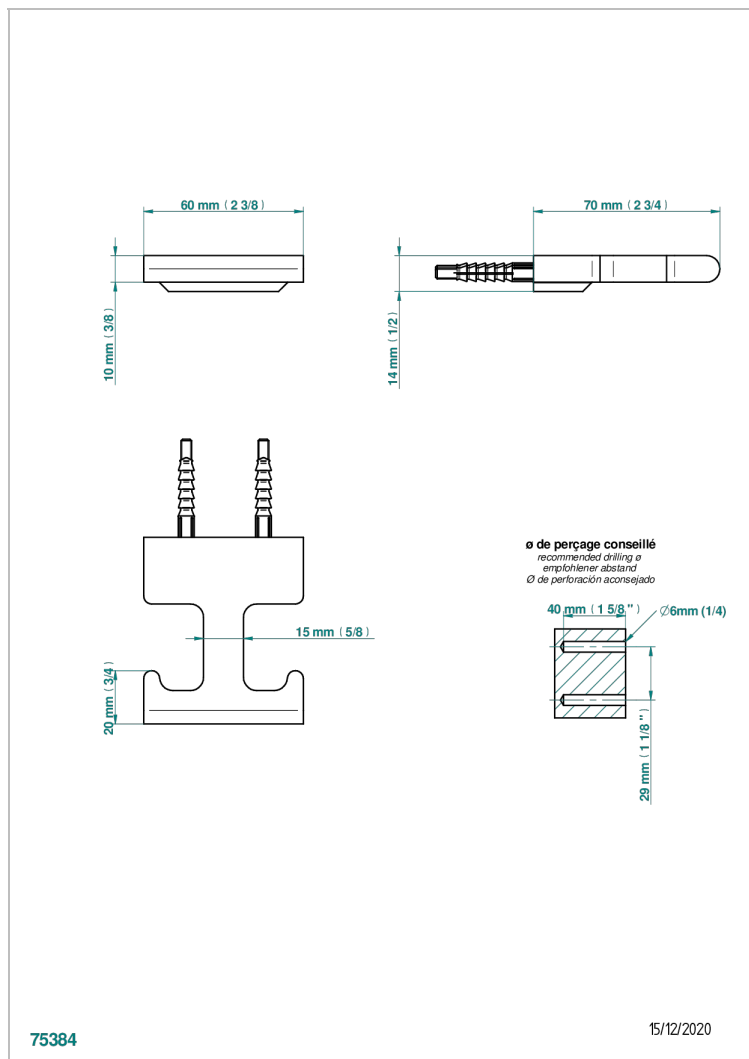

ICON-X CARBONE OR A MANETTES

U7T-517

Porte-peignoir

THG[®]
PARIS

CARACTÉRISTIQUES

- Icon-x carbone or à manettes
- Porte-peignoir

FINITIONS DISPONIBLES

Chromé - A02
Chromé mat - C02
Doré brillant - F01
Doré mat - F07
Nickel brillant - B01
Nickel mat - C01

Noir mat céramique - D30
Or pâle - F30
Or pâle mat - F31
Pvd blush - H62
Pvd blush mat - H60
Pvd couleur bronze brown - F33

Pvd couleur bronze brown - mat - F34
Pvd couleur doré - H52
Pvd couleur doré mat - H53
Pvd couleur laiton - H49
Pvd couleur laiton mat - H50
Pvd couleur nickel - H55

Pvd couleur nickel mat - H56
Pvd graphite - H64
Pvd graphite mat - H65
Pvd umber - H66
Pvd umber mat - H67
Vieux nickel - H28