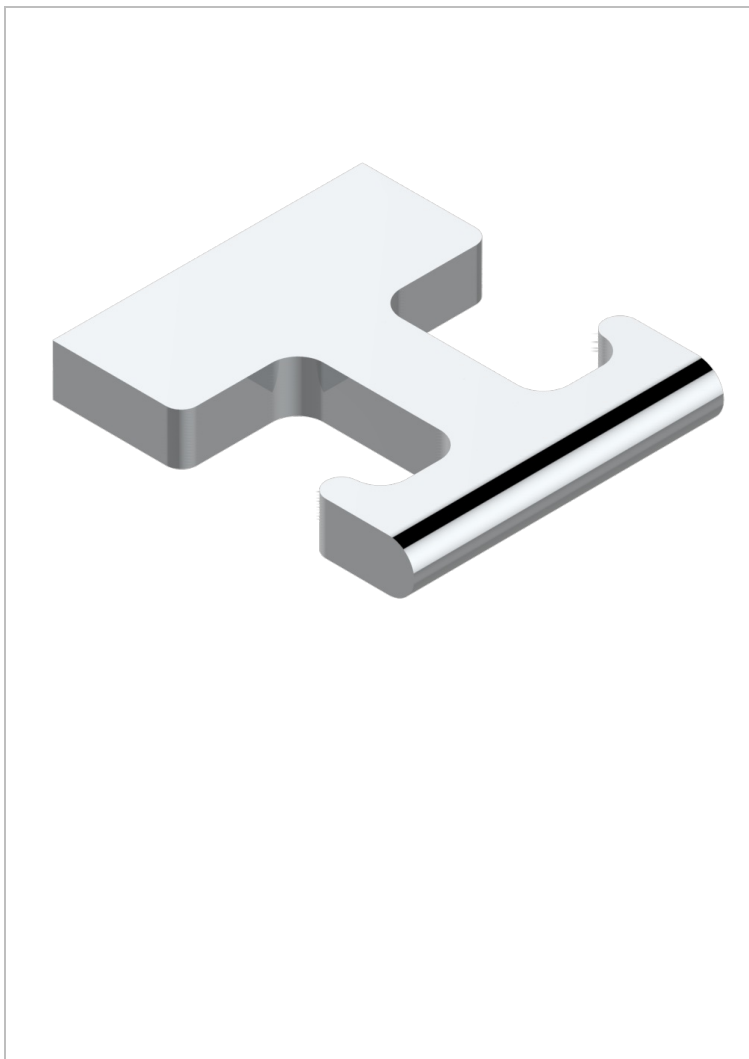

ICON-X CARBONE OR A MANETTES

U7T-517

Porte-peignoir

THG[®]
PARIS

CARACTÉRISTIQUES

- Icon-x carbone or à manettes
- Porte-peignoir

FINITIONS DISPONIBLES

Chromé - A02
Chromé mat - C02
Doré brillant - F01
Doré mat - F07
Nickel brillant - B01
Nickel mat - C01

Noir mat céramique - D30
Or pâle - F30
Or pâle mat - F31
Pvd blush - H62
Pvd blush mat - H60
Pvd couleur bronze brown - F33

Pvd couleur bronze brown - mat - F34
Pvd couleur doré - H52
Pvd couleur doré mat - H53
Pvd couleur laiton - H49
Pvd couleur laiton mat - H50
Pvd couleur nickel - H55

Pvd couleur nickel mat - H56
Pvd graphite - H64
Pvd graphite mat - H65
Pvd umber - H66
Pvd umber mat - H67
Vieux nickel - H28