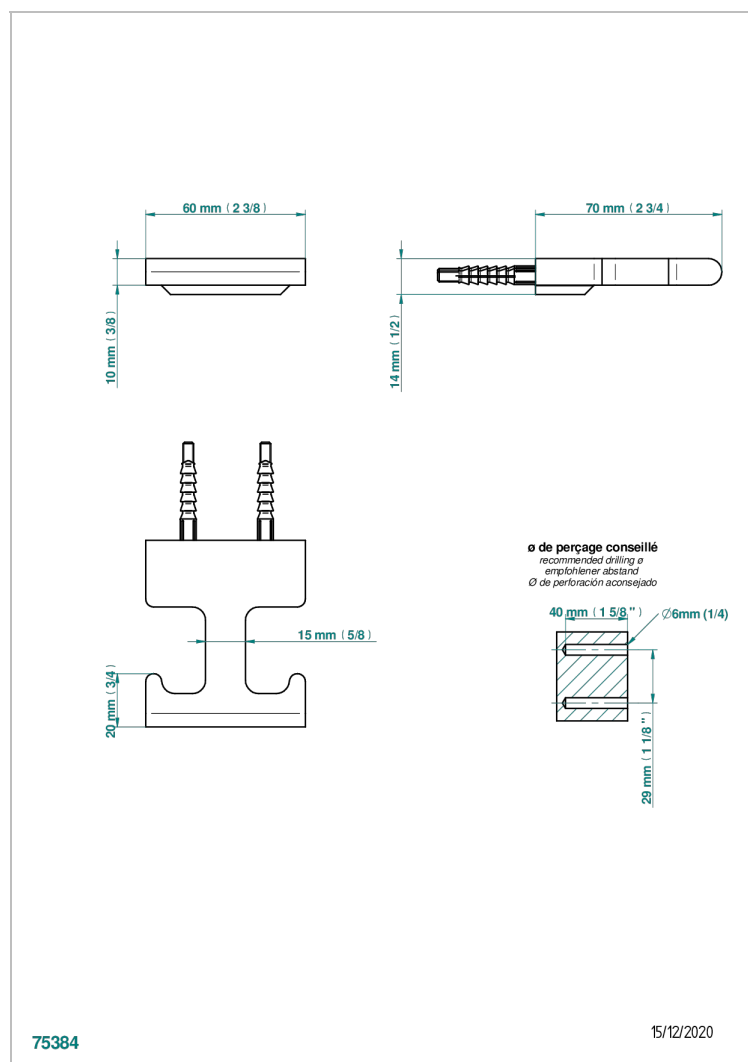

# ICON-X CARBONE OR A MANETTES

U7T-517

Porte-peignoir

THG<sup>®</sup>  
PARIS

## CARACTÉRISTIQUES

- Icon-x carbone or à manettes
- Porte-peignoir