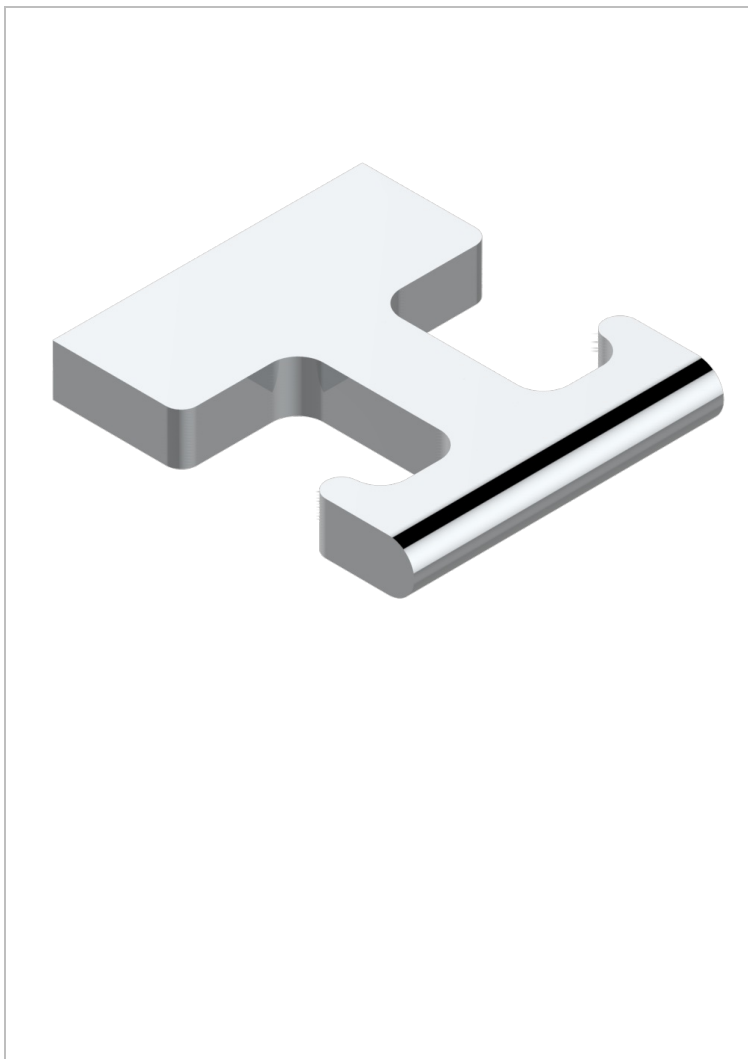

# ICON-X CARBONE OR A MANETTES

U7T-517

Porte-peignoir

THG<sup>®</sup>  
PARIS

## CARACTÉRISTIQUES

- Icon-x carbone or à manettes
- Porte-peignoir

## FINITIONS DISPONIBLES

Chromé - A02  
Chromé mat - C02  
Doré brillant - F01  
Doré mat - F07  
Nickel brillant - B01  
Nickel mat - C01

Noir mat céramique - D30  
Or pâle - F30  
Or pâle mat - F31  
Pvd blush - H62  
Pvd blush mat - H60  
Pvd couleur bronze brown - F33