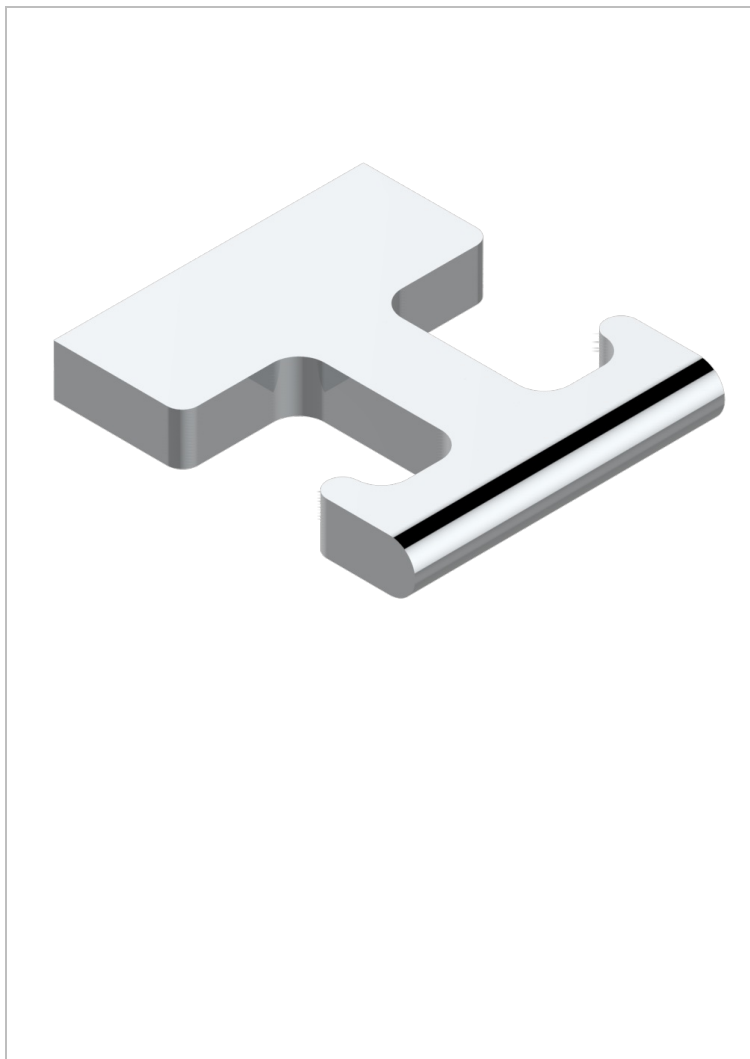

ICON-X CARBON DORADO CON MANETAS

U7T-517

Percha de baño

THG[®]
PARIS

CARACTERÍSTICAS

- Icon-x carbon dorado con manetas
- Percha de baño

ACABADOS DISPONIBLES

Cerámica negra mate - D30
Cromo - A02
Cromo mate - C02
Dorado - F01
Dorado mate - F07
Dorado pálido - F30

Dorado pálido mate (sin barniz) - F31
Níquel - B01
Níquel mate - C01
Níquel viejo - H28
Pvd blush - H62
Pvd blush mate - H60

Pvd color latón - H49
Pvd color latón mate - H50
Pvd color níquel - H55
Pvd color níquel mate - H56
Pvd color oro - H52
Pvd color oro mate - H53