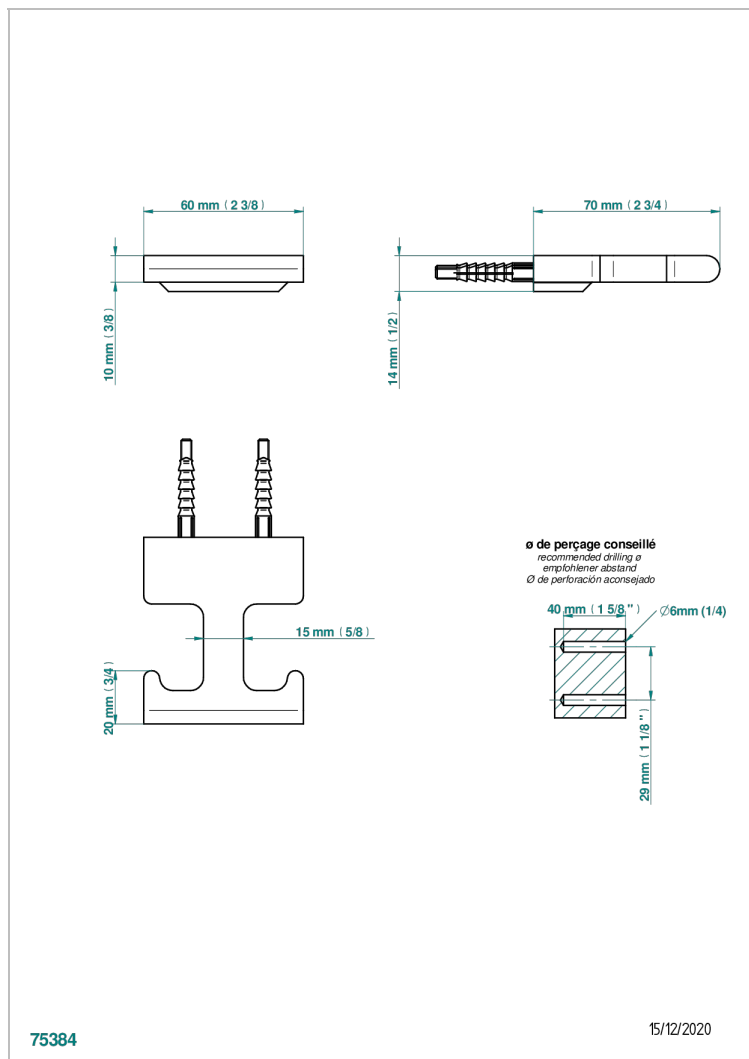

ICON-X CARBON DORADO CON MANETAS

U7T-517

Percha de baño

THG[®]
PARIS

CARACTERÍSTICAS

- Icon-x carbon dorado con manetas
- Percha de baño

ACABADOS DISPONIBLES

Cerámica negra mate - D30
Cromo - A02
Cromo mate - C02
Dorado - F01
Dorado mate - F07
Dorado pálido - F30