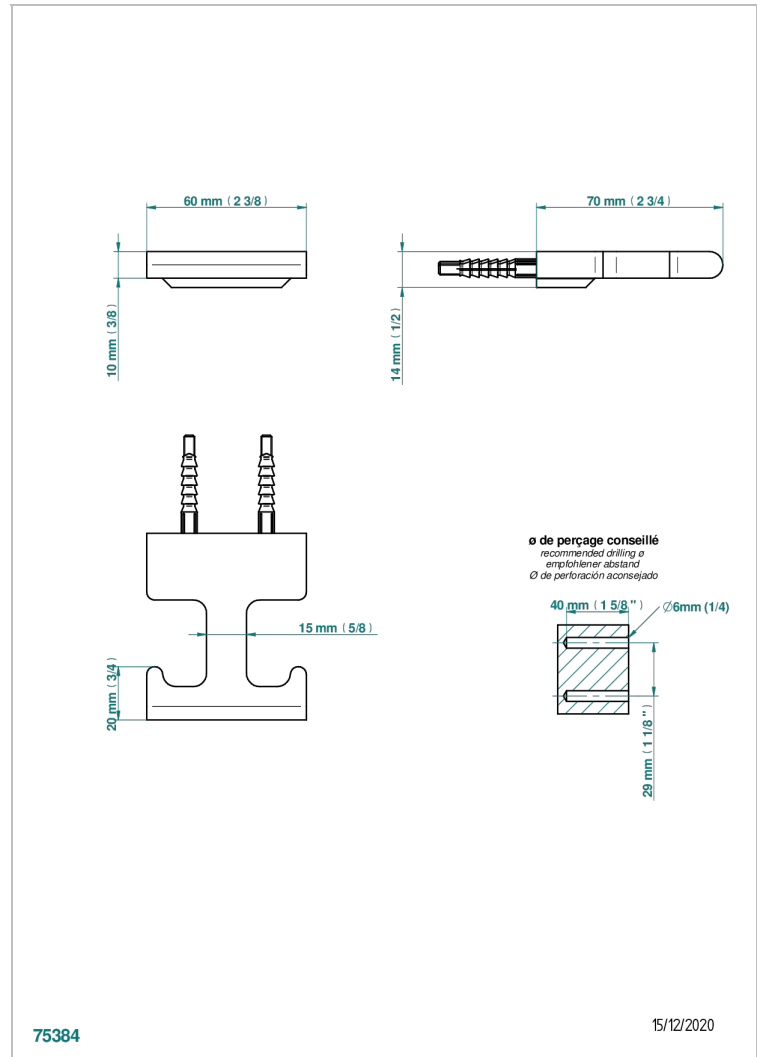

ICON-X CARBON DORADO

U7S-517

Percha de baño

THG[®]
PARIS

CARACTERÍSTICAS

- Icon-x carbon dorado
- Percha de baño

ACABADOS DISPONIBLES

Cerámica negra mate - D30
Cromo - A02
Cromo mate - C02
Dorado - F01
Dorado mate - F07
Dorado pálido - F30