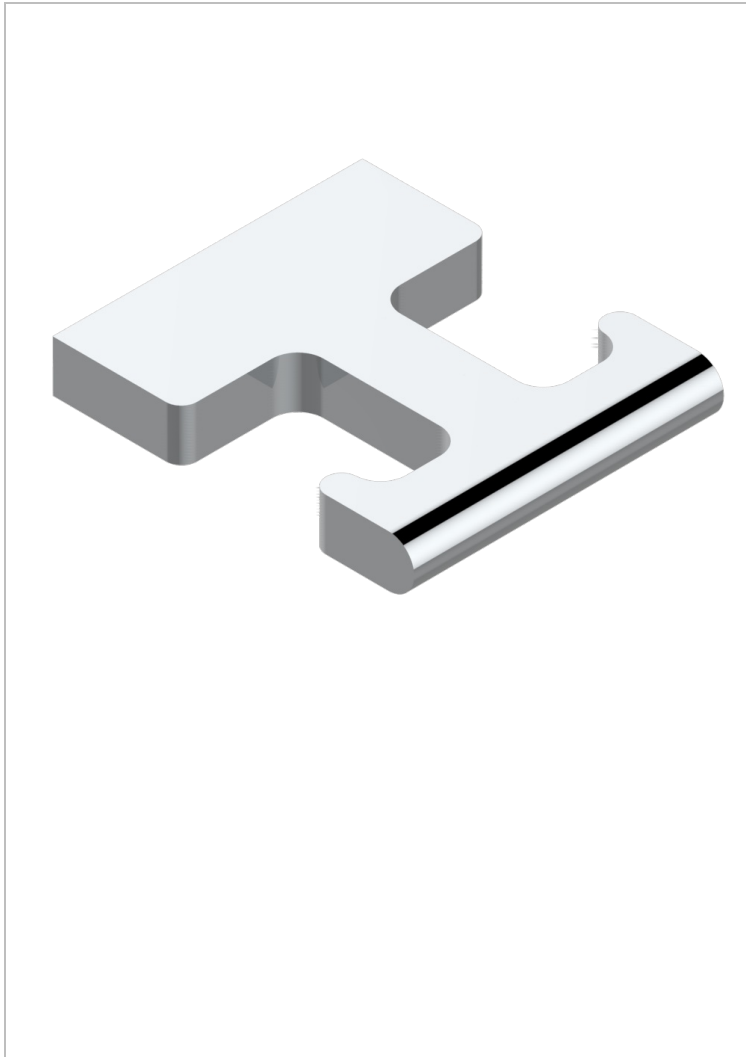

ICON-X CARBON DORADO

U7S-517

Percha de baño

THG[®]
PARIS

CARACTERÍSTICAS

- Icon-x carbon dorado
- Percha de baño

ACABADOS DISPONIBLES

Cerámica negra mate - D30
Cromo - A02
Cromo mate - C02
Dorado - F01
Dorado mate - F07
Dorado pálido - F30

Dorado pálido mate (sin barniz) - F31
Níquel - B01
Níquel mate - C01
Níquel viejo - H28
Pvd blush - H62
Pvd blush mate - H60

Pvd color latón - H49
Pvd color latón mate - H50
Pvd color níquel - H55
Pvd color níquel mate - H56
Pvd color oro - H52
Pvd color oro mate - H53