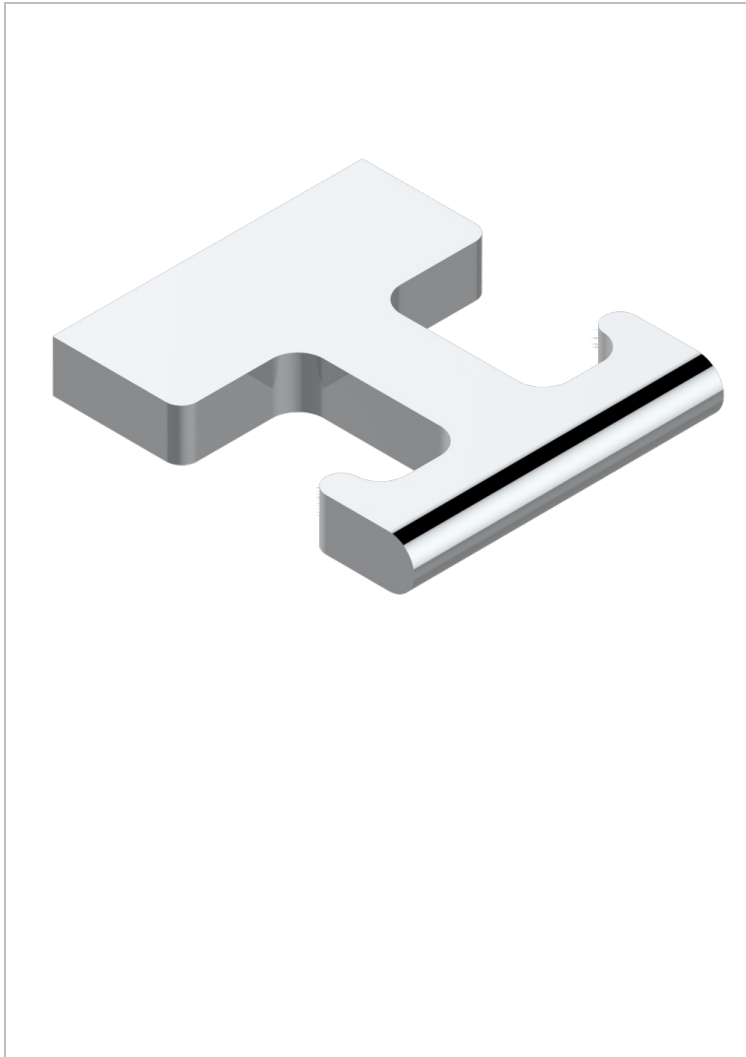

# ICON-X CARBONE OR

U7S-517

Porte-peignoir

THG<sup>®</sup>  
PARIS

## CARACTÉRISTIQUES

- Icon-x carbone or
- Porte-peignoir

## FINITIONS DISPONIBLES

Chromé - A02  
Chromé mat - C02  
Doré brillant - F01  
Doré mat - F07  
Nickel brillant - B01  
Nickel mat - C01

Noir mat céramique - D30  
Or pâle - F30  
Or pâle mat - F31  
Pvd blush - H62  
Pvd blush mat - H60  
Pvd couleur bronze brown - F33