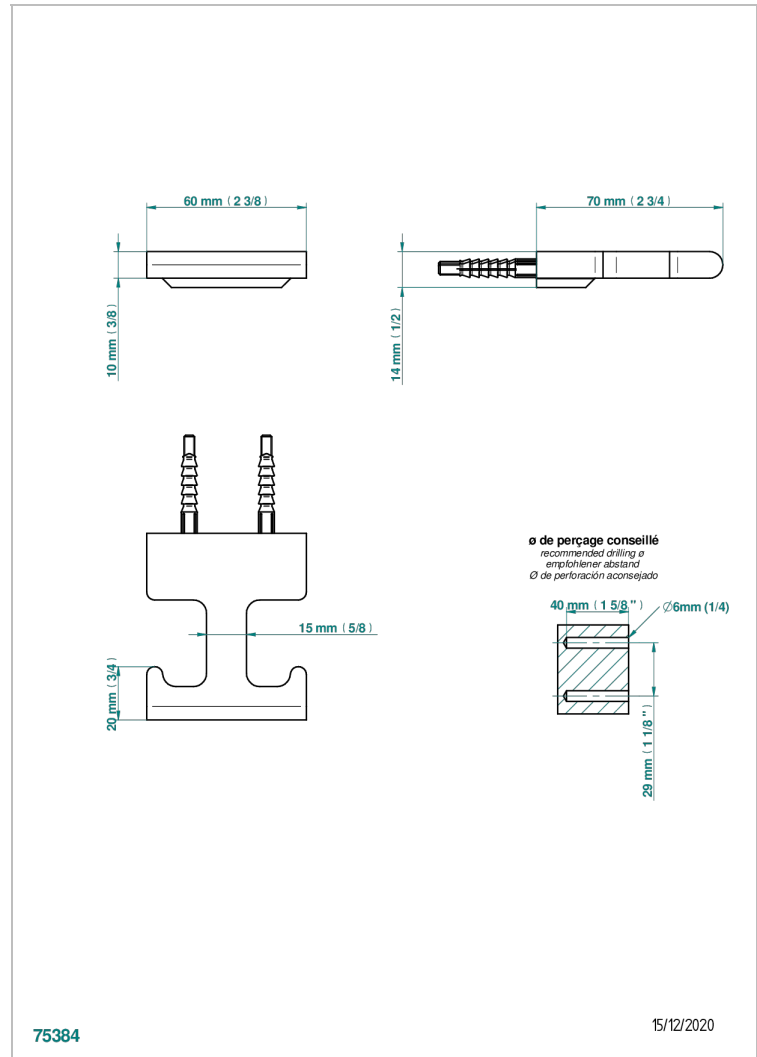

# ICON-X CARBONE OR

U7S-517

Porte-peignoir

THG<sup>®</sup>  
PARIS

## CARACTÉRISTIQUES

- Icon-x carbone or
- Porte-peignoir