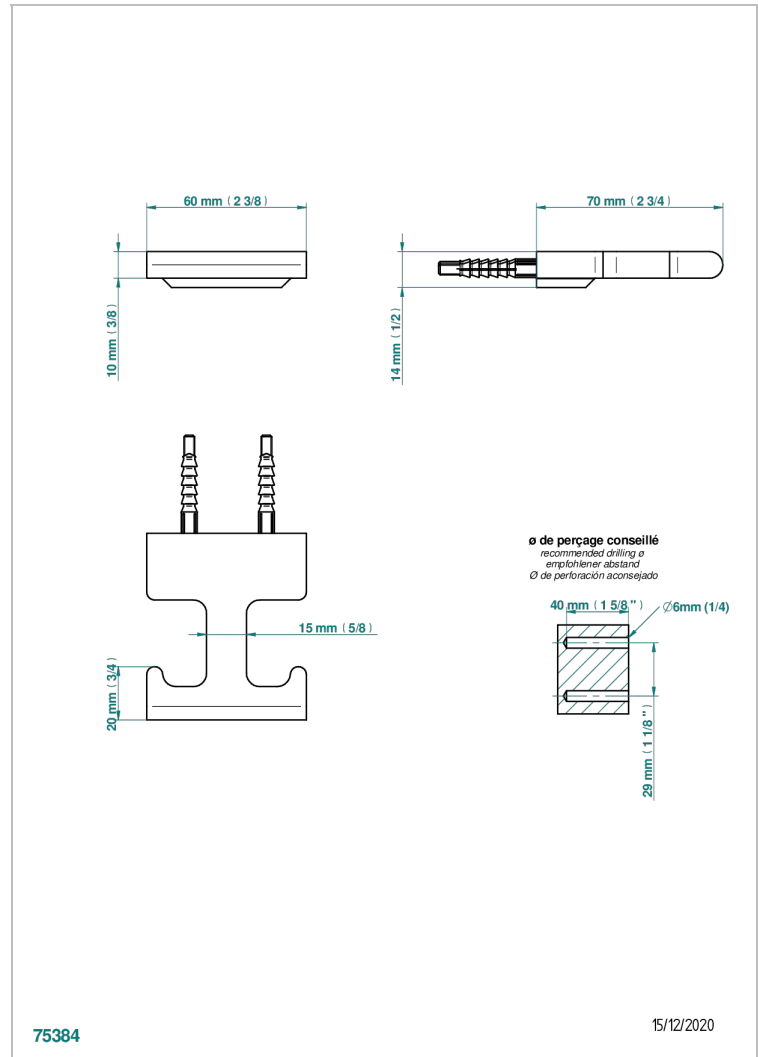

ICON-X CARBONE OR

U7S-517

Porte-peignoir

THG[®]
PARIS

CARACTÉRISTIQUES

- Icon-x carbone or
- Porte-peignoir

FINITIONS DISPONIBLES

Chromé - A02
Chromé mat - C02
Doré brillant - F01
Doré mat - F07
Nickel brillant - B01
Nickel mat - C01

Noir mat céramique - D30
Or pâle - F30
Or pâle mat - F31
Pvd blush - H62
Pvd blush mat - H60
Pvd couleur bronze brown - F33

Pvd couleur bronze brown - mat - F34
Pvd couleur doré - H52
Pvd couleur doré mat - H53
Pvd couleur laiton - H49
Pvd couleur laiton mat - H50
Pvd couleur nickel - H55

Pvd couleur nickel mat - H56
Pvd graphite - H64
Pvd graphite mat - H65
Pvd umber - H66
Pvd umber mat - H67
Vieux nickel - H28