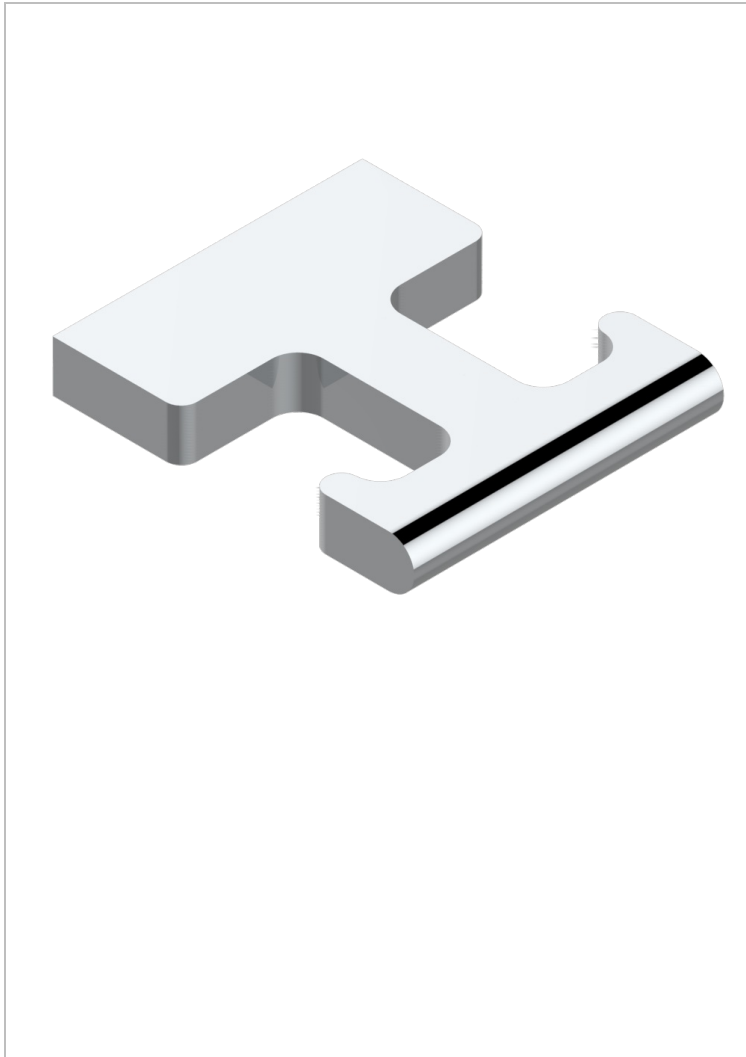

ICON-X CARBONE OR

U7S-517

Porte-peignoir

THG[®]
PARIS

CARACTÉRISTIQUES

- Icon-x carbone or
- Porte-peignoir

FINITIONS DISPONIBLES

Chromé - A02
Chromé mat - C02
Doré brillant - F01
Doré mat - F07
Nickel brillant - B01
Nickel mat - C01

Noir mat céramique - D30
Or pâle - F30
Or pâle mat - F31
Pvd blush - H62
Pvd blush mat - H60
Pvd couleur bronze brown - F33

Pvd couleur bronze brown - mat - F34
Pvd couleur doré - H52
Pvd couleur doré mat - H53
Pvd couleur laiton - H49
Pvd couleur laiton mat - H50
Pvd couleur nickel - H55

Pvd couleur nickel mat - H56
Pvd graphite - H64
Pvd graphite mat - H65
Pvd umber - H66
Pvd umber mat - H67
Vieux nickel - H28