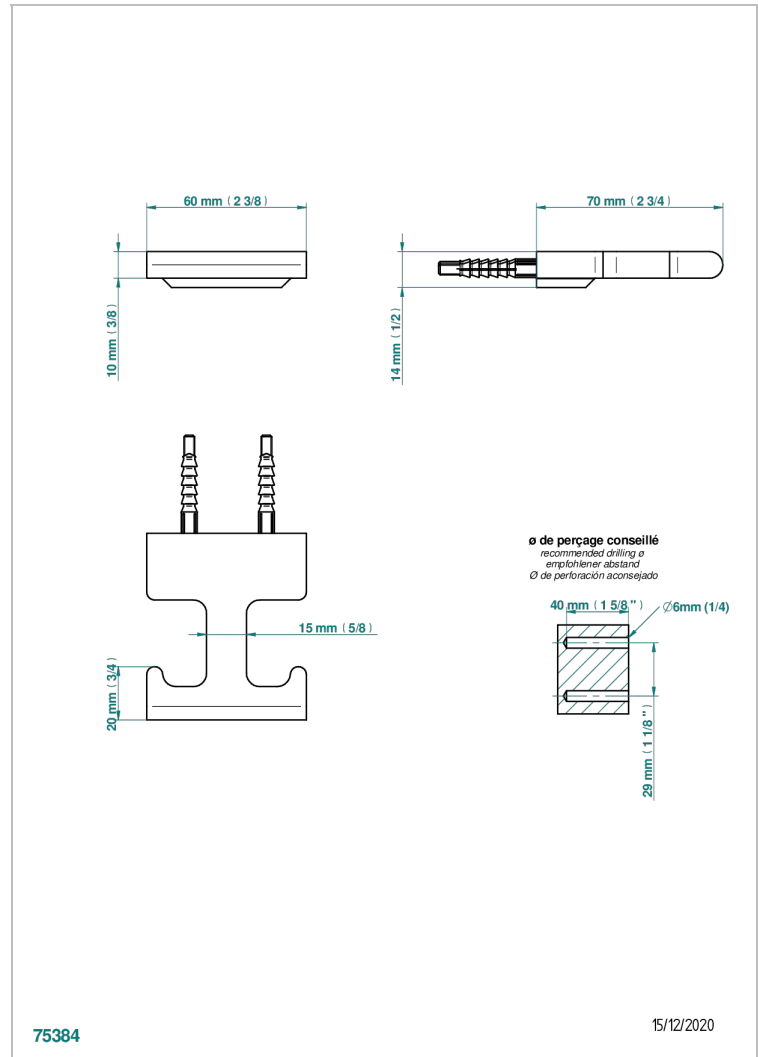

# ICON-X TITANIO CON MANETAS

U7M-517

Percha de baño

THG<sup>®</sup>  
PARIS

## CARACTERÍSTICAS

- Icon-x titanio con manetas
- Percha de baño