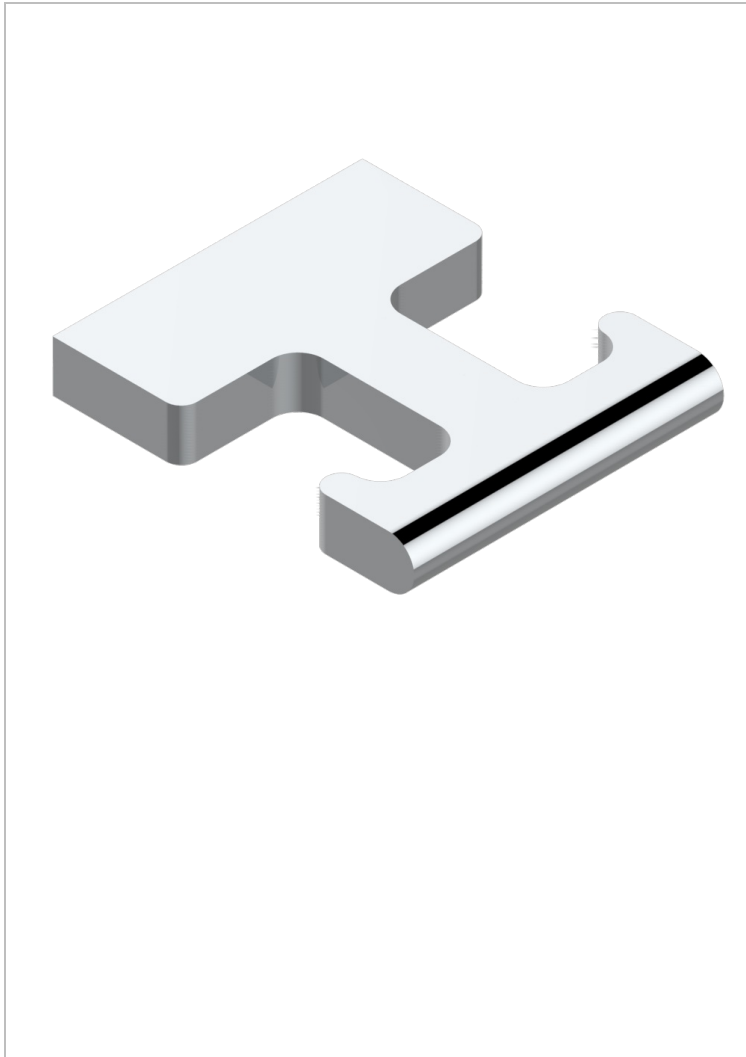

# ICON-X TITANIO CON MANETAS

U7M-517

Percha de baño

THG<sup>®</sup>  
PARIS

## CARACTERÍSTICAS

- Icon-x titanio con manetas
- Percha de baño

## ACABADOS DISPONIBLES

Cerámica negra mate - D30  
Cromo - A02  
Cromo mate - C02  
Dorado - F01  
Dorado mate - F07  
Dorado pálido - F30

Dorado pálido mate (sin barniz) - F31  
Níquel - B01  
Níquel mate - C01  
Níquel viejo - H28  
Pvd blush - H62  
Pvd blush mate - H60