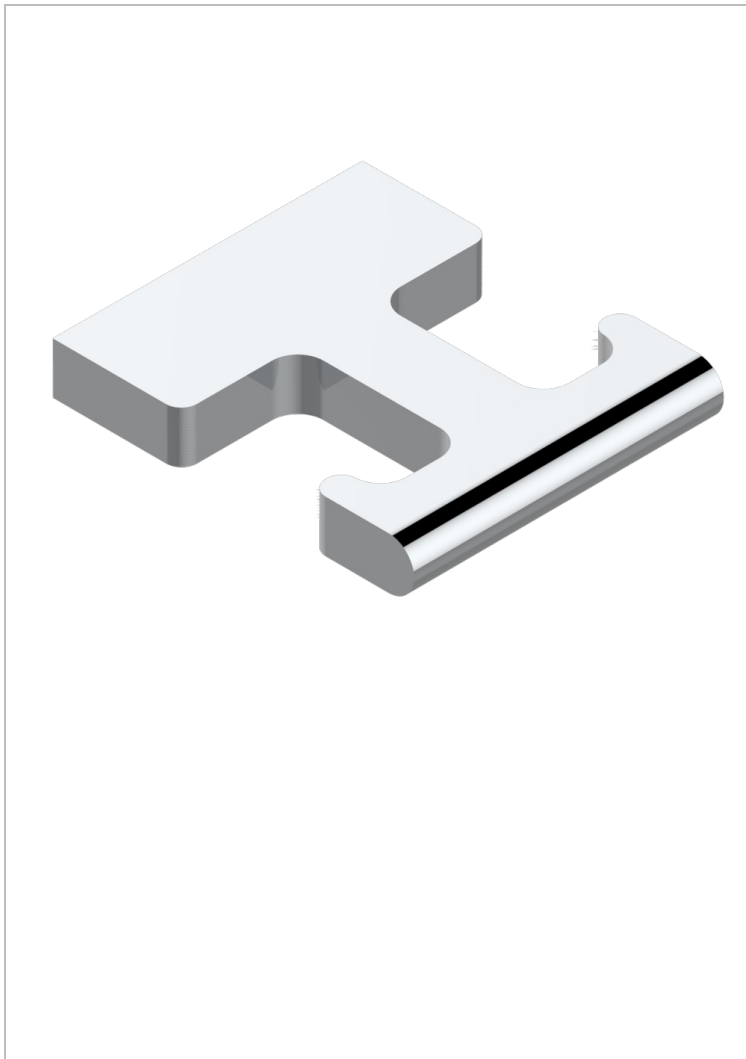

# ICON-X TITANE A MANETTES

U7M-517

Porte-peignoir

THG<sup>®</sup>  
PARIS

## CARACTÉRISTIQUES

- Icon-x titane à manettes
- Porte-peignoir

## FINITIONS DISPONIBLES

Chromé - A02  
Chromé mat - C02  
Doré brillant - F01  
Doré mat - F07  
Nickel brillant - B01  
Nickel mat - C01

Noir mat céramique - D30  
Or pâle - F30  
Or pâle mat - F31  
Pvd blush - H62  
Pvd blush mat - H60  
Pvd couleur bronze brown - F33