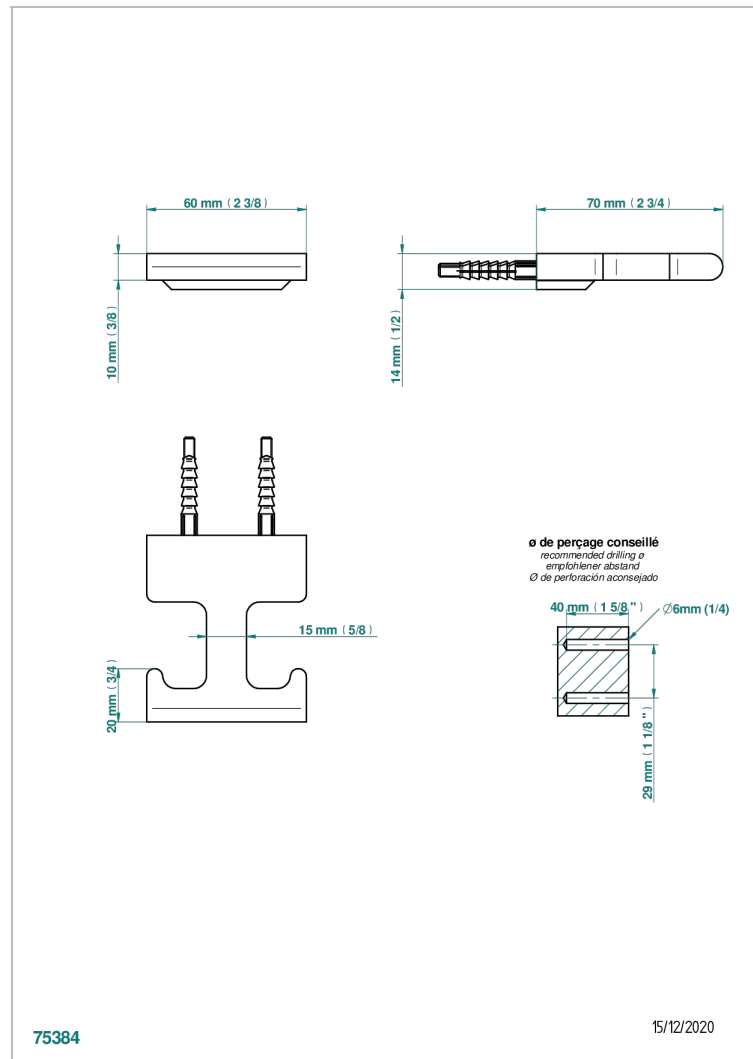

# ICON-X TITANE A MANETTES

U7M-517

Porte-peignoir

THG<sup>®</sup>  
PARIS

## CARACTÉRISTIQUES

- Icon-x titane à manettes
- Porte-peignoir