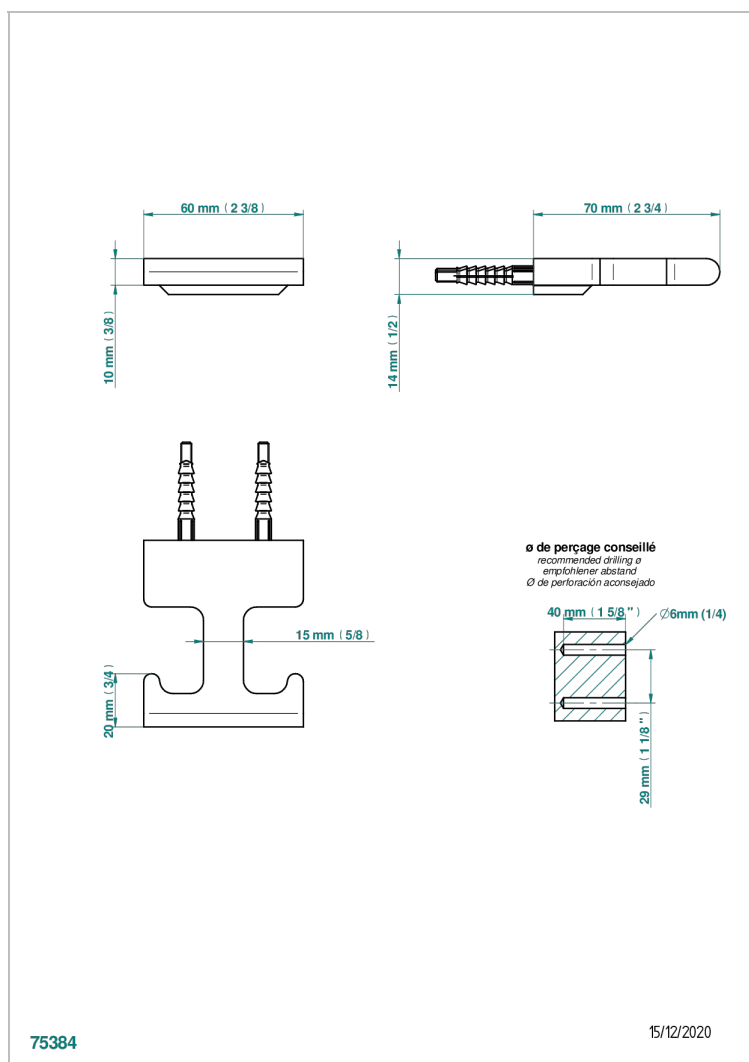

ICON-X TITANE A MANETTES

U7M-517

Porte-peignoir

THG[®]
PARIS

CARACTÉRISTIQUES

- Icon-x titane à manettes
- Porte-peignoir

FINITIONS DISPONIBLES

Chromé - A02
Chromé mat - C02
Doré brillant - F01
Doré mat - F07
Nickel brillant - B01
Nickel mat - C01

Noir mat céramique - D30
Or pâle - F30
Or pâle mat - F31
Pvd blush - H62
Pvd blush mat - H60
Pvd couleur bronze brown - F33

Pvd couleur bronze brown - mat - F34
Pvd couleur doré - H52
Pvd couleur doré mat - H53
Pvd couleur laiton - H49
Pvd couleur laiton mat - H50
Pvd couleur nickel - H55

Pvd couleur nickel mat - H56
Pvd graphite - H64
Pvd graphite mat - H65
Pvd umber - H66
Pvd umber mat - H67
Vieux nickel - H28