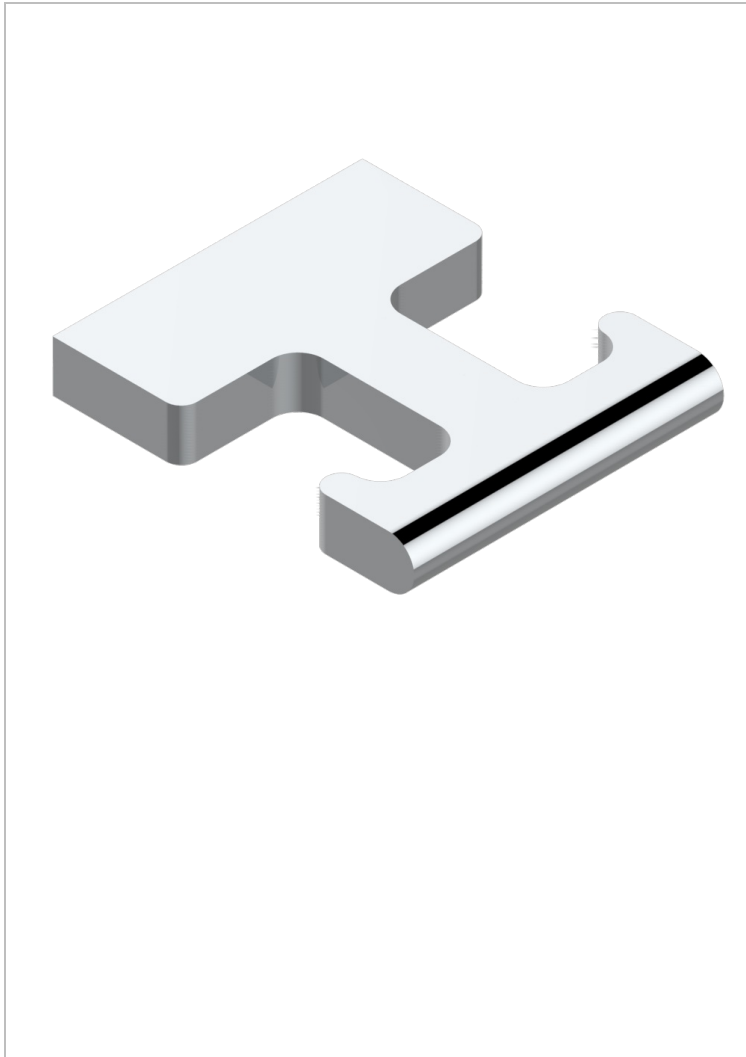

ICON-X TITANIO CON MANETAS

U7M-517

Percha de baño

THG[®]
PARIS

CARACTERÍSTICAS

- Icon-x titanio con manetas
- Percha de baño

ACABADOS DISPONIBLES

Cerámica negra mate - D30
Cromo - A02
Cromo mate - C02
Dorado - F01
Dorado mate - F07
Dorado pálido - F30

Dorado pálido mate (sin barniz) - F31
Níquel - B01
Níquel mate - C01
Níquel viejo - H28
Pvd blush - H62
Pvd blush mate - H60

Pvd color latón - H49
Pvd color latón mate - H50
Pvd color níquel - H55
Pvd color níquel mate - H56
Pvd color oro - H52
Pvd color oro mate - H53