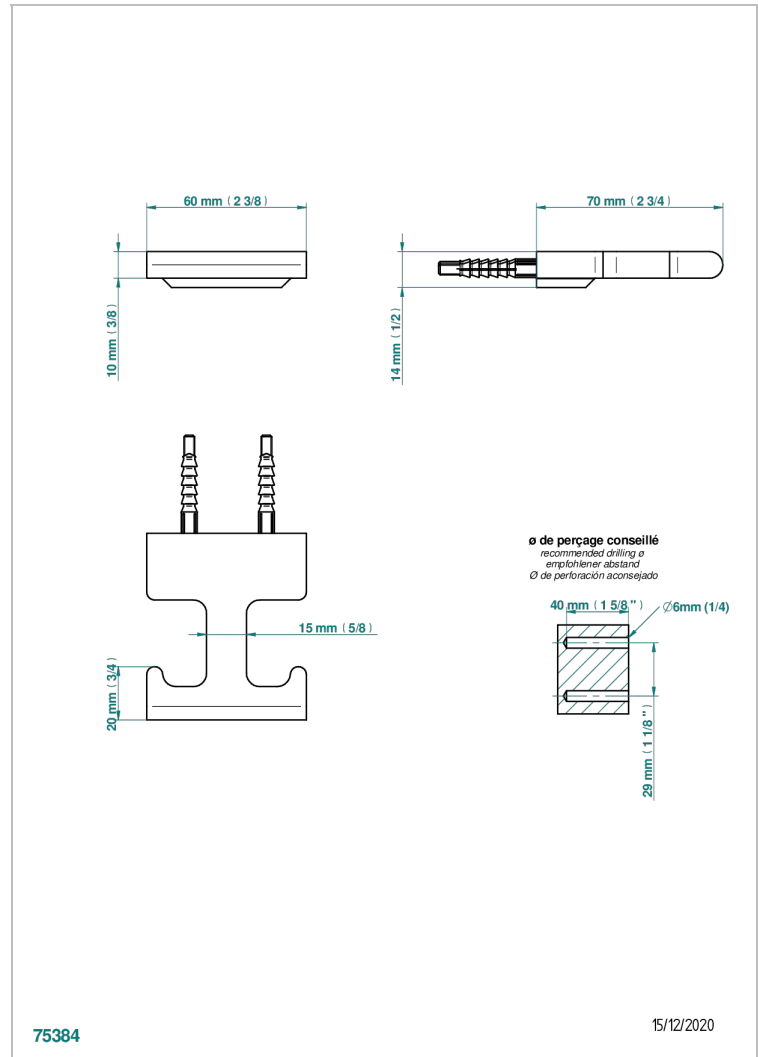

ICON-X TITANIO CON MANETAS

U7M-517

Percha de baño

THG[®]
PARIS

CARACTERÍSTICAS

- Icon-x titanio con manetas
- Percha de baño

ACABADOS DISPONIBLES

Cerámica negra mate - D30
Cromo - A02
Cromo mate - C02
Dorado - F01
Dorado mate - F07
Dorado pálido - F30