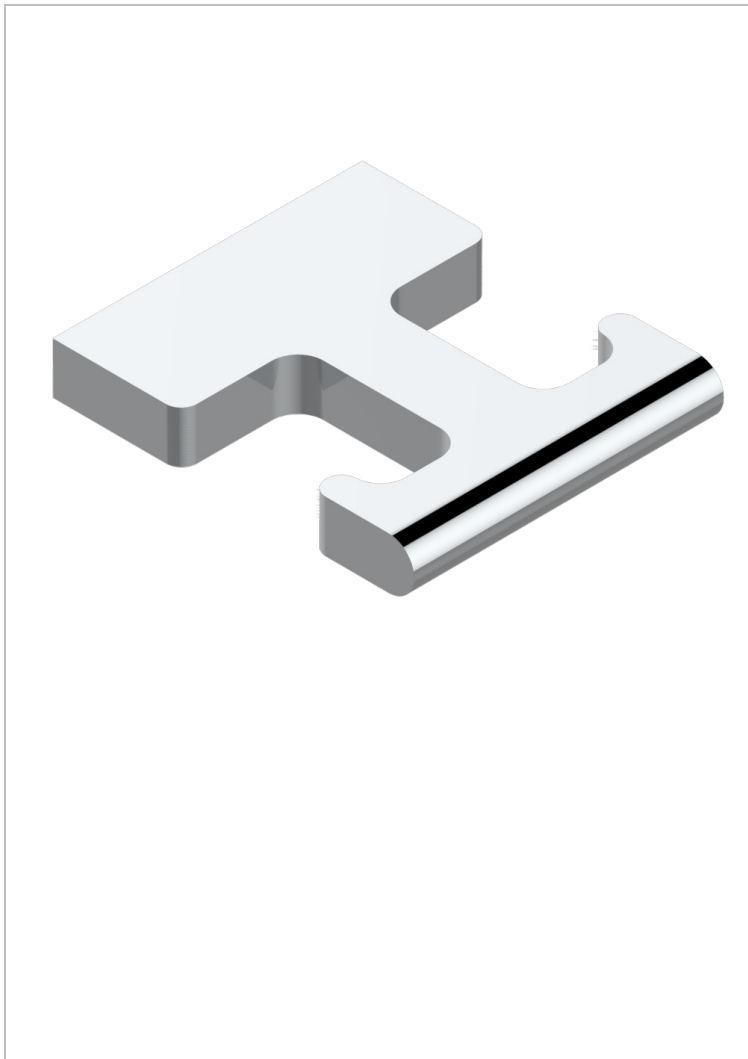

ICON-X TITAN MIT HEBEL

U7M-517

Bademantelhalter

THG[®]
PARIS

EIGENSCHAFTEN

- Icon-x titan mit hebel
- Bademantelhalter

VERFÜGBARE OBERFLÄCHEN

Altnickel - H28
Blassgold - F30
Blassgold matt unlackiert - F31
Chrom - A02
Chrom matt - C02
Gold - F01

Gold matt - F07
Mattschwarz keramik - D30
Nickel matt - C01
Pvd blush - H62
Pvd blush matt - H60
Pvd bronze braun - F33

Pvd bronze braun matt - F34
Pvd gold - H52
Pvd gold matt - H53
Pvd graphite - H64
Pvd graphite matt - H65
Pvd messing - H49