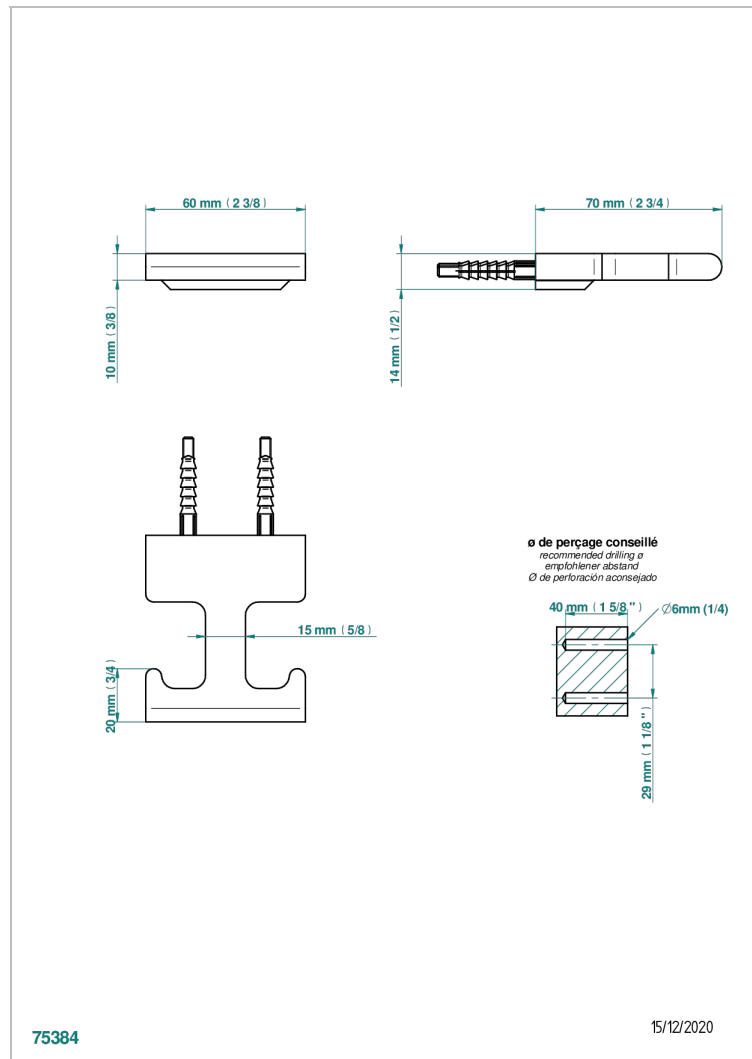

ICON-X TITAN MIT HEBEL

U7M-517

Bademantelhalter

THG[®]
PARIS

EIGENSCHAFTEN

- Icon-x titan mit hebel
- Bademantelhalter

VERFÜGBARE OBERFLÄCHEN

Altnickel - H28
Blassgold - F30
Blassgold matt unlackiert - F31
Chrom - A02
Chrom matt - C02
Gold - F01

Pvd messing matt - H50
Pvd nickel - H55
Pvd nickel matt - H56
Pvd umber - H66
Pvd umber matt - H67
Silbernickel - B01