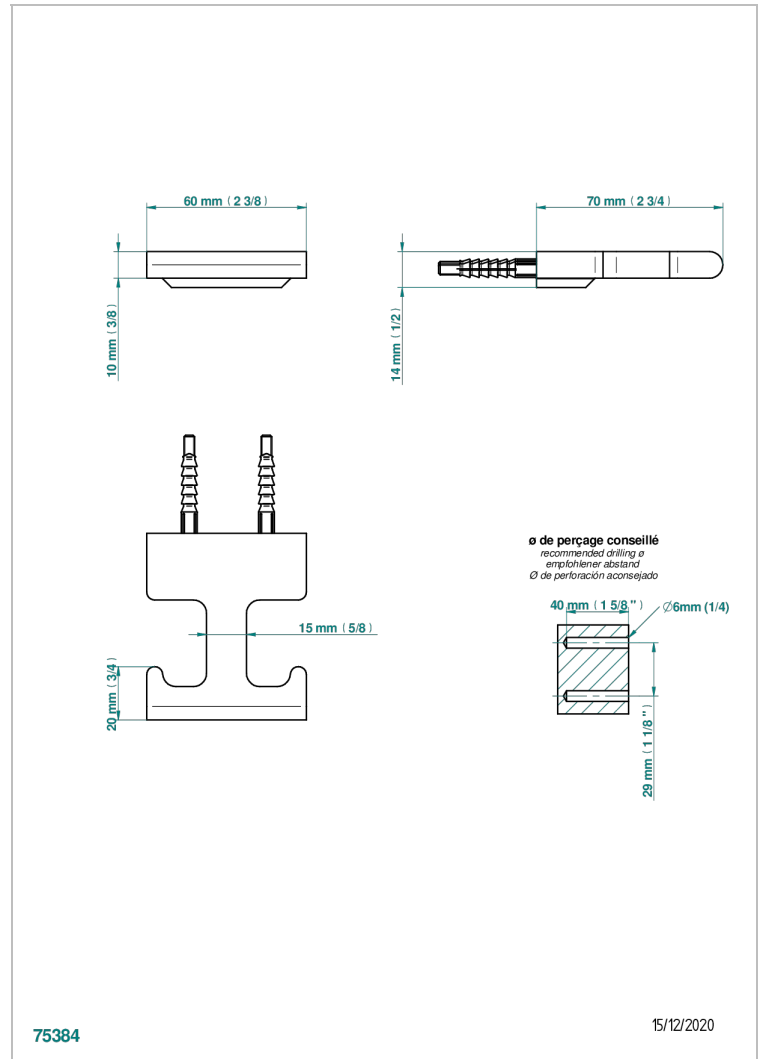

# ICON-X TITANIO CON MANETAS

U7M-517

Percha de baño

THG<sup>®</sup>  
PARIS

## CARACTERÍSTICAS

- Icon-x titanio con manetas
- Percha de baño