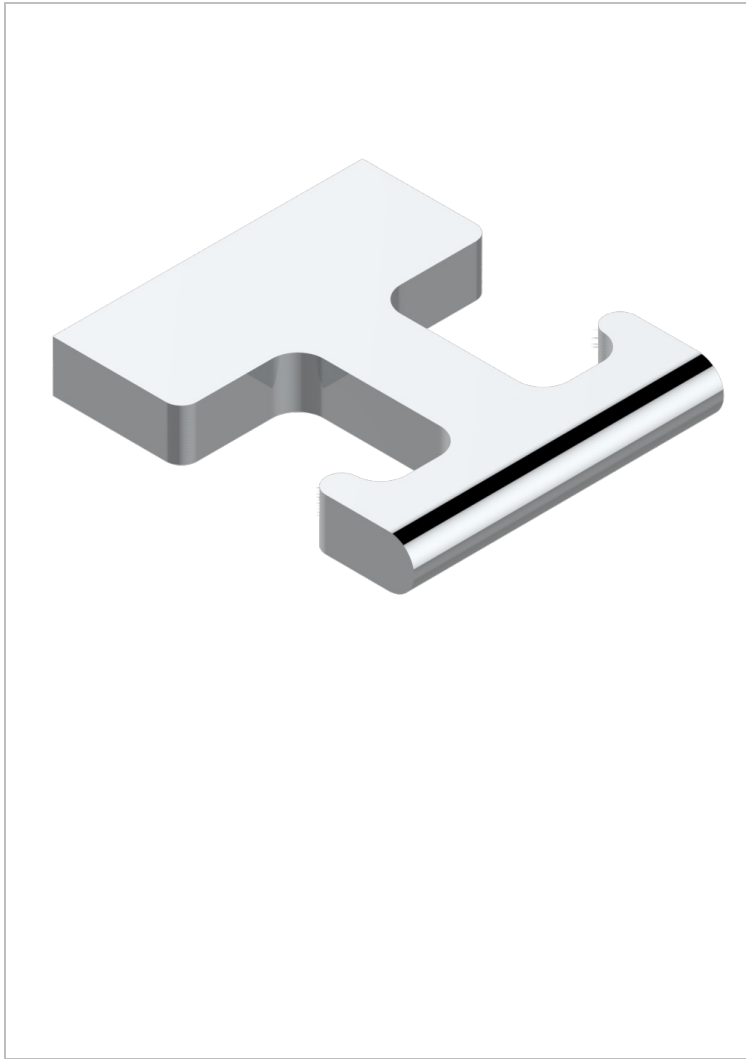

# ICON-X TITANIO CON MANETAS

U7M-517

Percha de baño

THG<sup>®</sup>  
PARIS

## CARACTERÍSTICAS

- Icon-x titanio con manetas
- Percha de baño

## ACABADOS DISPONIBLES

Cerámica negra mate - D30  
Cromo - A02  
Cromo mate - C02  
Dorado - F01  
Dorado mate - F07  
Dorado pálido - F30

Dorado pálido mate (sin barniz) - F31  
Níquel - B01  
Níquel mate - C01  
Níquel viejo - H28  
Pvd blush - H62  
Pvd blush mate - H60