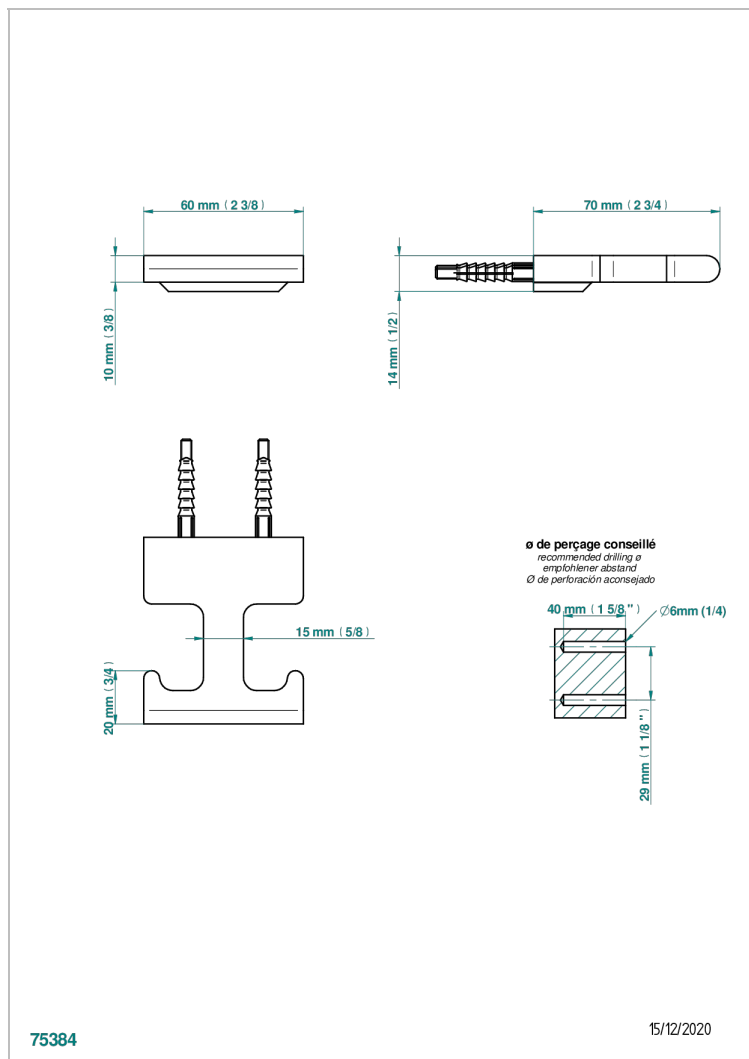

ICON-X TITANIUM WITH LEVER

U7M-517

浴衣钩

THG[®]
PARIS

特色

- Icon-X Titanium with lever
- 浴衣钩

可选饰面

Black ceram - D30
Blush PVD - H62
Graphite PVD - H64
Matt Umber PVD - H67
Matt blush PVD - H60
Matt graphite PVD - H65

PVD哑光棕铜 - F34
PVD哑光金 - H53
PVD哑光铜 - H50
PVD哑光镍 - H56
PVD抛光铜 - H49
PVD棕铜 - F33

PVD金色 - H52
PVD镍 - H55
Umber PVD - H66
哑光浅金 - F31
哑光金 - F07
哑光铬 - C02

哑光镍 - C01
复古镍 - H28
抛光金 (24K金) - F01
抛光铬 - A02
抛光镍 - B01
浅金 - F30