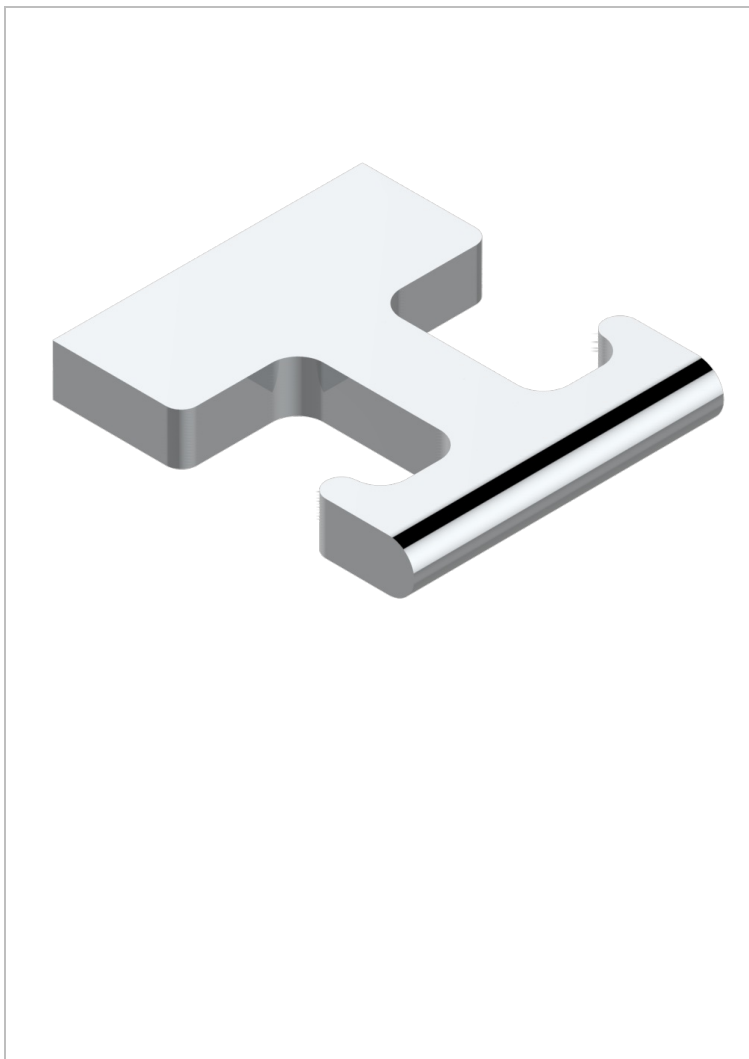

ICON-X TITANIUM WITH LEVER

U7M-517

浴衣钩

THG[®]
PARIS

特色

- Icon-X Titanium with lever
- 浴衣钩

可选饰面

Black ceram - D30
Blush PVD - H62
Graphite PVD - H64
Matt Umber PVD - H67
Matt blush PVD - H60
Matt graphite PVD - H65

PVD哑光棕铜 - F34
PVD哑光金 - H53
PVD哑光铜 - H50
PVD哑光镍 - H56
PVD抛光铜 - H49
PVD棕铜 - F33

PVD金色 - H52
PVD镍 - H55
Umber PVD - H66
哑光浅金 - F31
哑光金 - F07
哑光铬 - C02

哑光镍 - C01
复古镍 - H28
抛光金 (24K金) - F01
抛光铬 - A02
抛光镍 - B01
浅金 - F30