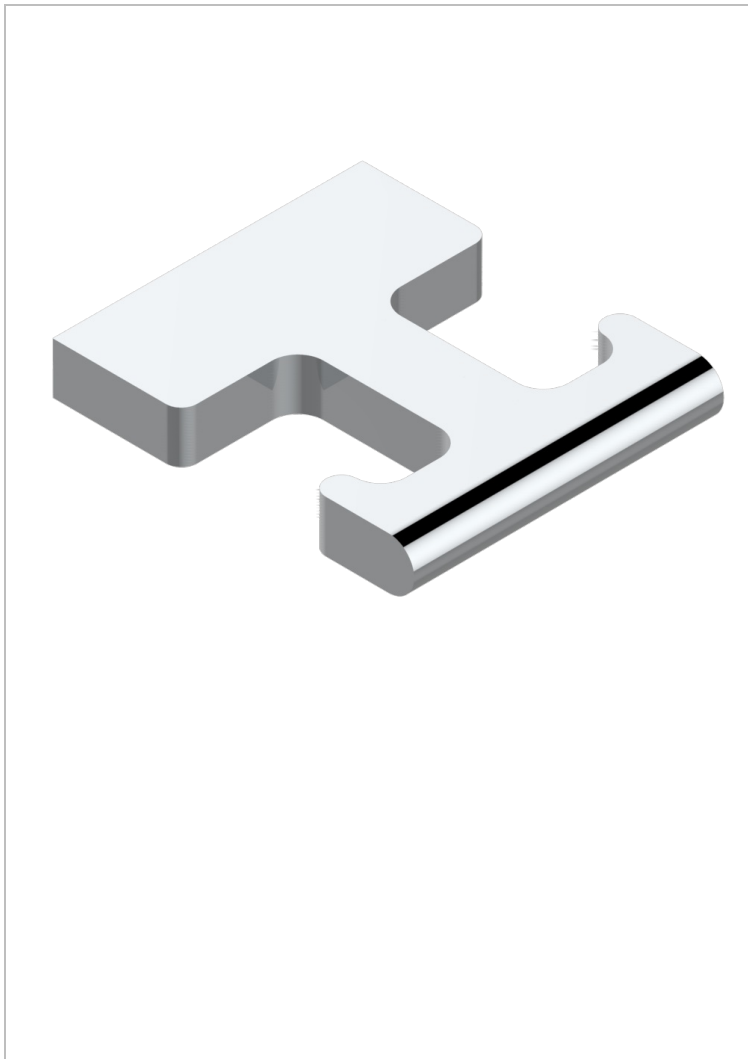

ICON-X TITANE

U7L-517

Porte-peignoir

THG[®]
PARIS

CARACTÉRISTIQUES

- Icon-x titane
- Porte-peignoir

FINITIONS DISPONIBLES

Chromé - A02
Chromé mat - C02
Doré brillant - F01
Doré mat - F07
Nickel brillant - B01
Nickel mat - C01

Noir mat céramique - D30
Or pâle - F30
Or pâle mat - F31
Pvd blush - H62
Pvd blush mat - H60
Pvd couleur bronze brown - F33

Pvd couleur bronze brown - mat - F34
Pvd couleur doré - H52
Pvd couleur doré mat - H53
Pvd couleur laiton - H49
Pvd couleur laiton mat - H50
Pvd couleur nickel - H55

Pvd couleur nickel mat - H56
Pvd graphite - H64
Pvd graphite mat - H65
Pvd umber - H66
Pvd umber mat - H67
Vieux nickel - H28