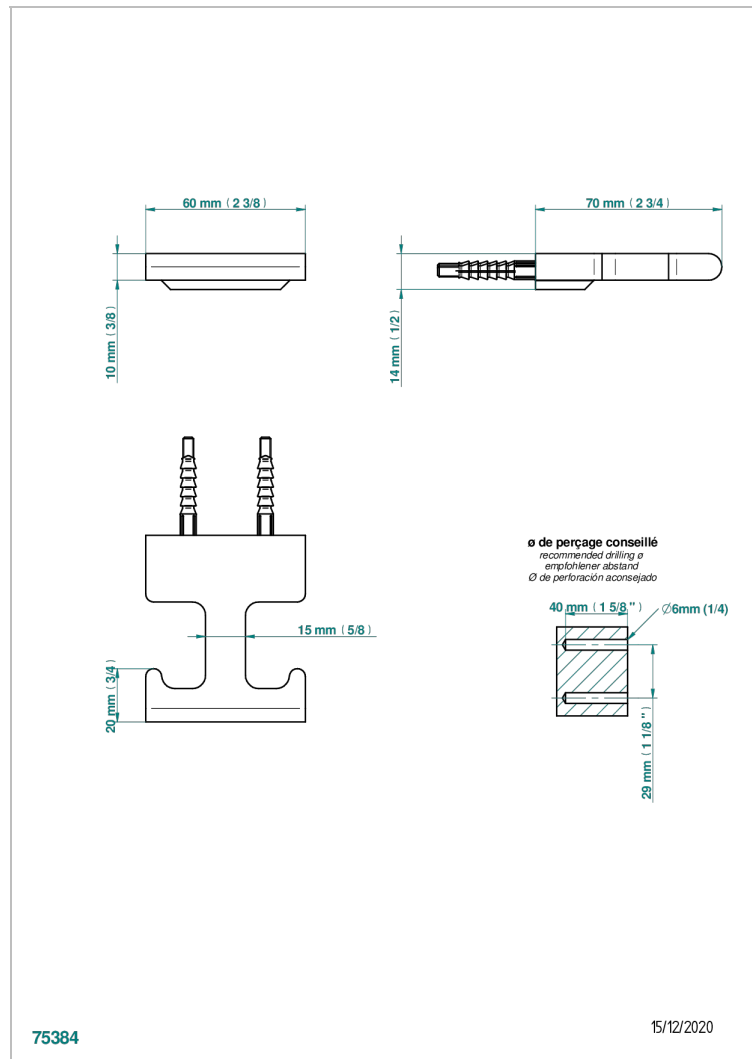

ICON-X TITANE

U7L-517

Porte-peignoir

THG[®]
PARIS

CARACTÉRISTIQUES

- Icon-x titane
- Porte-peignoir

FINITIONS DISPONIBLES

Chromé - A02
Chromé mat - C02
Doré brillant - F01
Doré mat - F07
Nickel brillant - B01
Nickel mat - C01

Noir mat céramique - D30
Or pâle - F30
Or pâle mat - F31
Pvd blush - H62
Pvd blush mat - H60
Pvd couleur bronze brown - F33

Pvd couleur bronze brown - mat - F34
Pvd couleur doré - H52
Pvd couleur doré mat - H53
Pvd couleur laiton - H49
Pvd couleur laiton mat - H50
Pvd couleur nickel - H55

Pvd couleur nickel mat - H56
Pvd graphite - H64
Pvd graphite mat - H65
Pvd umber - H66
Pvd umber mat - H67
Vieux nickel - H28