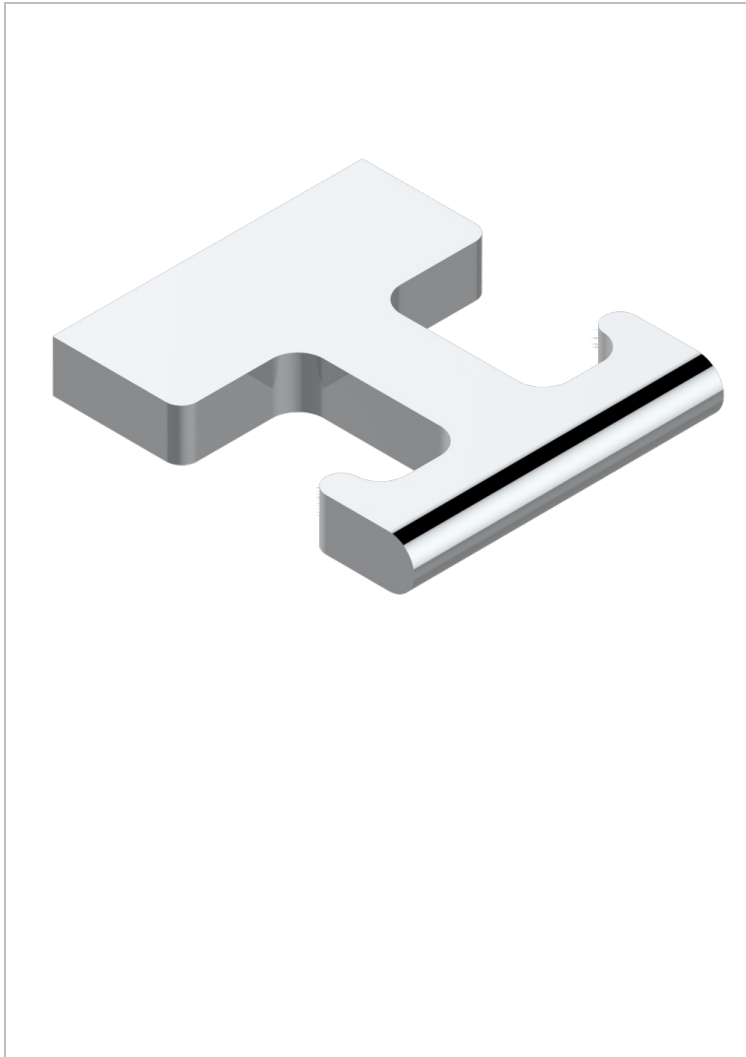

ICON-X TITANIO

U7L-517

Percha de baño

THG[®]
PARIS

CARACTERÍSTICAS

- Icon-x titanio
- Percha de baño

ACABADOS DISPONIBLES

Cerámica negra mate - D30
Cromo - A02
Cromo mate - C02
Dorado - F01
Dorado mate - F07
Dorado pálido - F30

Dorado pálido mate (sin barniz) - F31
Níquel - B01
Níquel mate - C01
Níquel viejo - H28
Pvd blush - H62
Pvd blush mate - H60

Pvd color latón - H49
Pvd color latón mate - H50
Pvd color níquel - H55
Pvd color níquel mate - H56
Pvd color oro - H52
Pvd color oro mate - H53