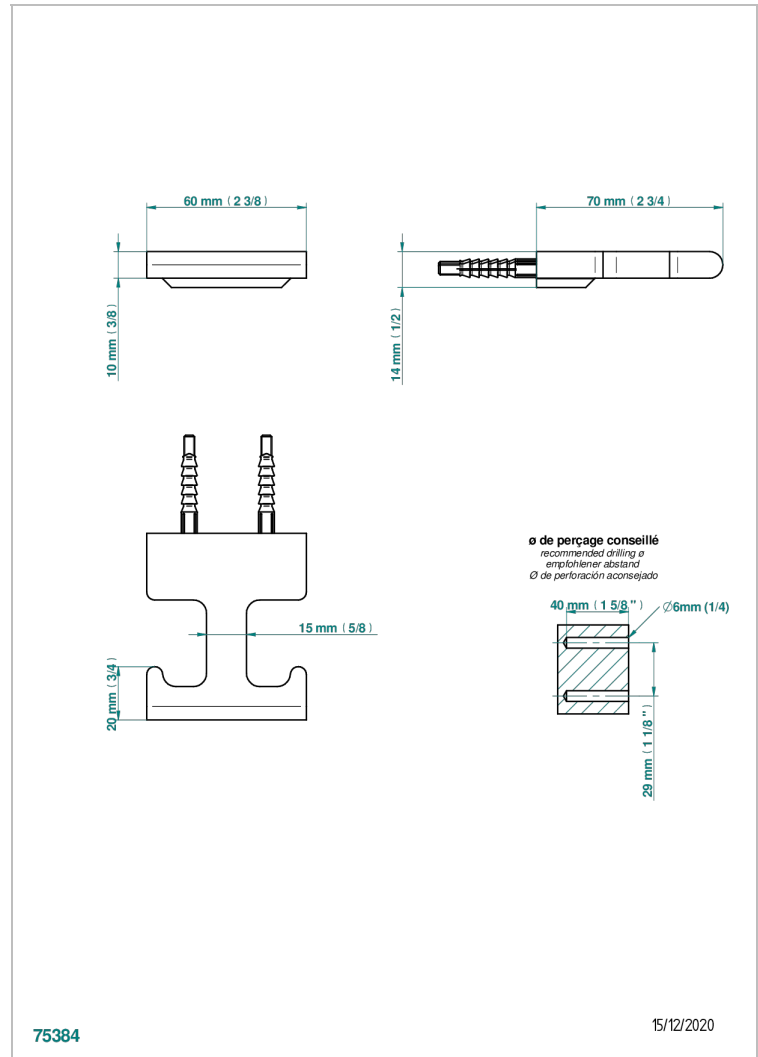

ICON-X TITANIO

U7L-517

Percha de baño

THG[®]
PARIS

CARACTERÍSTICAS

- Icon-x titanio
- Percha de baño

ACABADOS DISPONIBLES

Cerámica negra mate - D30
Cromo - A02
Cromo mate - C02
Dorado - F01
Dorado mate - F07
Dorado pálido - F30