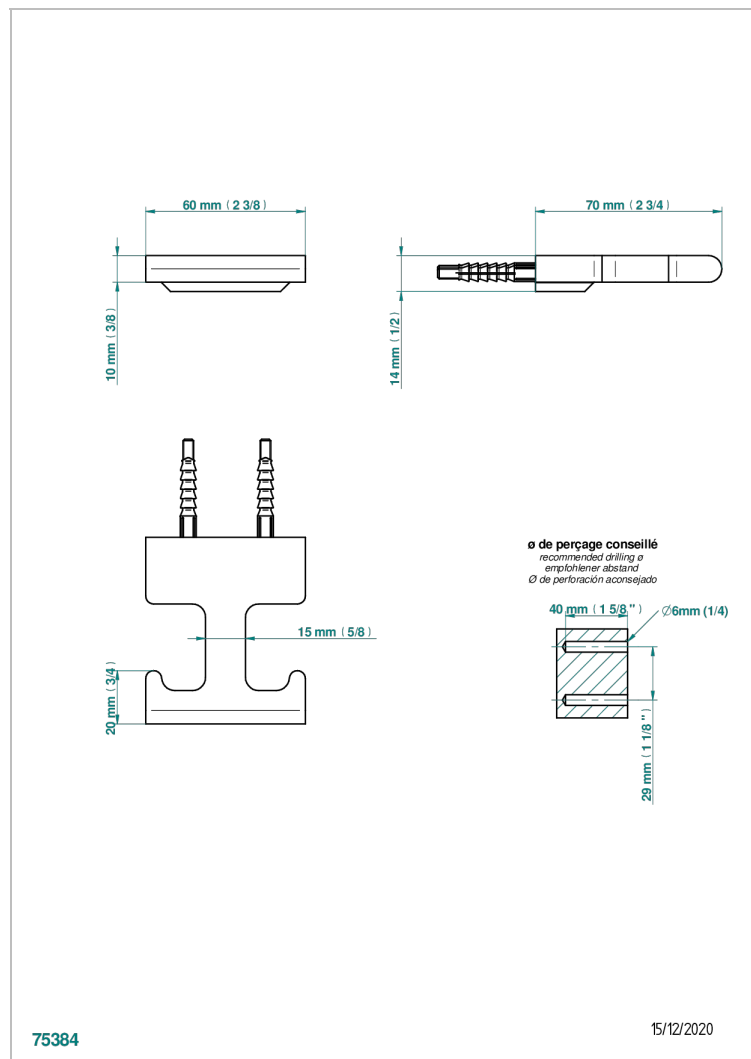

ICON-X TITANIO

U7L-517

Percha de baño

THG[®]
PARIS

CARACTERÍSTICAS

- Icon-x titanio
- Percha de baño

ACABADOS DISPONIBLES

Cerámica negra mate - D30
Cromo - A02
Cromo mate - C02
Dorado - F01
Dorado mate - F07
Dorado pálido - F30