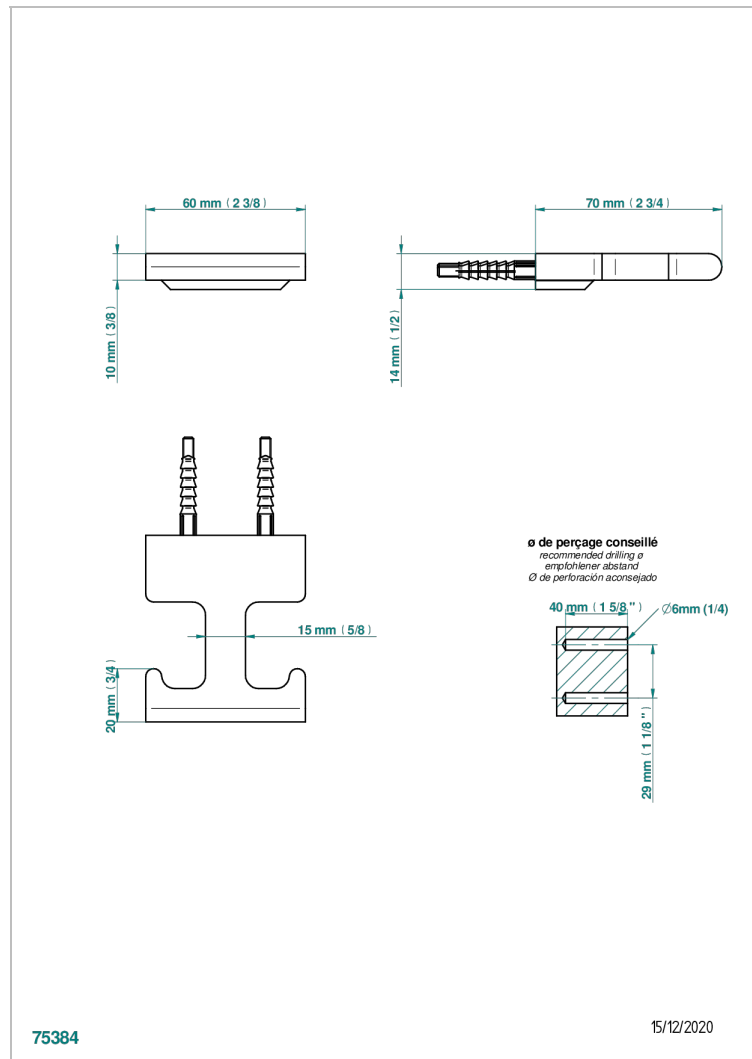

# ICON-X TITAN

U7L-517

Bademantelhalter

THG<sup>®</sup>  
PARIS

## EIGENSCHAFTEN

- Icon-x titan
- Bademantelhalter

## VERFÜGBARE OBERFLÄCHEN

Altnickel - H28  
Blassgold - F30  
Blassgold matt unlackiert - F31  
Chrom - A02  
Chrom matt - C02  
Gold - F01

Gold matt - F07  
Mattschwarz keramik - D30  
Nickel matt - C01  
Pvd blush - H62  
Pvd blush matt - H60  
Pvd bronze braun - F33