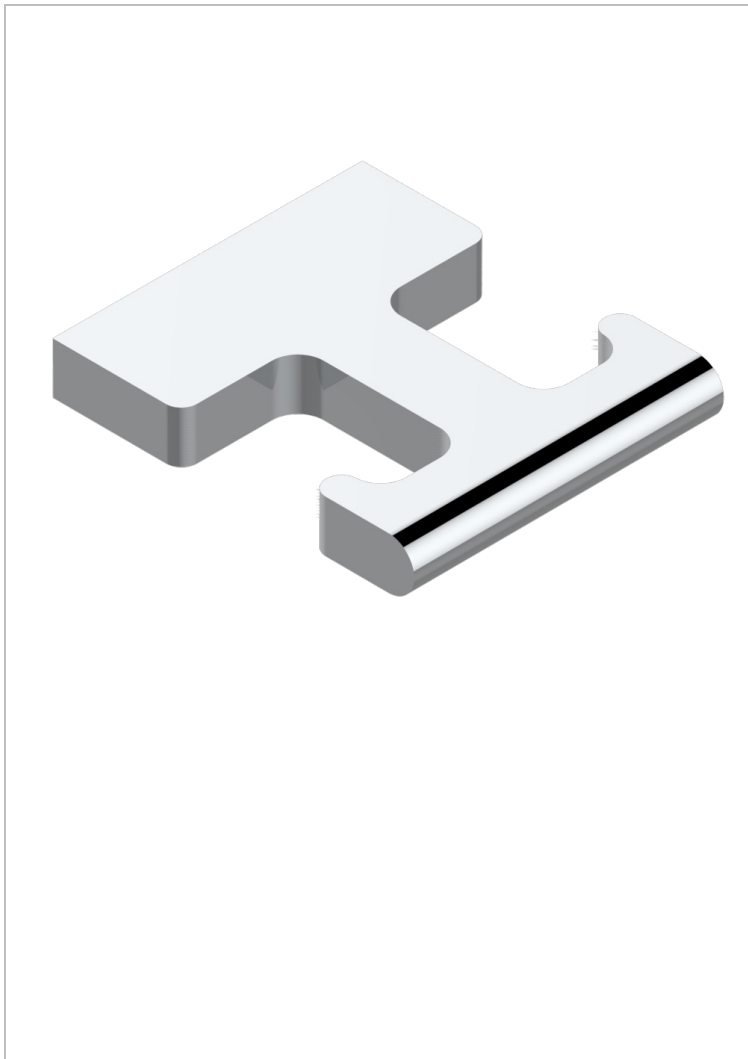

# ICON-X TITAN

U7L-517

Bademantelhalter

THG<sup>®</sup>  
PARIS

## EIGENSCHAFTEN

- Icon-x titan
- Bademantelhalter

## VERFÜGBARE OBERFLÄCHEN

Altnickel - H28  
Blassgold - F30  
Blassgold matt unlackiert - F31  
Chrom - A02  
Chrom matt - C02  
Gold - F01

Gold matt - F07  
Mattschwarz keramik - D30  
Nickel matt - C01  
Pvd blush - H62  
Pvd blush matt - H60  
Pvd bronze braun - F33