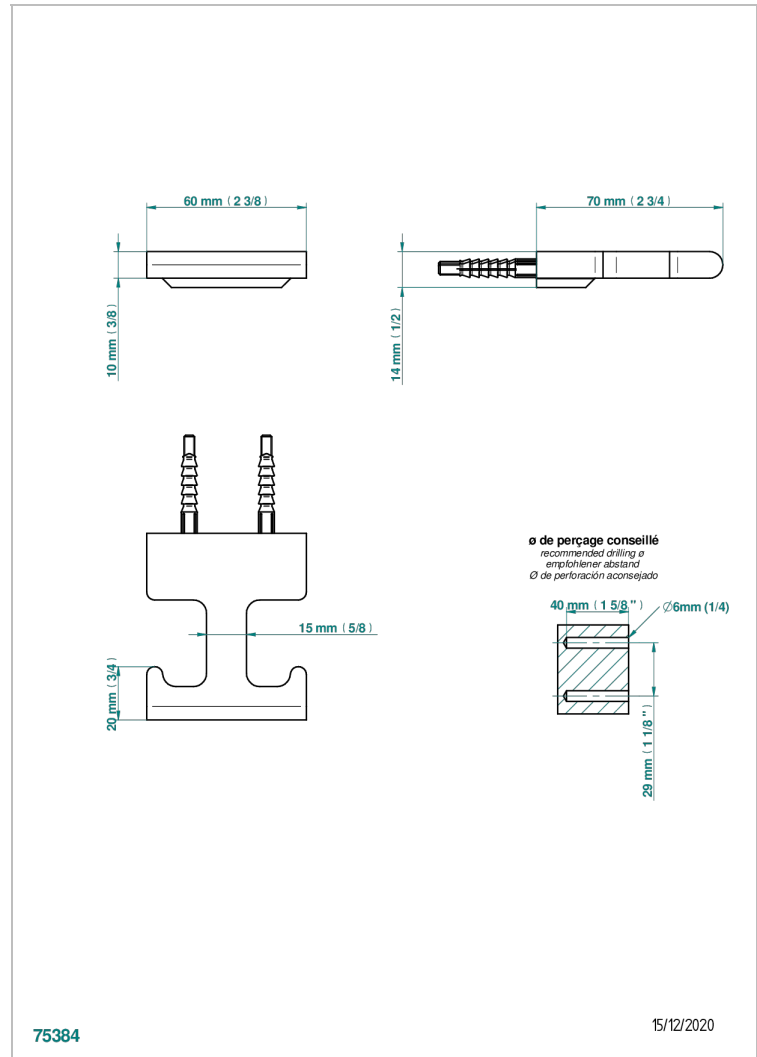

# ICON-X TITANE

U7L-517

Porte-peignoir

THG<sup>®</sup>  
PARIS

## CARACTÉRISTIQUES

- Icon-x titane
- Porte-peignoir