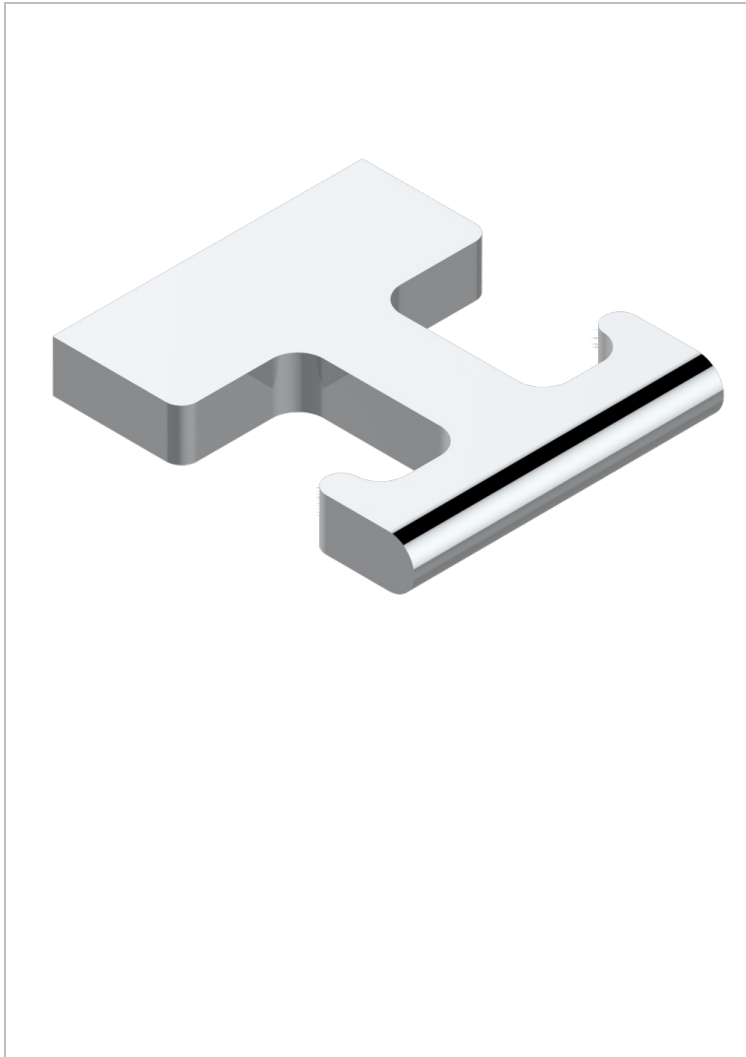

# ICON-X TITANE

U7L-517

Porte-peignoir

THG<sup>®</sup>  
PARIS

## CARACTÉRISTIQUES

- Icon-x titane
- Porte-peignoir

## FINITIONS DISPONIBLES

Chromé - A02  
Chromé mat - C02  
Doré brillant - F01  
Doré mat - F07  
Nickel brillant - B01  
Nickel mat - C01

Noir mat céramique - D30  
Or pâle - F30  
Or pâle mat - F31  
Pvd blush - H62  
Pvd blush mat - H60  
Pvd couleur bronze brown - F33