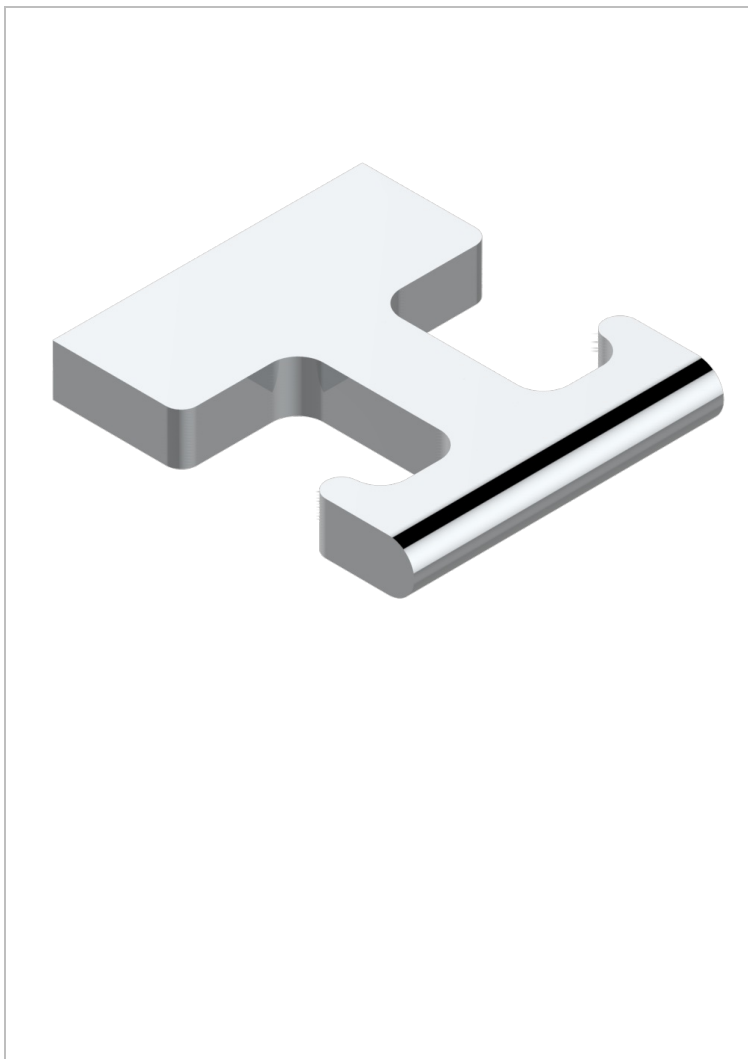

ICON-X TITANIO

U7L-517

Percha de baño

THG[®]
PARIS

CARACTERÍSTICAS

- Icon-x titanio
- Percha de baño

ACABADOS DISPONIBLES

Cerámica negra mate - D30
Cromo - A02
Cromo mate - C02
Dorado - F01
Dorado mate - F07
Dorado pálido - F30

Dorado pálido mate (sin barniz) - F31
Níquel - B01
Níquel mate - C01
Níquel viejo - H28
Pvd blush - H62
Pvd blush mate - H60

Pvd color latón - H49
Pvd color latón mate - H50
Pvd color níquel - H55
Pvd color níquel mate - H56
Pvd color oro - H52
Pvd color oro mate - H53