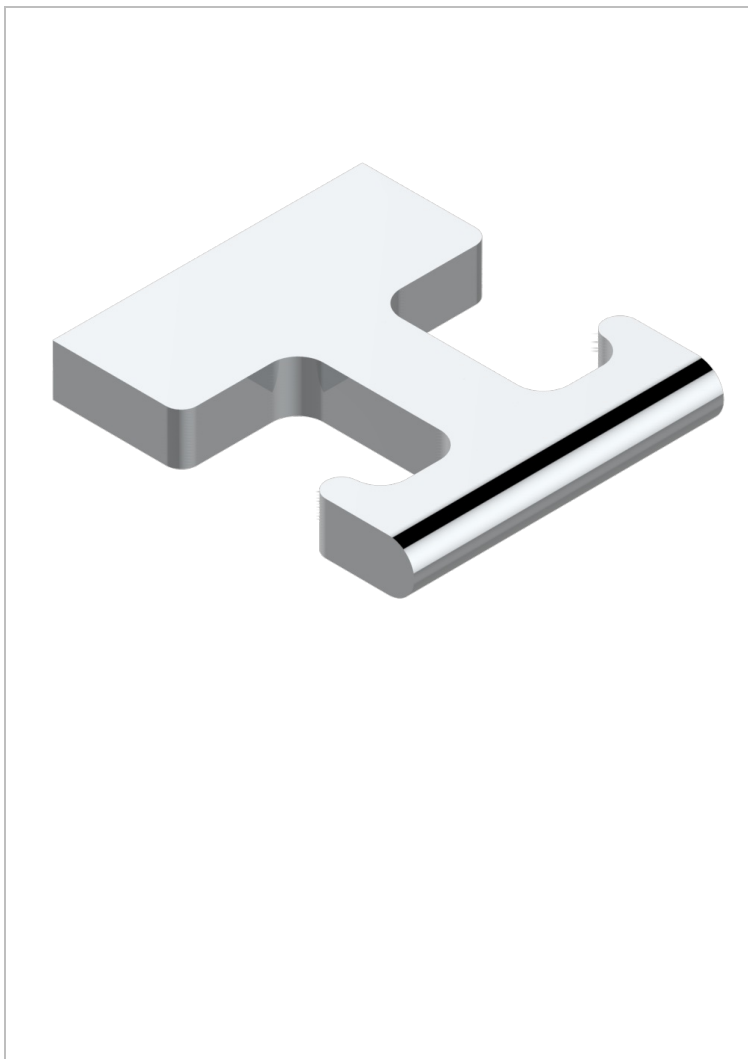

ICON-X TITAN

U7L-517

Bademantelhalter

THG[®]
PARIS

EIGENSCHAFTEN

- Icon-x titan
- Bademantelhalter

VERFÜGBARE OBERFLÄCHEN

Altnickel - H28
Blassgold - F30
Blassgold matt unlackiert - F31
Chrom - A02
Chrom matt - C02
Gold - F01

Gold matt - F07
Mattschwarz keramik - D30
Nickel matt - C01
Pvd blush - H62
Pvd blush matt - H60
Pvd bronze braun - F33

Pvd bronze braun matt - F34
Pvd gold - H52
Pvd gold matt - H53
Pvd graphite - H64
Pvd graphite matt - H65
Pvd messing - H49