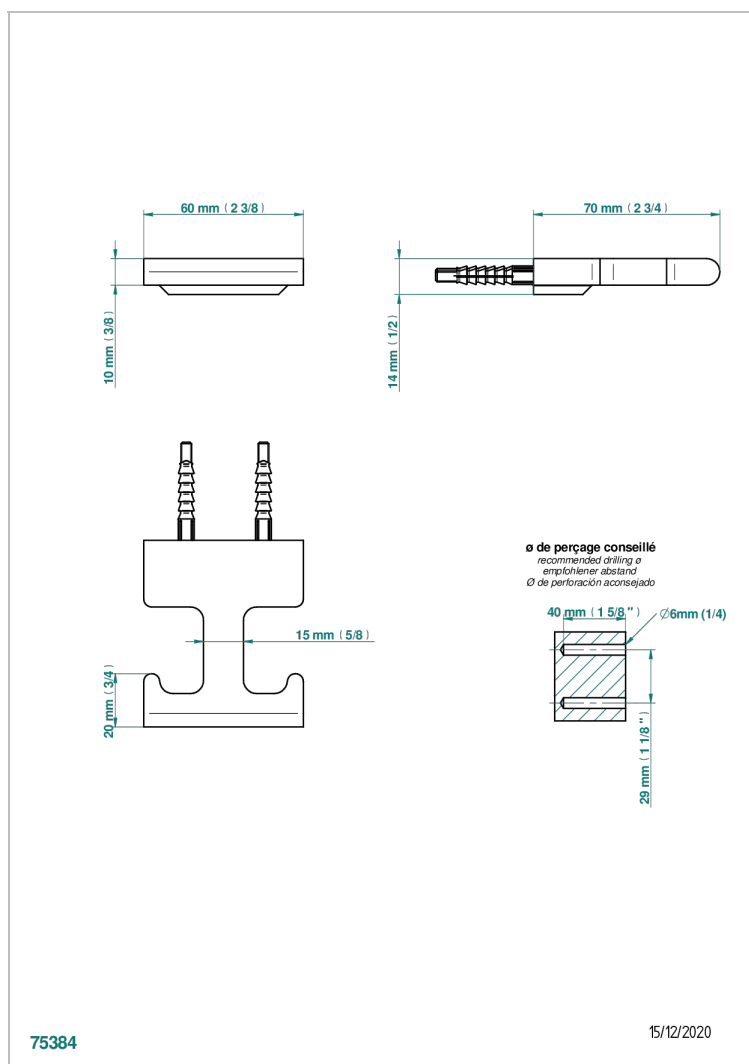

ICON-X TITAN

U7L-517

Bademantelhalter

THG[®]
PARIS

EIGENSCHAFTEN

- Icon-x titan
- Bademantelhalter

VERFÜGBARE OBERFLÄCHEN

Altnickel - H28
Blassgold - F30
Blassgold matt unlackiert - F31
Chrom - A02
Chrom matt - C02
Gold - F01

Pvd messing matt - H50
Pvd nickel - H55
Pvd nickel matt - H56
Pvd umber - H66
Pvd umber matt - H67
Silbernickel - B01