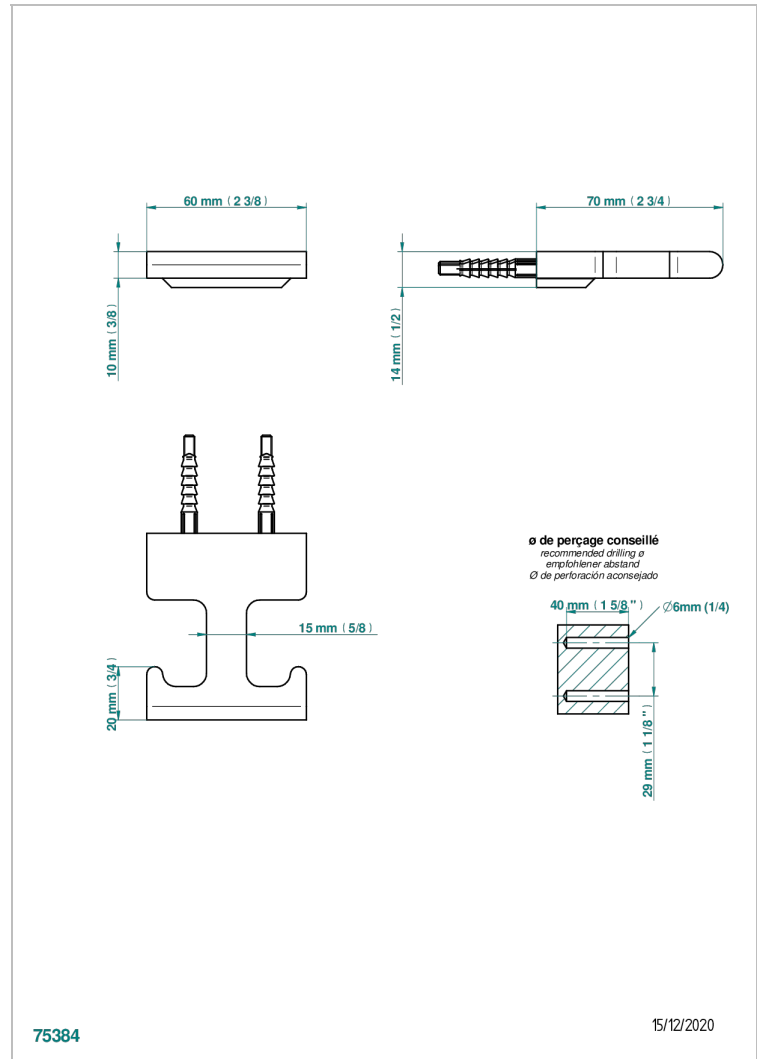

ICON-X TITANIUM

U7L-517

浴衣钩

THG[®]
PARIS

特色

- Icon-X Titanium
- 浴衣钩

可选饰面

Black ceram - D30
Blush PVD - H62
Graphite PVD - H64
Matt Umber PVD - H67
Matt blush PVD - H60
Matt graphite PVD - H65

PVD哑光棕铜 - F34
PVD哑光金 - H53
PVD哑光铜 - H50
PVD哑光镍 - H56
PVD抛光铜 - H49
PVD棕铜 - F33

PVD金色 - H52
PVD镍 - H55
Umber PVD - H66
哑光浅金 - F31
哑光金 - F07
哑光铬 - C02

哑光镍 - C01
复古镍 - H28
抛光金 (24K金) - F01
抛光铬 - A02
抛光镍 - B01
浅金 - F30