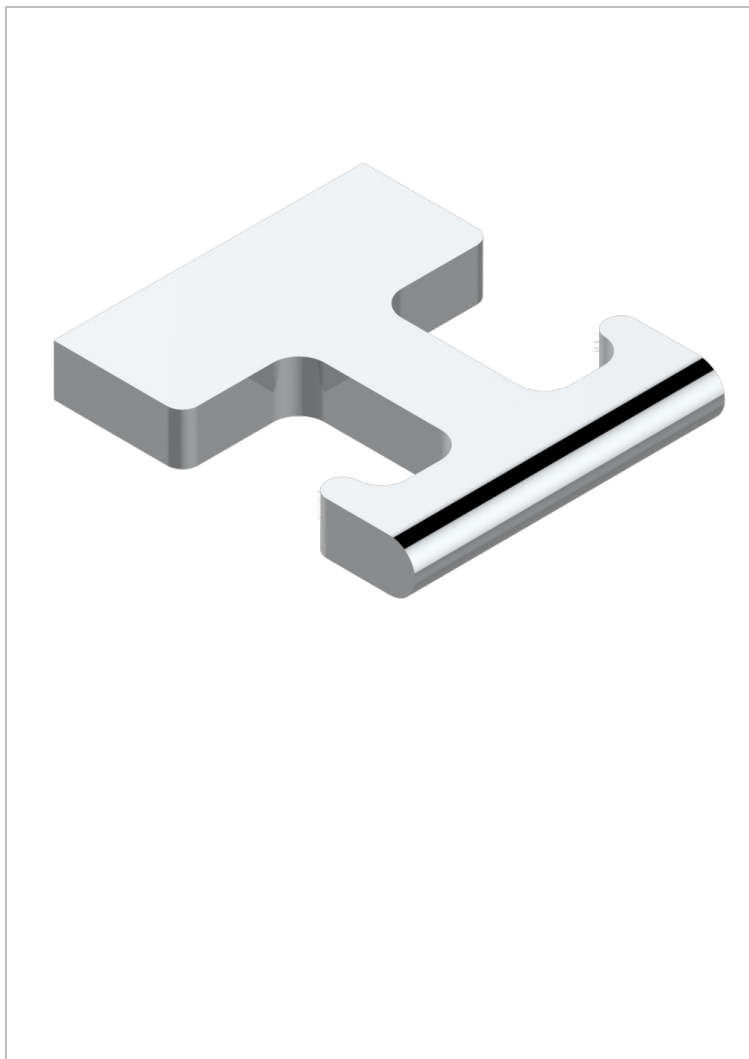

ICON-X INSERTS METAL A MANETTES

U7K-517

Porte-peignoir

THG[®]
PARIS

CARACTÉRISTIQUES

- Icon-x inserts métal à manettes
- Porte-peignoir

FINITIONS DISPONIBLES

Chromé - A02
Chromé insert doré - GA1
Chromé mat - C02
Doré brillant - F01
Doré mat - F07
Nickel brillant - B01

Nickel mat - C01
Noir mat céramique - D30
Or pâle - F30
Or pâle mat - F31
Pvd blush - H62
Pvd blush mat - H60

Pvd couleur bronze brown - F33
Pvd couleur bronze brown - mat - F34
Pvd couleur doré - H52
Pvd couleur doré mat - H53
Pvd couleur laiton - H49
Pvd couleur laiton mat - H50

Pvd couleur nickel - H55
Pvd couleur nickel mat - H56
Pvd graphite - H64
Pvd graphite mat - H65
Pvd umber - H66
Pvd umber mat - H67

Vieux nickel - H28