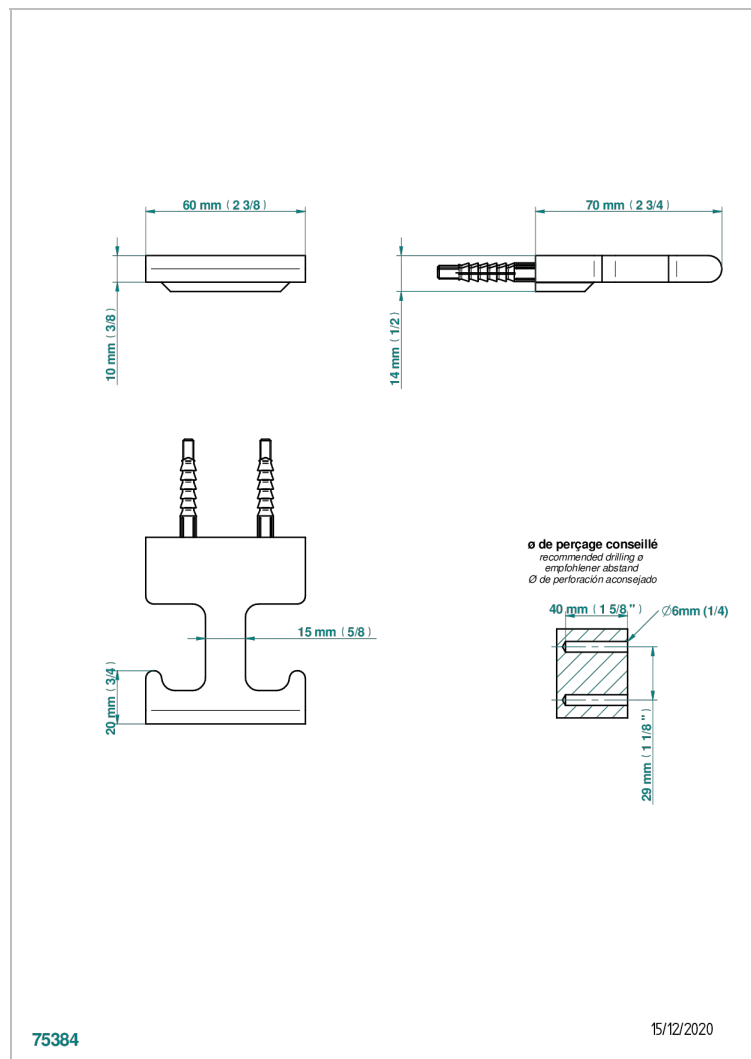

ICON-X INCRUSTACION METALICA CON MANETAS

U7K-517

Percha de baño

THG[®]
PARIS

CARACTERÍSTICAS

- Icon-x incrustación metálica con manetas
- Percha de baño

ACABADOS DISPONIBLES

Cerámica negra mate - D30
Cromo - A02
Cromo mate - C02
Dorado - F01
Dorado mate - F07
Dorado pálido - F30

Dorado pálido mate (sin barniz) - F31
Níquel - B01
Níquel mate - C01
Níquel viejo - H28
Polished chrome with gold inlay - GA1
Pvd blush - H62

Pvd blush mate - H60
Pvd color latón - H49
Pvd color latón mate - H50
Pvd color níquel - H55
Pvd color níquel mate - H56
Pvd color oro - H52