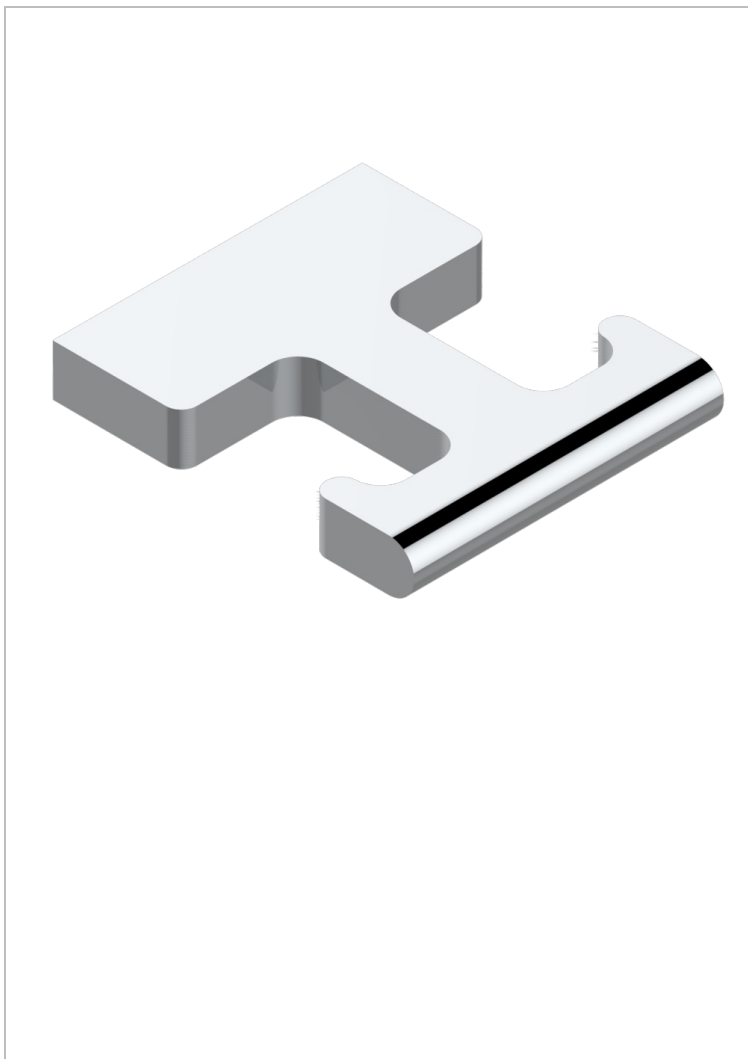

ICON-X INCRUSTACION METALICA CON MANETAS

U7K-517

Percha de baño

THG[®]
PARIS

CARACTERÍSTICAS

- Icon-x incrustación metálica con manetas
- Percha de baño

ACABADOS DISPONIBLES

Cerámica negra mate - D30
Cromo - A02
Cromo mate - C02
Dorado - F01
Dorado mate - F07
Dorado pálido - F30

Dorado pálido mate (sin barniz) - F31
Níquel - B01
Níquel mate - C01
Níquel viejo - H28
Polished chrome with gold inlay - GA1
Pvd blush - H62

Pvd blush mate - H60
Pvd color latón - H49
Pvd color latón mate - H50
Pvd color níquel - H55
Pvd color níquel mate - H56
Pvd color oro - H52