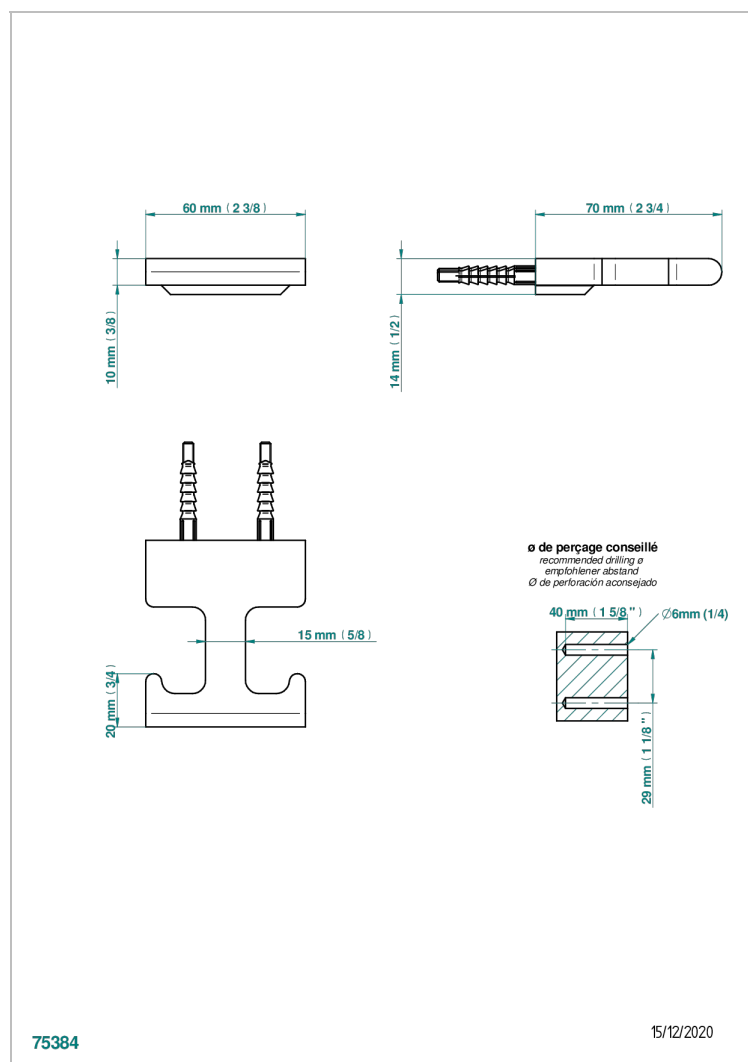

ICON-X INSERTS METAL A MANETTES

U7K-517

Porte-peignoir

THG[®]
PARIS

CARACTÉRISTIQUES

- Icon-x inserts métal à manettes
- Porte-peignoir

FINITIONS DISPONIBLES

Chromé - A02
Chromé insert doré - GA1
Chromé mat - C02
Doré brillant - F01
Doré mat - F07
Nickel brillant - B01

Nickel mat - C01
Noir mat céramique - D30
Or pâle - F30
Or pâle mat - F31
Pvd blush - H62
Pvd blush mat - H60

Pvd couleur bronze brown - F33
Pvd couleur bronze brown - mat - F34
Pvd couleur doré - H52
Pvd couleur doré mat - H53
Pvd couleur laitton - H49
Pvd couleur laitton mat - H50

Pvd couleur nickel - H55
Pvd couleur nickel mat - H56
Pvd graphite - H64
Pvd graphite mat - H65
Pvd umber - H66
Pvd umber mat - H67

Vieux nickel - H28