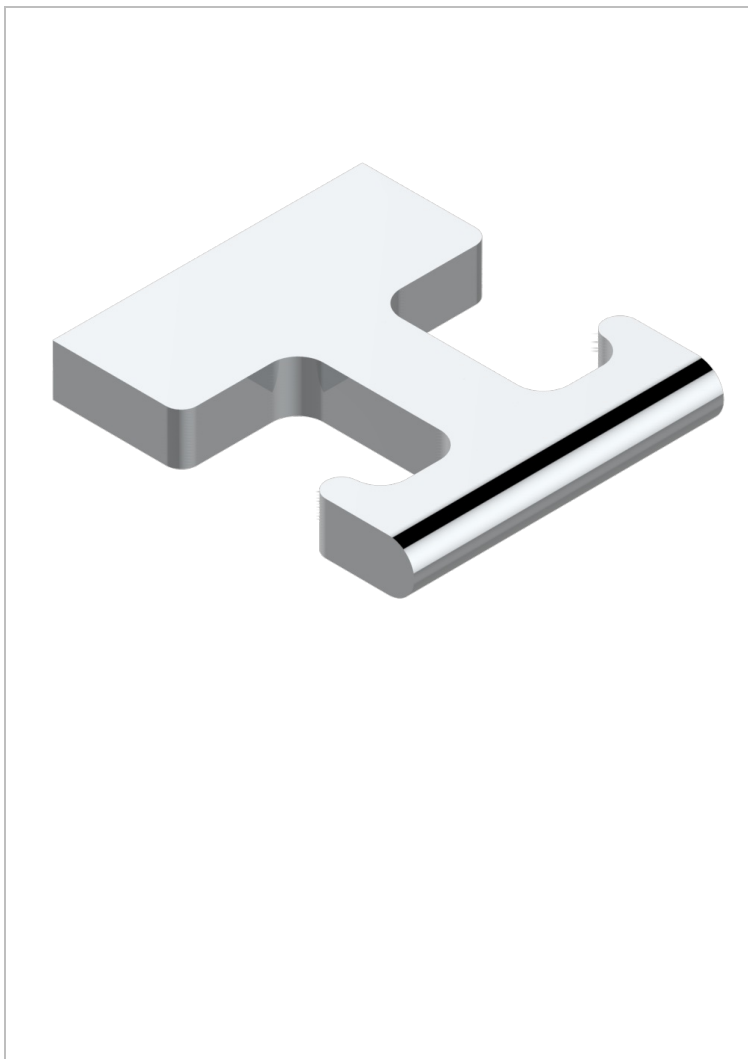

ICON-X INSERTS METAL A MANETTES

U7K-517

Porte-peignoir

THG[®]
PARIS

CARACTÉRISTIQUES

- Icon-x inserts métal à manettes
- Porte-peignoir

FINITIONS DISPONIBLES

Chromé - A02
Chromé insert doré - GA1
Chromé mat - C02
Doré brillant - F01
Doré mat - F07
Nickel brillant - B01

Nickel mat - C01
Noir mat céramique - D30
Or pâle - F30
Or pâle mat - F31
Pvd blush - H62
Pvd blush mat - H60

Pvd couleur bronze brown - F33
Pvd couleur bronze brown - mat - F34
Pvd couleur doré - H52
Pvd couleur doré mat - H53
Pvd couleur laitton - H49
Pvd couleur laitton mat - H50

Pvd couleur nickel - H55
Pvd couleur nickel mat - H56
Pvd graphite - H64
Pvd graphite mat - H65
Pvd umber - H66
Pvd umber mat - H67

Vieux nickel - H28