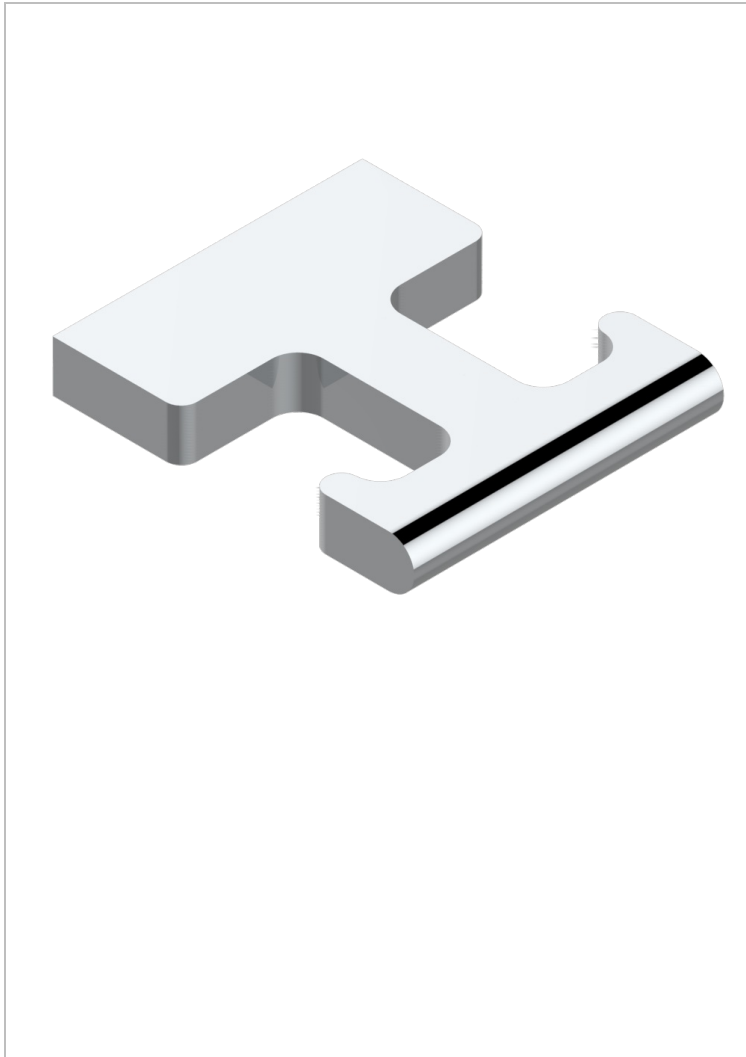

# ICON-X INCRUSTACION METALICA CON MANETAS

U7K-517

Percha de baño

THG<sup>®</sup>  
PARIS

## CARACTERÍSTICAS

- Icon-x incrustación metálica con manetas
- Percha de baño

## ACABADOS DISPONIBLES

Cerámica negra mate - D30  
Cromo - A02  
Cromo mate - C02  
Dorado - F01  
Dorado mate - F07  
Dorado pálido - F30

Dorado pálido mate (sin barniz) - F31  
Níquel - B01  
Níquel mate - C01  
Níquel viejo - H28  
Polished chrome with gold inlay - GA1  
Pvd blush - H62