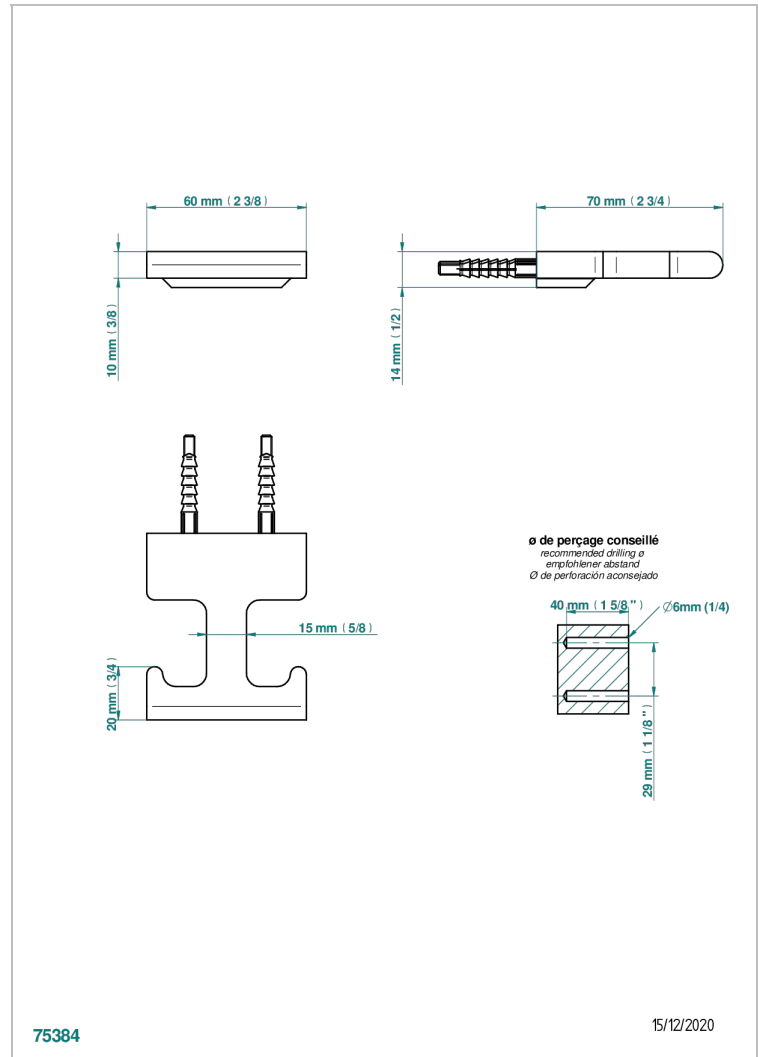

# ICON-X INCRUSTACION METALICA CON MANETAS

U7K-517

Percha de baño

THG<sup>®</sup>  
PARIS

## CARACTERÍSTICAS

- Icon-x incrustación metálica con manetas
- Percha de baño