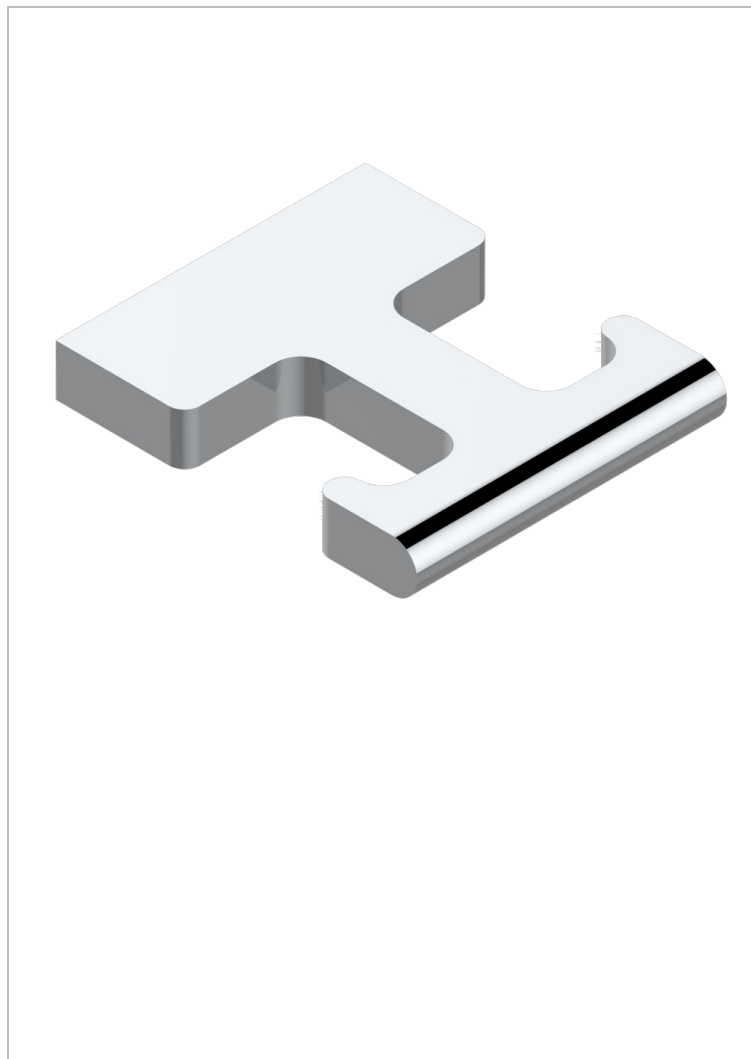

ICON-X METALLEINLAGE MIT HEBEL

U7K-517

Bademantelhalter

THG
PARIS

EIGENSCHAFTEN

- Icon-x metalleinlage mit hebel
- Bademantelhalter

VERFÜGBARE OBERFLÄCHEN

Altnickel - H28
Blassgold - F30
Blassgold matt unlackiert - F31
Chrom - A02
Chrom matt - C02
Gold - F01

Gold matt - F07
Mattschwarz keramik - D30
Nickel matt - C01
Polished chrome with gold inlay - GA1
Pvd blush - H62
Pvd blush matt - H60

Pvd bronze braun - F33
Pvd bronze braun matt - F34
Pvd gold - H52
Pvd gold matt - H53
Pvd graphite - H64
Pvd graphite matt - H65