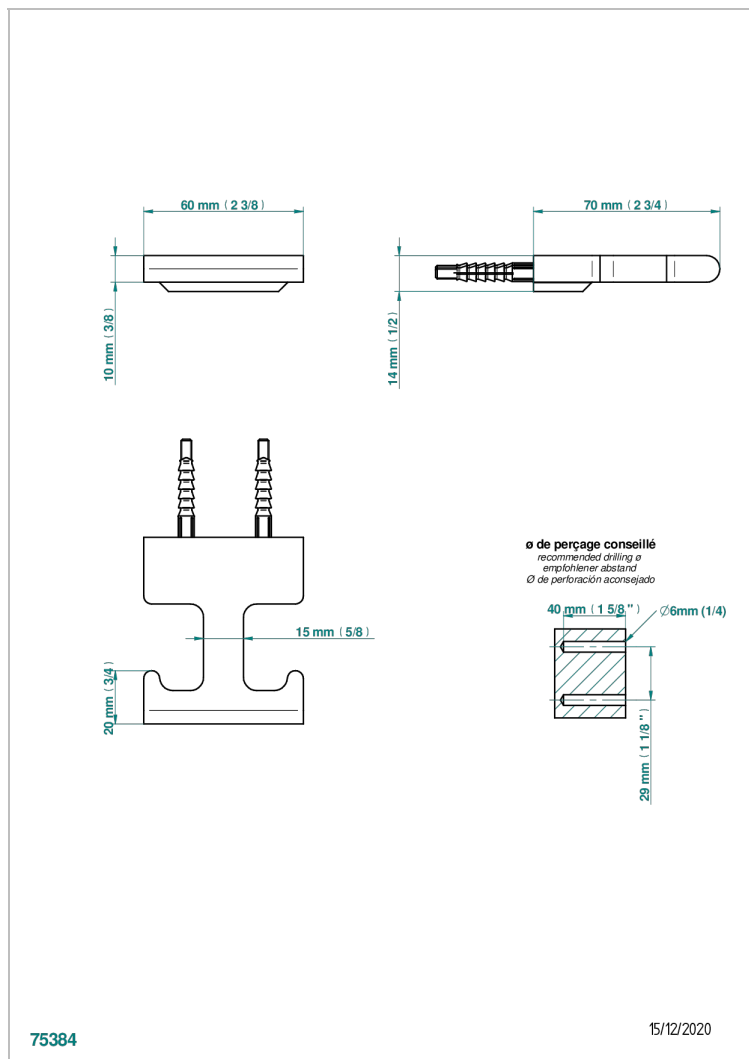

ICON-X METALLEINLAGE MIT HEBEL

U7K-517

Bademantelhalter

THG
PARIS

EIGENSCHAFTEN

- Icon-x metalleinlage mit hebel
- Bademantelhalter

VERFÜGBARE OBERFLÄCHEN

Altnickel - H28
Blassgold - F30
Blassgold matt unlackiert - F31
Chrom - A02
Chrom matt - C02
Gold - F01

Pvd messing - H49
Pvd messing matt - H50
Pvd nickel - H55
Pvd nickel matt - H56
Pvd umber - H66
Pvd umber matt - H67

Silbernickel - B01