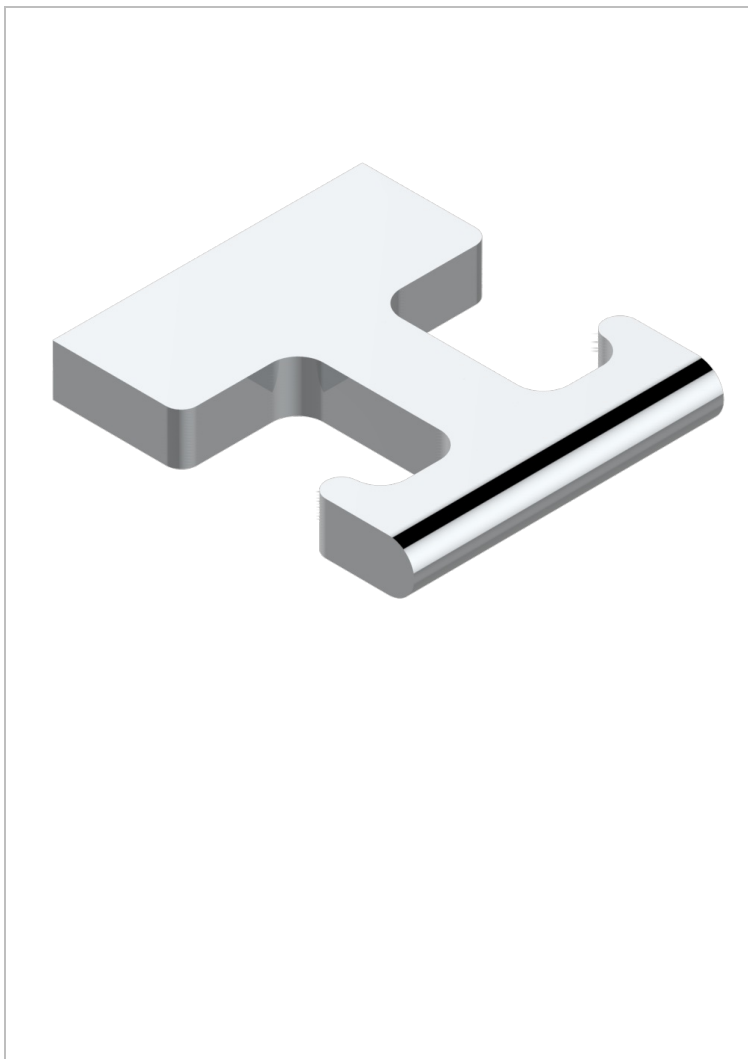

ICON-X INSERTS METAL A MANETTES

U7K-517

Porte-peignoir

THG[®]
PARIS

CARACTÉRISTIQUES

- Icon-x inserts métal à manettes
- Porte-peignoir

FINITIONS DISPONIBLES

Chromé - A02
Chromé insert doré - GA1
Chromé mat - C02
Doré brillant - F01
Doré mat - F07
Nickel brillant - B01

Nickel mat - C01
Noir mat céramique - D30
Or pâle - F30
Or pâle mat - F31
Pvd blush - H62
Pvd blush mat - H60

Pvd couleur bronze brown - F33
Pvd couleur bronze brown - mat - F34
Pvd couleur doré - H52
Pvd couleur doré mat - H53
Pvd couleur laiton - H49
Pvd couleur laiton mat - H50

Pvd couleur nickel - H55
Pvd couleur nickel mat - H56
Pvd graphite - H64
Pvd graphite mat - H65
Pvd umber - H66
Pvd umber mat - H67

Vieux nickel - H28