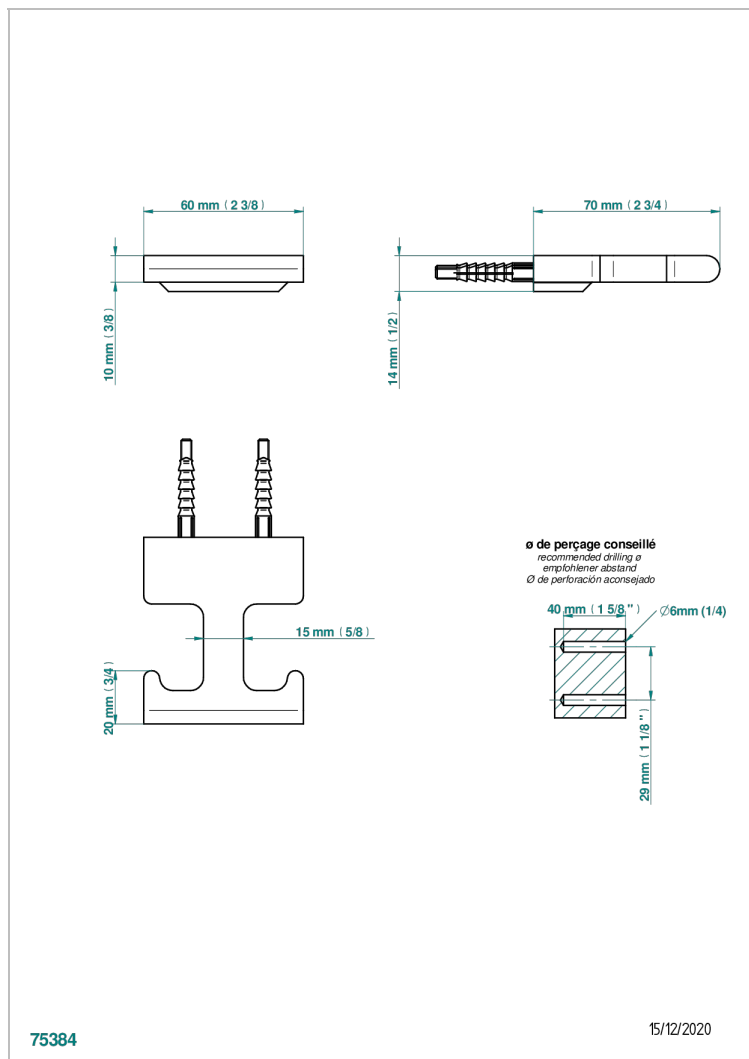

ICON-X INSERTS METAL A MANETTES

U7K-517

Porte-peignoir

THG[®]
PARIS

CARACTÉRISTIQUES

- Icon-x inserts métal à manettes
- Porte-peignoir

FINITIONS DISPONIBLES

Chromé - A02
Chromé insert doré - GA1
Chromé mat - C02
Doré brillant - F01
Doré mat - F07
Nickel brillant - B01

Nickel mat - C01
Noir mat céramique - D30
Or pâle - F30
Or pâle mat - F31
Pvd blush - H62
Pvd blush mat - H60

Pvd couleur bronze brown - F33
Pvd couleur bronze brown - mat - F34
Pvd couleur doré - H52
Pvd couleur doré mat - H53
Pvd couleur laiton - H49
Pvd couleur laiton mat - H50

Pvd couleur nickel - H55
Pvd couleur nickel mat - H56
Pvd graphite - H64
Pvd graphite mat - H65
Pvd umber - H66
Pvd umber mat - H67

Vieux nickel - H28