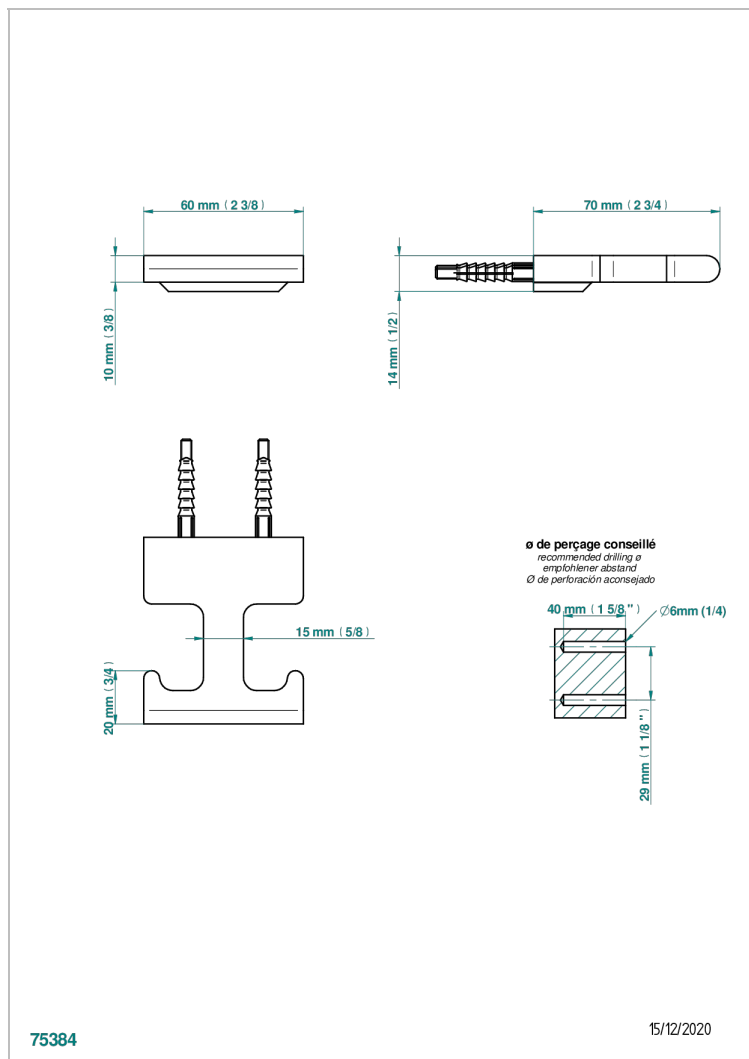

ICON-X METALLEINLAGE MIT HEBEL

U7K-517

Bademantelhalter

THG
PARIS

EIGENSCHAFTEN

- Icon-x metalleinlage mit hebel
- Bademantelhalter

VERFÜGBARE OBERFLÄCHEN

Altnickel - H28
Blassgold - F30
Blassgold matt unlackiert - F31
Chrom - A02
Chrom matt - C02
Gold - F01

Pvd messing - H49
Pvd messing matt - H50
Pvd nickel - H55
Pvd nickel matt - H56
Pvd umber - H66
Pvd umber matt - H67

Silberrnickel - B01