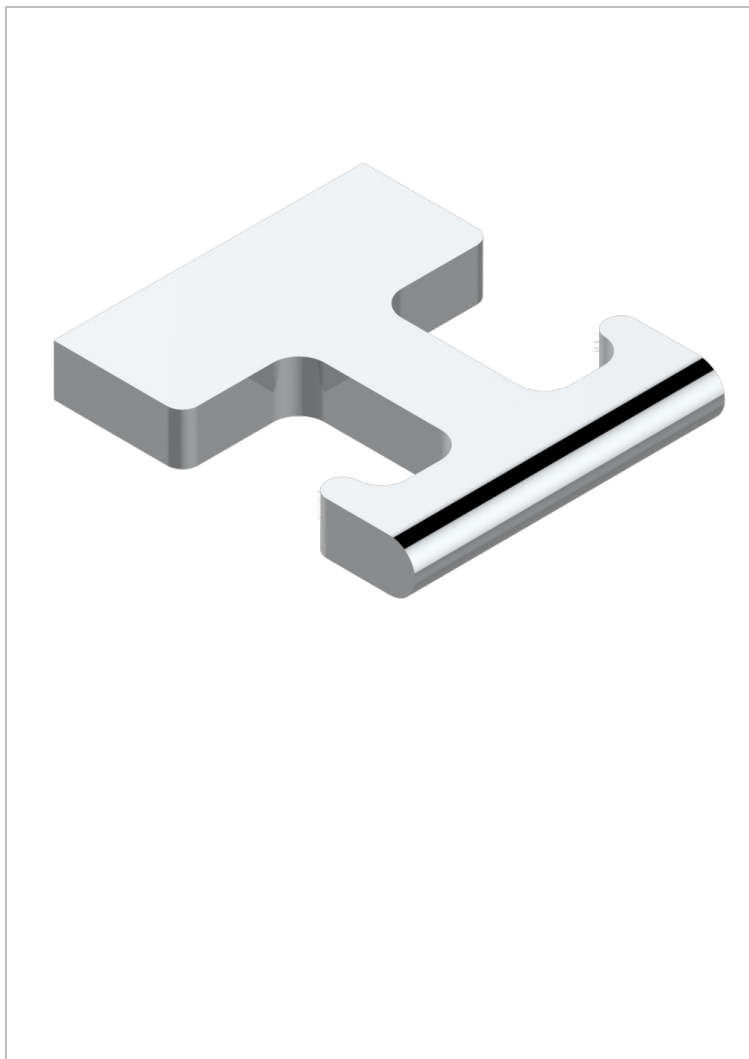

ICON-X METALLEINLAGE MIT HEBEL

U7K-517

Bademantelhalter

THG
PARIS

EIGENSCHAFTEN

- Icon-x metalleinlage mit hebel
- Bademantelhalter

VERFÜGBARE OBERFLÄCHEN

Altnickel - H28
Blassgold - F30
Blassgold matt unlackiert - F31
Chrom - A02
Chrom matt - C02
Gold - F01

Gold matt - F07
Mattschwarz keramik - D30
Nickel matt - C01
Polished chrome with gold inlay - GA1
Pvd blush - H62
Pvd blush matt - H60

Pvd bronze braun - F33
Pvd bronze braun matt - F34
Pvd gold - H52
Pvd gold matt - H53
Pvd graphite - H64
Pvd graphite matt - H65