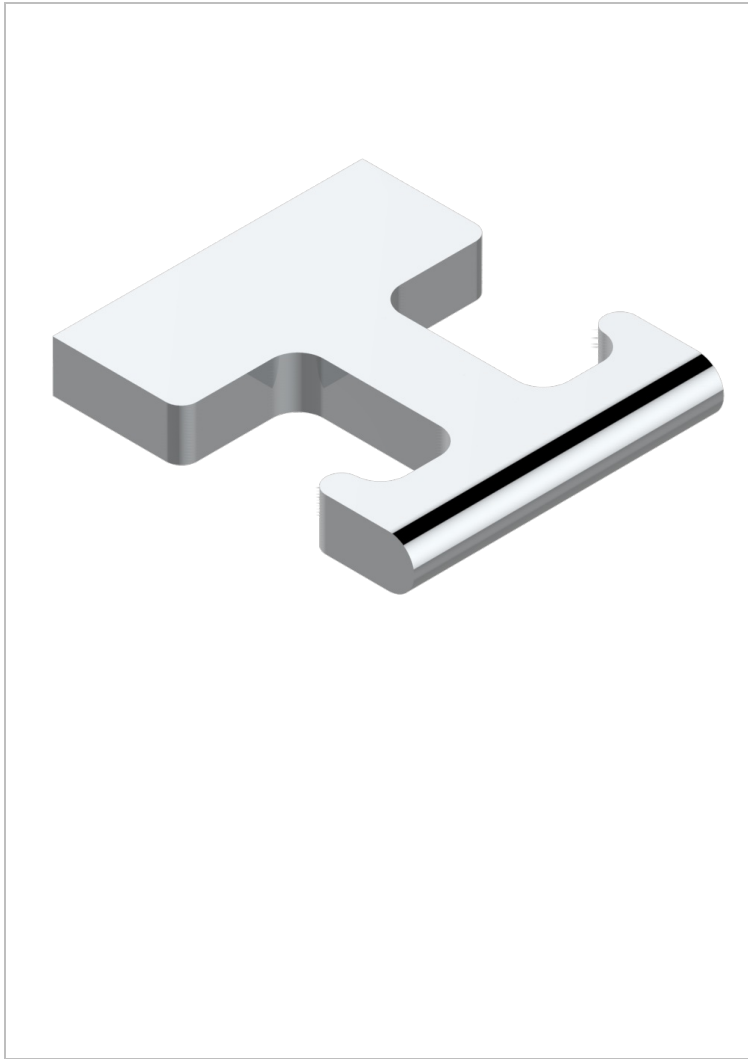

ICON-X METAL INLAYS WITH LEVER

U7K-517

浴衣钩

THG[®]
PARIS

特色

- Icon-X Metal inlays with lever
- 浴衣钩

可选饰面

Black ceram - D30
Blush PVD - H62
Graphite PVD - H64
Matt Umber PVD - H67
Matt blush PVD - H60
Matt graphite PVD - H65

PVD哑光棕铜 - F34
PVD哑光金 - H53
PVD哑光铜 - H50
PVD哑光镍 - H56
PVD抛光铜 - H49
PVD棕铜 - F33

PVD金色 - H52
PVD镍 - H55
Polished chrome with gold inlay - GA1
Umber PVD - H66
哑光浅金 - F31
哑光金 - F07

哑光铬 - C02
哑光镍 - C01
复古镍 - H28
抛光金 (24K金) - F01
抛光铬 - A02
抛光镍 - B01

浅金 - F30