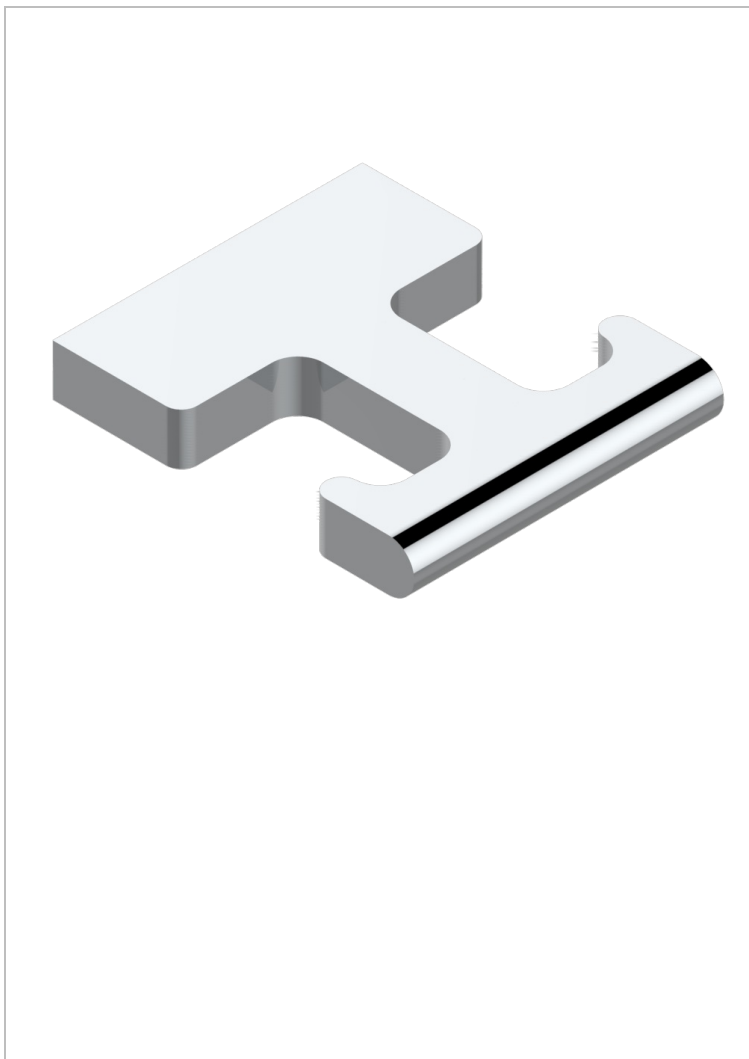

# ICON-X INCRUSTACION METALICA

U7J-517

Percha de baño

THG<sup>®</sup>  
PARIS

## CARACTERÍSTICAS

- Icon-x incrustación metálica
- Percha de baño

## ACABADOS DISPONIBLES

Cerámica negra mate - D30  
Cromo - A02  
Cromo mate - C02  
Dorado - F01  
Dorado mate - F07  
Dorado pálido - F30

Dorado pálido mate (sin barniz) - F31  
Níquel - B01  
Níquel mate - C01  
Níquel viejo - H28  
Polished chrome with gold inlay - GA1  
Pvd blush - H62