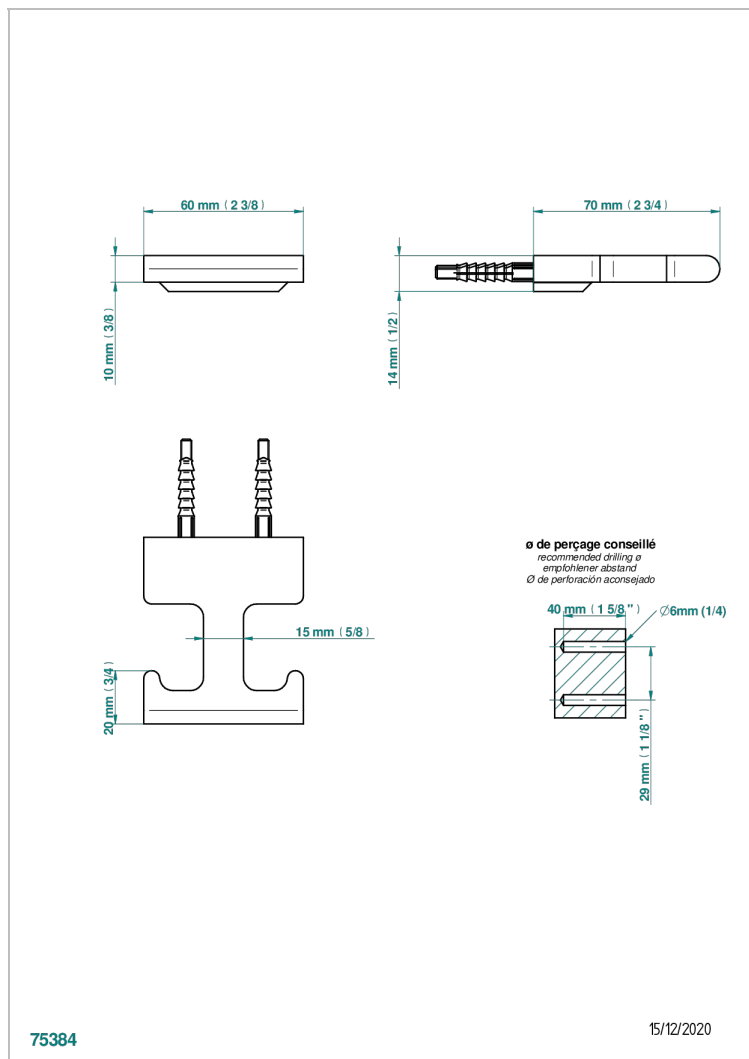

# ICON-X INCRUSTACION METALICA

U7J-517

Percha de baño

THG<sup>®</sup>  
PARIS

## CARACTERÍSTICAS

- Icon-x incrustación metálica
- Percha de baño