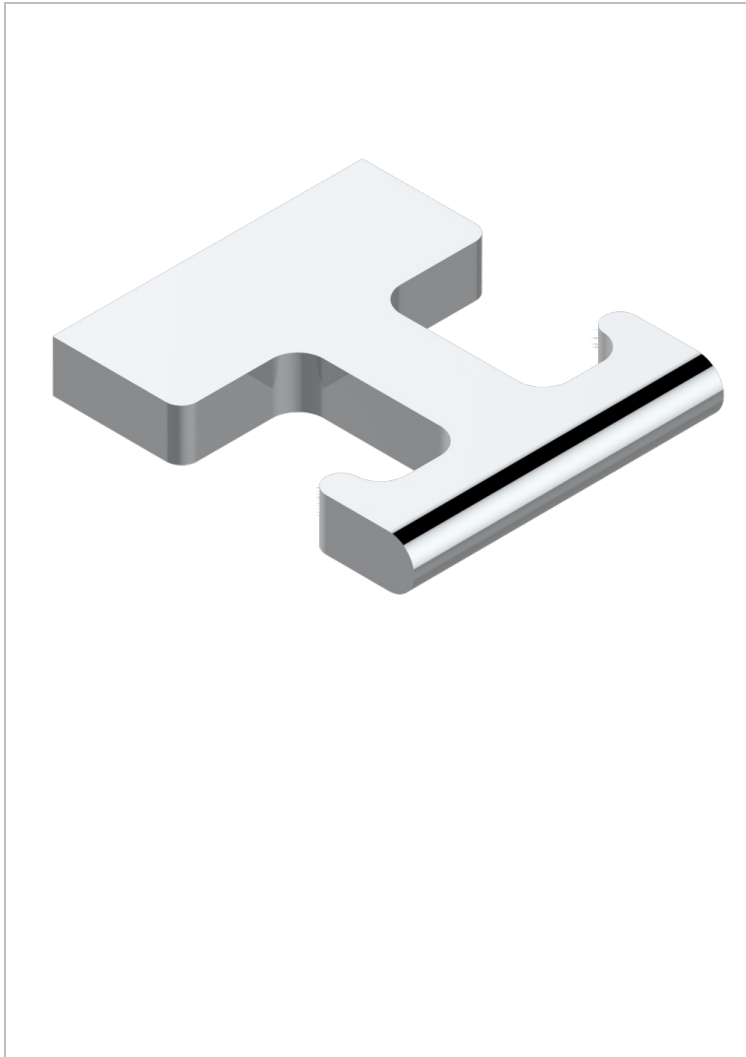

# ICON-X INSERTS METAL

U7J-517

Porte-peignoir

THG<sup>®</sup>  
PARIS

## CARACTÉRISTIQUES

- Icon-x inserts métal
- Porte-peignoir

## FINITIONS DISPONIBLES

Chromé - A02  
Chromé insert doré - GA1  
Chromé mat - C02  
Doré brillant - F01  
Doré mat - F07  
Nickel brillant - B01

Nickel mat - C01  
Noir mat céramique - D30  
Or pâle - F30  
Or pâle mat - F31  
Pvd blush - H62  
Pvd blush mat - H60

Vieux nickel - H28