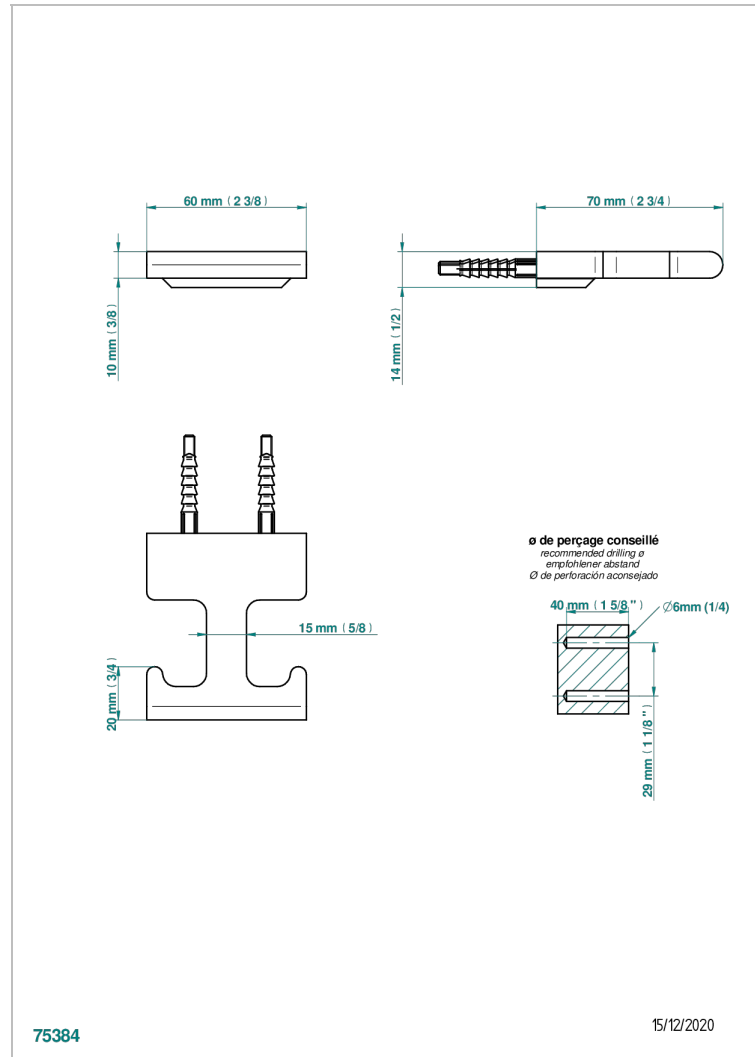

## CARACTÉRISTIQUES

- Icon-x inserts métal
- Porte-peignoir

Vieux nickel - H28