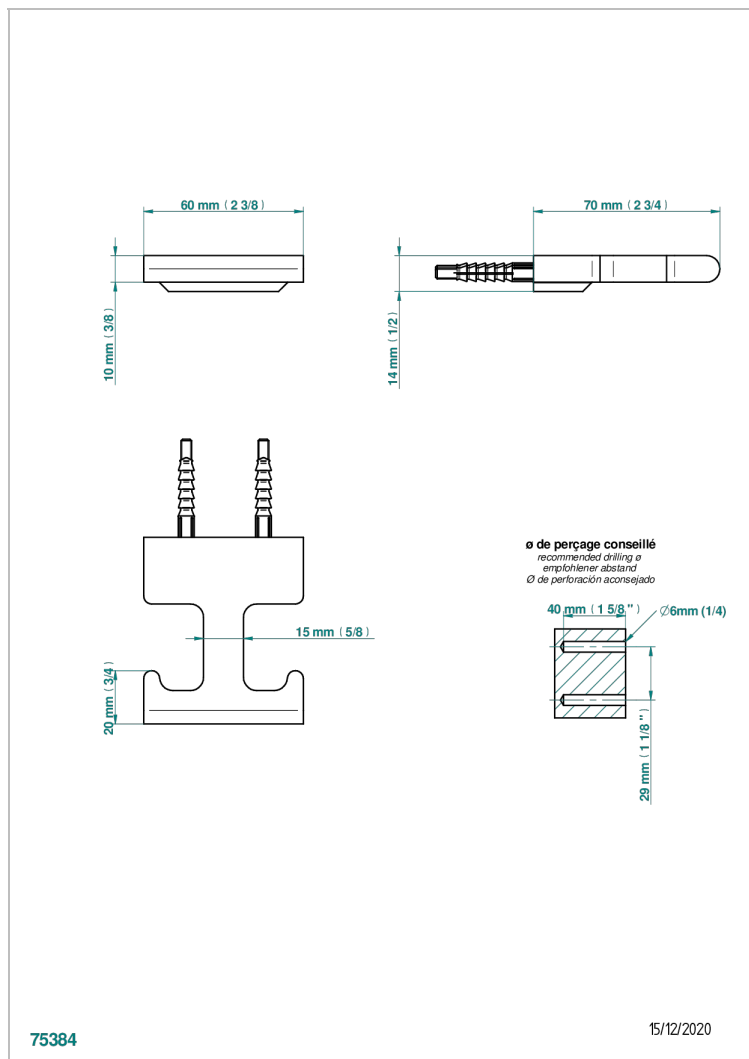

ICON-X INCRUSTACION METALICA

U7J-517

Percha de baño

THG
PARIS

CARACTERÍSTICAS

- Icon-x incrustación metálica
- Percha de baño

ACABADOS DISPONIBLES

Cerámica negra mate - D30
Cromo - A02
Cromo mate - C02
Dorado - F01
Dorado mate - F07
Dorado pálido - F30

Dorado pálido mate (sin barniz) - F31
Níquel - B01
Níquel mate - C01
Níquel viejo - H28
Polished chrome with gold inlay - GA1
Pvd blush - H62

Pvd blush mate - H60
Pvd color latón - H49
Pvd color latón mate - H50
Pvd color níquel - H55
Pvd color níquel mate - H56
Pvd color oro - H52