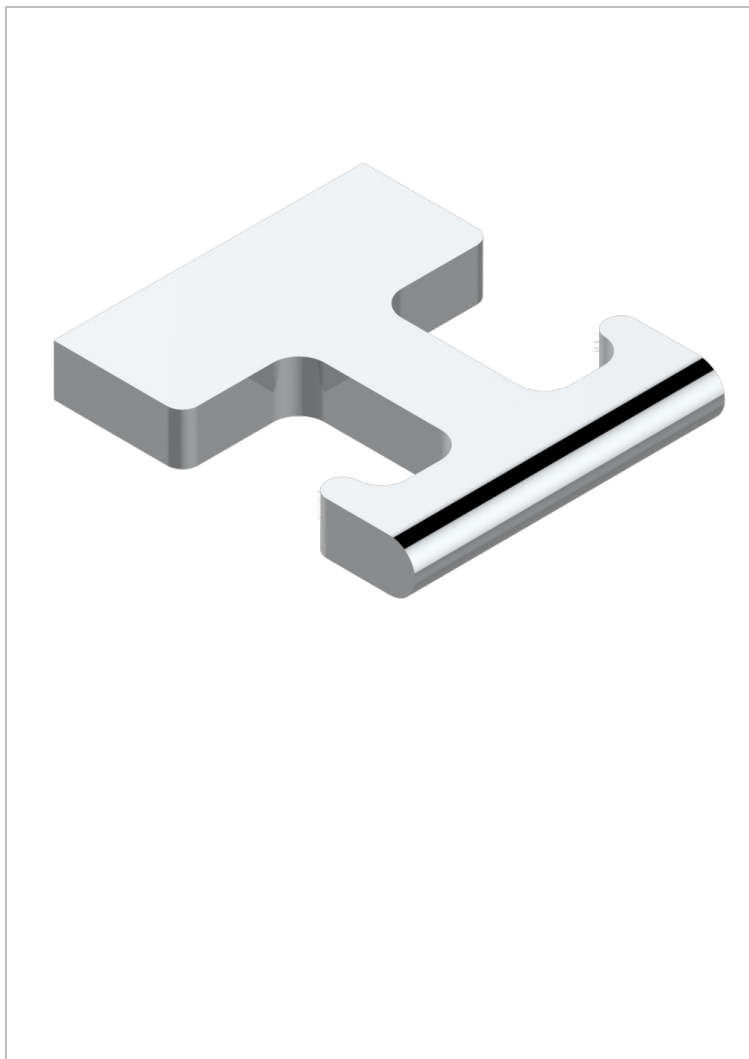

ICON-X INCRUSTACION METALICA

U7J-517

Percha de baño

THG
PARIS

CARACTERÍSTICAS

- Icon-x incrustación metálica
- Percha de baño

ACABADOS DISPONIBLES

Cerámica negra mate - D30
Cromo - A02
Cromo mate - C02
Dorado - F01
Dorado mate - F07
Dorado pálido - F30

Dorado pálido mate (sin barniz) - F31
Níquel - B01
Níquel mate - C01
Níquel viejo - H28
Polished chrome with gold inlay - GA1
Pvd blush - H62

Pvd blush mate - H60
Pvd color latón - H49
Pvd color latón mate - H50
Pvd color níquel - H55
Pvd color níquel mate - H56
Pvd color oro - H52