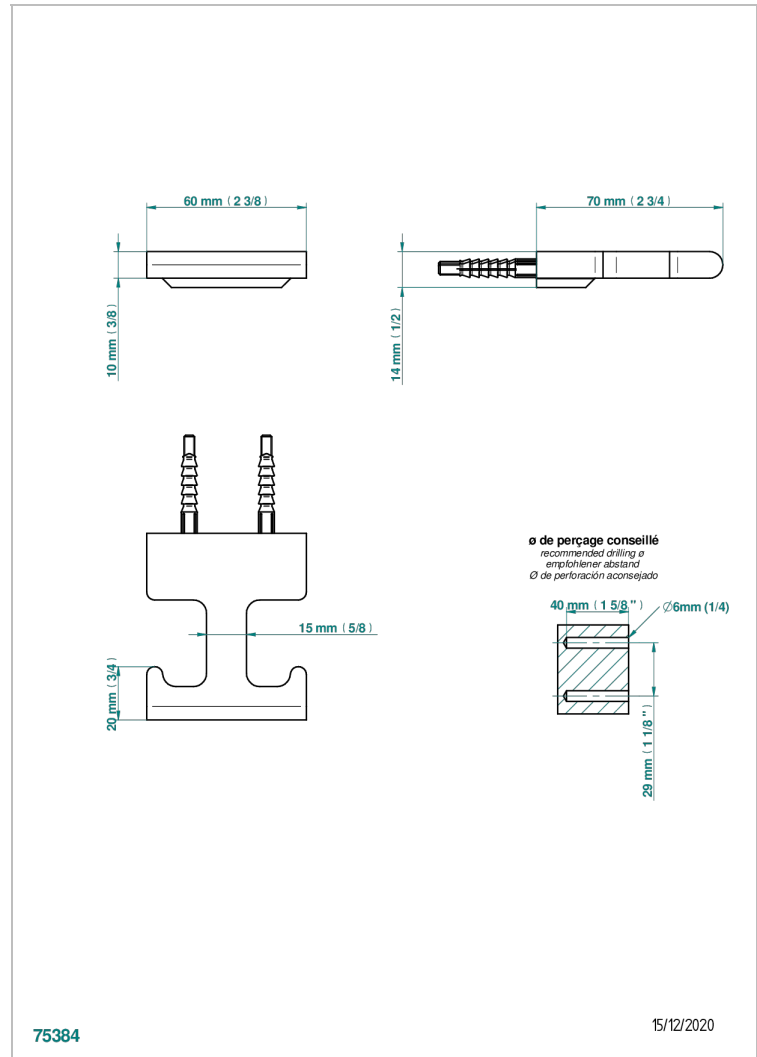

ICON-X METALLEINLAGE

U7J-517

Bademantelhalter

THG[®]
PARIS

EIGENSCHAFTEN

- Icon-x metalleinlage
- Bademantelhalter

VERFÜGBARE OBERFLÄCHEN

Altnickel - H28
Blassgold - F30
Blassgold matt unlackiert - F31
Chrom - A02
Chrom matt - C02
Gold - F01

Pvd messing - H49
Pvd messing matt - H50
Pvd nickel - H55
Pvd nickel matt - H56
Pvd umber - H66
Pvd umber matt - H67

Silberrnickel - B01