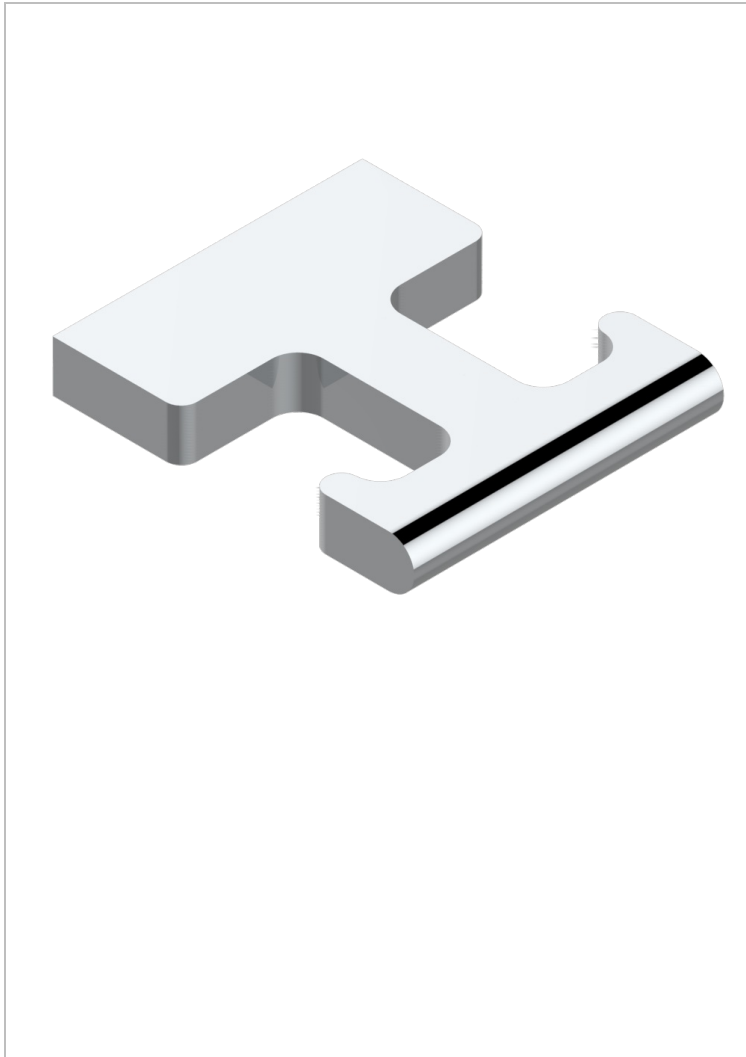

ICON-X INSERTS METAL

U7J-517

Porte-peignoir

THG[®]
PARIS

CARACTÉRISTIQUES

- Icon-x inserts métal
- Porte-peignoir

FINITIONS DISPONIBLES

Chromé - A02
Chromé insert doré - GA1
Chromé mat - C02
Doré brillant - F01
Doré mat - F07
Nickel brillant - B01

Nickel mat - C01
Noir mat céramique - D30
Or pâle - F30
Or pâle mat - F31
Pvd blush - H62
Pvd blush mat - H60

Pvd couleur bronze brown - F33
Pvd couleur bronze brown - mat - F34
Pvd couleur doré - H52
Pvd couleur doré mat - H53
Pvd couleur laiton - H49
Pvd couleur laiton mat - H50

Pvd couleur nickel - H55
Pvd couleur nickel mat - H56
Pvd graphite - H64
Pvd graphite mat - H65
Pvd umber - H66
Pvd umber mat - H67

Vieux nickel - H28