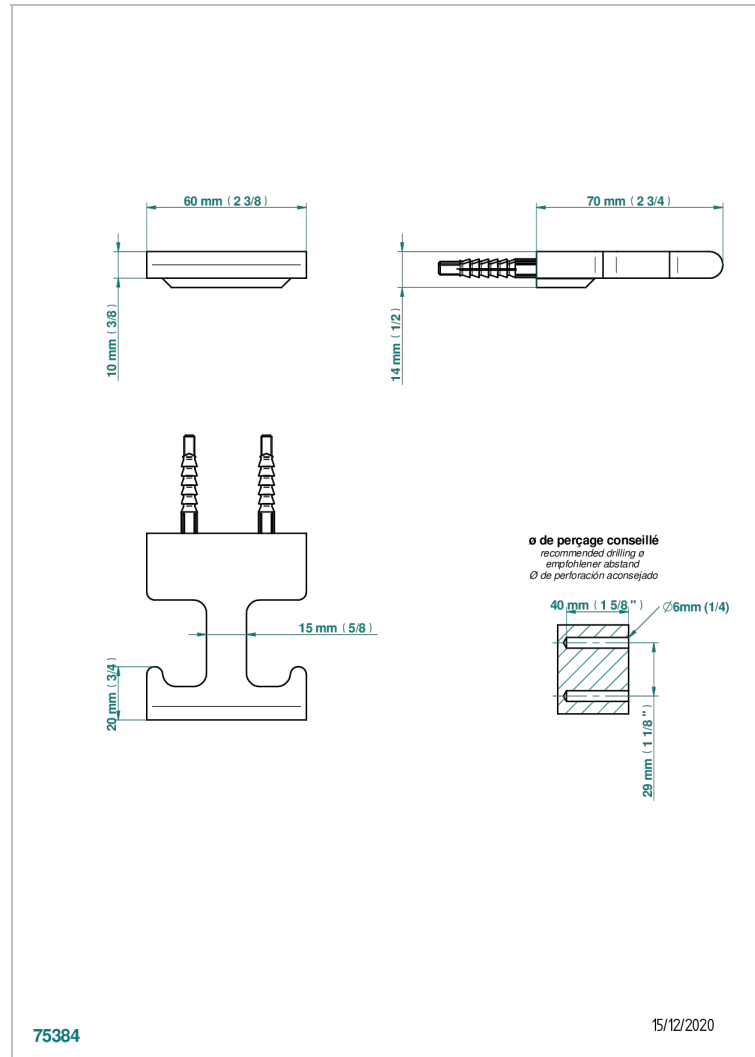

ICON-X INSERTS METAL

U7J-517

Porte-peignoir

THG[®]
PARIS

CARACTÉRISTIQUES

- Icon-x inserts métal
- Porte-peignoir

FINITIONS DISPONIBLES

Chromé - A02
Chromé insert doré - GA1
Chromé mat - C02
Doré brillant - F01
Doré mat - F07
Nickel brillant - B01

Nickel mat - C01
Noir mat céramique - D30
Or pâle - F30
Or pâle mat - F31
Pvd blush - H62
Pvd blush mat - H60

Pvd couleur bronze brown - F33
Pvd couleur bronze brown - mat - F34
Pvd couleur doré - H52
Pvd couleur doré mat - H53
Pvd couleur laiton - H49
Pvd couleur laiton mat - H50

Pvd couleur nickel - H55
Pvd couleur nickel mat - H56
Pvd graphite - H64
Pvd graphite mat - H65
Pvd umber - H66
Pvd umber mat - H67

Vieux nickel - H28