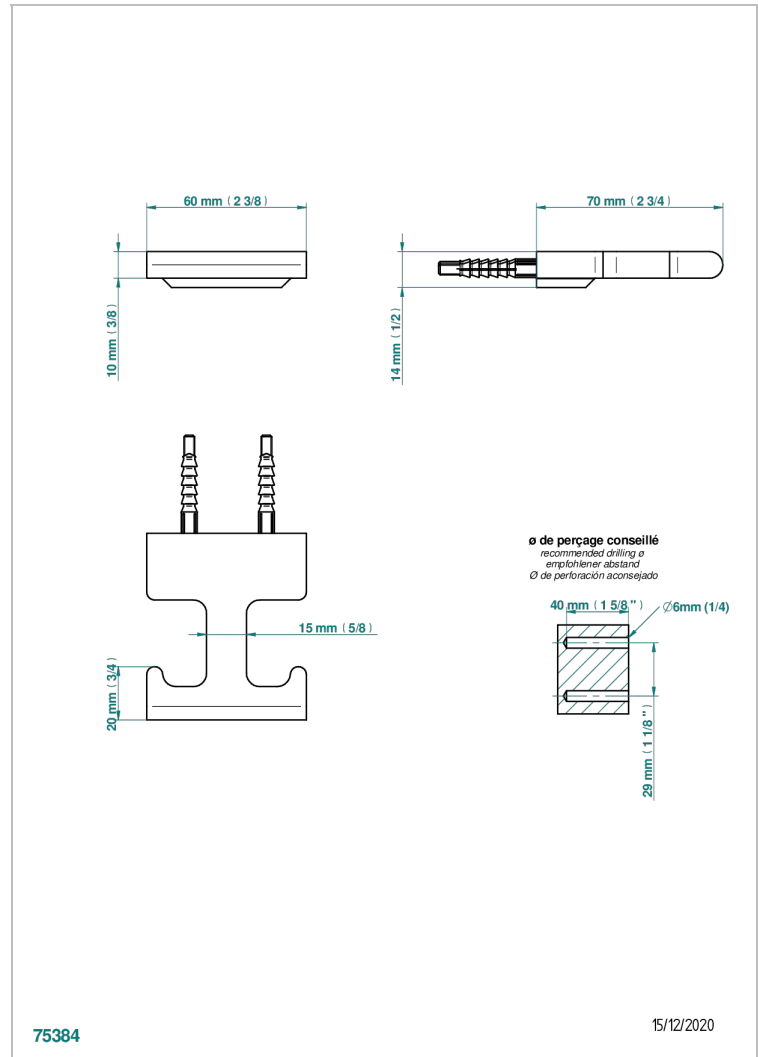

# ICON-X METALLEINLAGE

U7J-517

Bademantelhalter

THG<sup>®</sup>  
PARIS

## EIGENSCHAFTEN

- Icon-x metalleinlage
- Bademantelhalter

## VERFÜGBARE OBERFLÄCHEN

Altnickel - H28  
Blassgold - F30  
Blassgold matt unlackiert - F31  
Chrom - A02  
Chrom matt - C02  
Gold - F01

Gold matt - F07  
Mattschwarz keramik - D30  
Nickel matt - C01  
Polished chrome with gold inlay - GA1  
Pvd blush - H62  
Pvd blush matt - H60