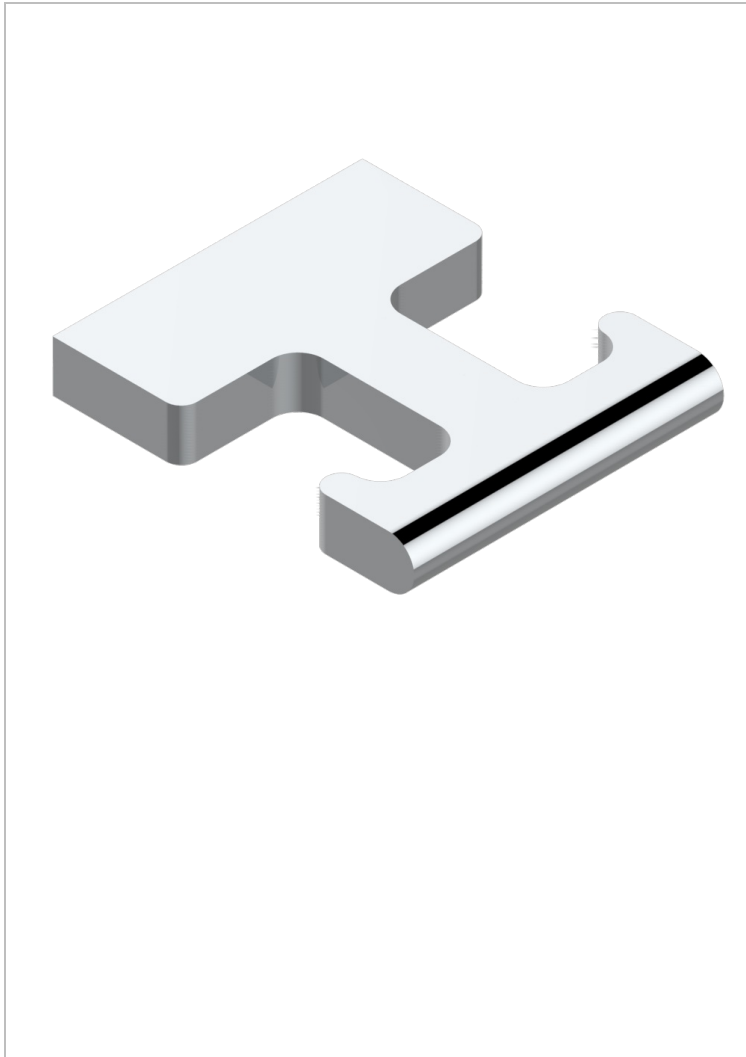

# ICON-X METALLEINLAGE

U7J-517

Bademantelhalter

THG<sup>®</sup>  
PARIS

## EIGENSCHAFTEN

- Icon-x metalleinlage
- Bademantelhalter

## VERFÜGBARE OBERFLÄCHEN

Altnickel - H28  
Blassgold - F30  
Blassgold matt unlackiert - F31  
Chrom - A02  
Chrom matt - C02  
Gold - F01

Gold matt - F07  
Mattschwarz keramik - D30  
Nickel matt - C01  
Polished chrome with gold inlay - GA1  
Pvd blush - H62  
Pvd blush matt - H60