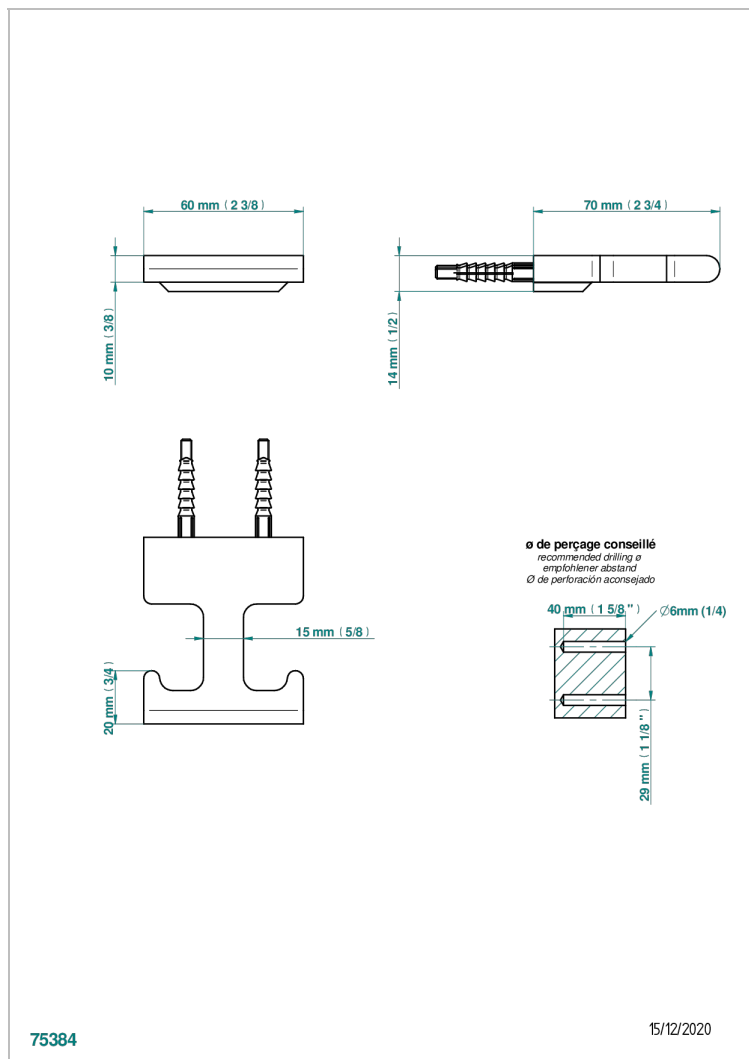

# ICON-X A MANETTES

U7H-517

Porte-peignoir

THG<sup>®</sup>  
PARIS

## CARACTÉRISTIQUES

- Icon-x à manettes
- Porte-peignoir