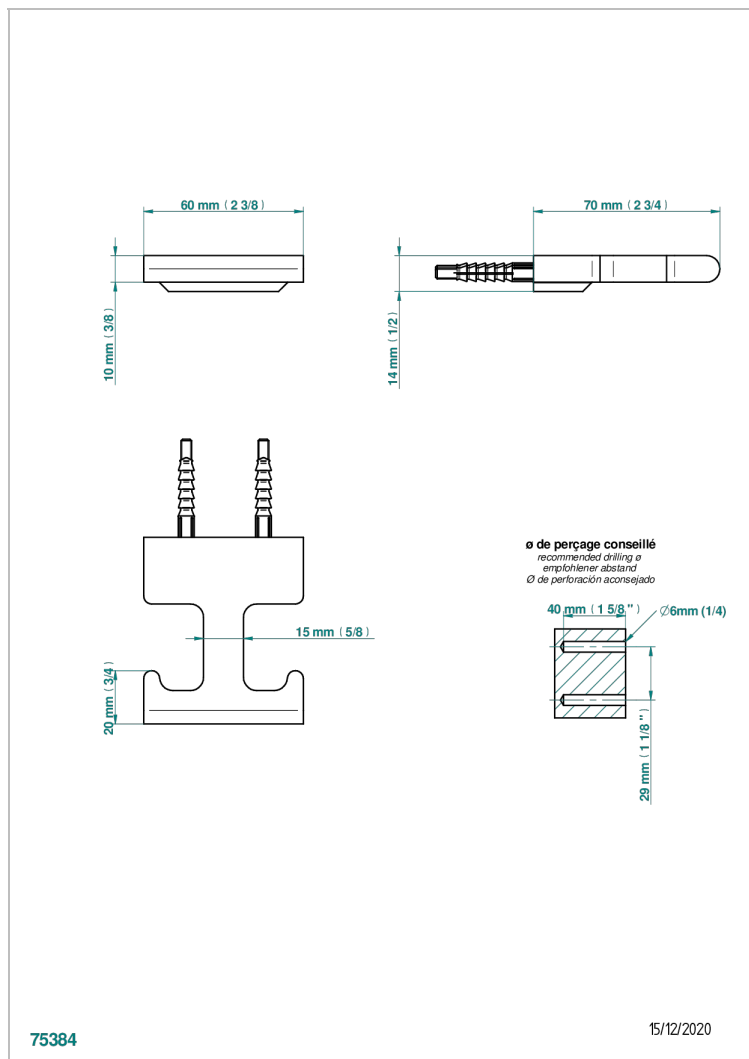

ICON-X CON MANETAS

U7H-517

Percha de baño

THG[®]
PARIS

CARACTERÍSTICAS

- Icon-x con manetas
- Percha de baño

ACABADOS DISPONIBLES

Cerámica negra mate - D30
Cromo - A02
Cromo mate - C02
Dorado - F01
Dorado mate - F07
Dorado pálido - F30