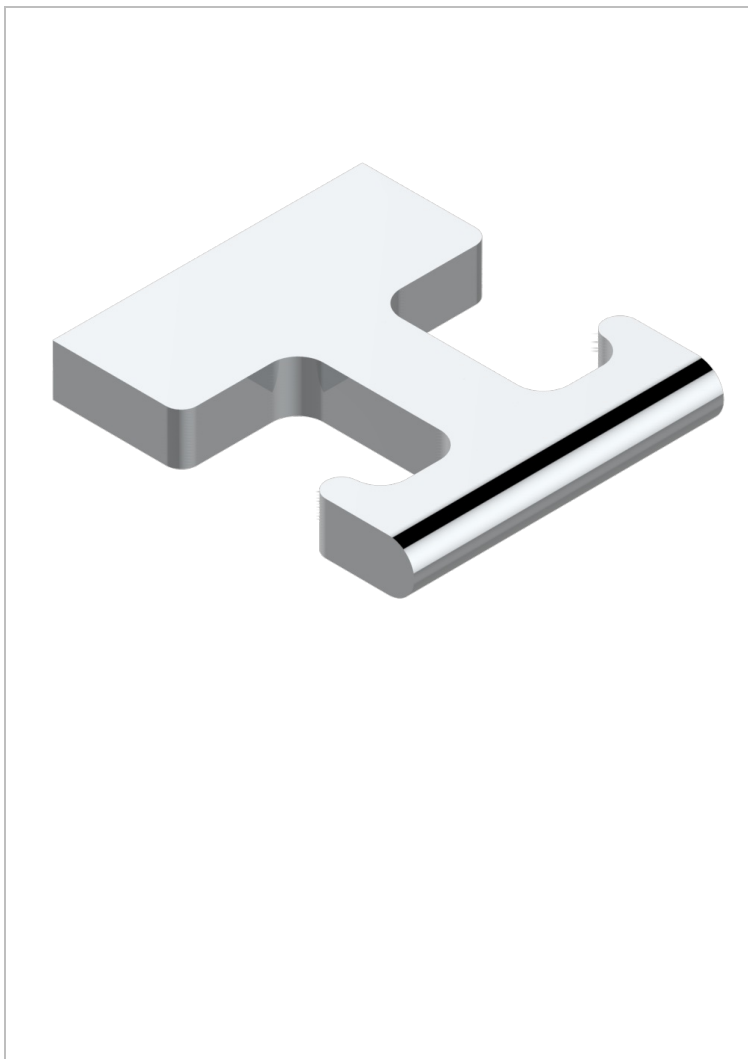

ICON-X CON MANETAS

U7H-517

Percha de baño

THG[®]
PARIS

CARACTERÍSTICAS

- Icon-x con manetas
- Percha de baño

ACABADOS DISPONIBLES

Cerámica negra mate - D30
Cromo - A02
Cromo mate - C02
Dorado - F01
Dorado mate - F07
Dorado pálido - F30

Dorado pálido mate (sin barniz) - F31
Níquel - B01
Níquel mate - C01
Níquel viejo - H28
Pvd blush - H62
Pvd blush mate - H60

Pvd color latón - H49
Pvd color latón mate - H50
Pvd color níquel - H55
Pvd color níquel mate - H56
Pvd color oro - H52
Pvd color oro mate - H53