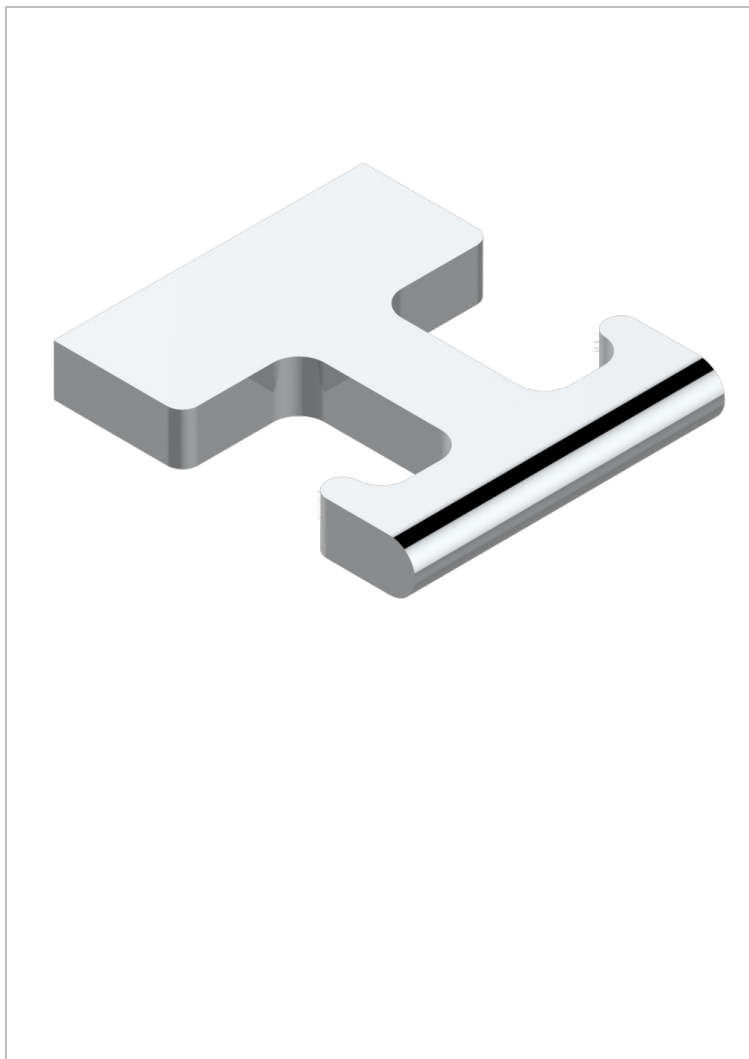

ICON-X A MANETTES

U7H-517

Porte-peignoir

THG[®]
PARIS

CARACTÉRISTIQUES

- Icon-x à manettes
- Porte-peignoir

FINITIONS DISPONIBLES

Chromé - A02
Chromé mat - C02
Doré brillant - F01
Doré mat - F07
Nickel brillant - B01
Nickel mat - C01

Noir mat céramique - D30
Or pâle - F30
Or pâle mat - F31
Pvd blush - H62
Pvd blush mat - H60
Pvd couleur bronze brown - F33

Pvd couleur bronze brown - mat - F34
Pvd couleur doré - H52
Pvd couleur doré mat - H53
Pvd couleur laiton - H49
Pvd couleur laiton mat - H50
Pvd couleur nickel - H55

Pvd couleur nickel mat - H56
Pvd graphite - H64
Pvd graphite mat - H65
Pvd umber - H66
Pvd umber mat - H67
Vieux nickel - H28