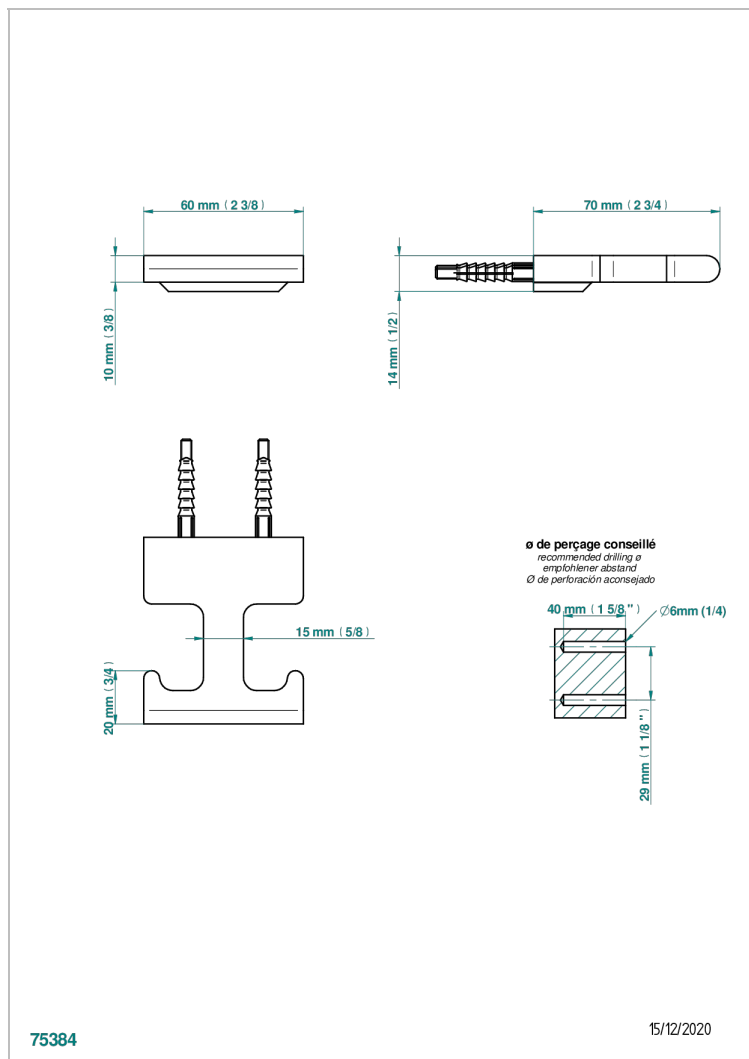

ICON-X A MANETTES

U7H-517

Porte-peignoir

THG[®]
PARIS

CARACTÉRISTIQUES

- Icon-x à manettes
- Porte-peignoir

FINITIONS DISPONIBLES

Chromé - A02
Chromé mat - C02
Doré brillant - F01
Doré mat - F07
Nickel brillant - B01
Nickel mat - C01

Noir mat céramique - D30
Or pâle - F30
Or pâle mat - F31
Pvd blush - H62
Pvd blush mat - H60
Pvd couleur bronze brown - F33

Pvd couleur bronze brown - mat - F34
Pvd couleur doré - H52
Pvd couleur doré mat - H53
Pvd couleur laiton - H49
Pvd couleur laiton mat - H50
Pvd couleur nickel - H55

Pvd couleur nickel mat - H56
Pvd graphite - H64
Pvd graphite mat - H65
Pvd umber - H66
Pvd umber mat - H67
Vieux nickel - H28