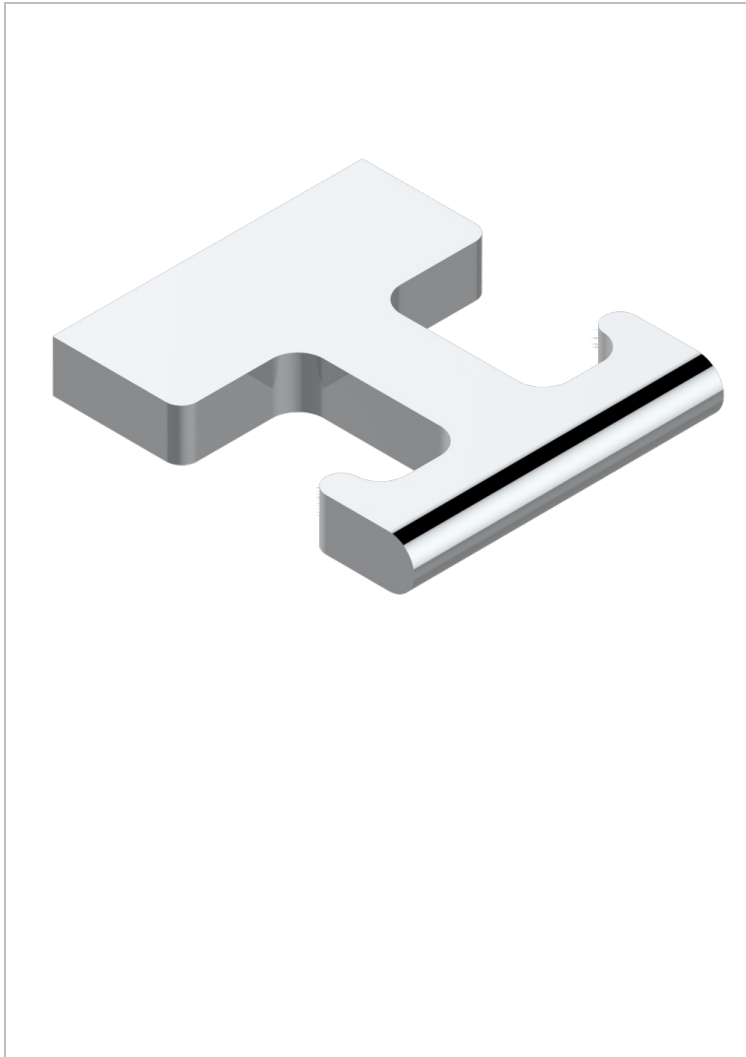

ICON-X MIT HEBEL

U7H-517

Bademantelhalter

THG[®]
PARIS

EIGENSCHAFTEN

- Icon-x mit hebel
- Bademantelhalter

VERFÜGBARE OBERFLÄCHEN

Altnickel - H28
Blassgold - F30
Blassgold matt unlackiert - F31
Chrom - A02
Chrom matt - C02
Gold - F01

Gold matt - F07
Mattschwarz keramik - D30
Nickel matt - C01
Pvd blush - H62
Pvd blush matt - H60
Pvd bronze braun - F33

Pvd bronze braun matt - F34
Pvd gold - H52
Pvd gold matt - H53
Pvd graphite - H64
Pvd graphite matt - H65
Pvd messing - H49