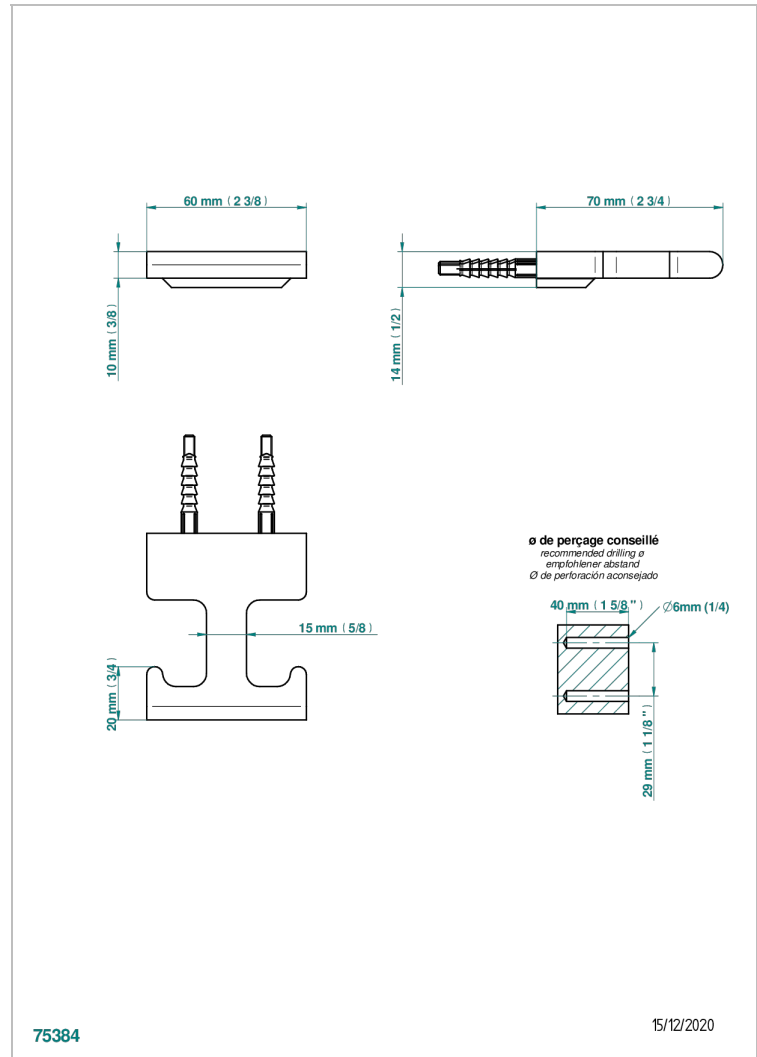

ICON-X MIT HEBEL

U7H-517

Bademantelhalter

THG[®]
PARIS

EIGENSCHAFTEN

- Icon-x mit hebel
- Bademantelhalter

VERFÜGBARE OBERFLÄCHEN

Altnickel - H28
Blassgold - F30
Blassgold matt unlackiert - F31
Chrom - A02
Chrom matt - C02
Gold - F01

Pvd messing matt - H50
Pvd nickel - H55
Pvd nickel matt - H56
Pvd umber - H66
Pvd umber matt - H67
Silbernickel - B01