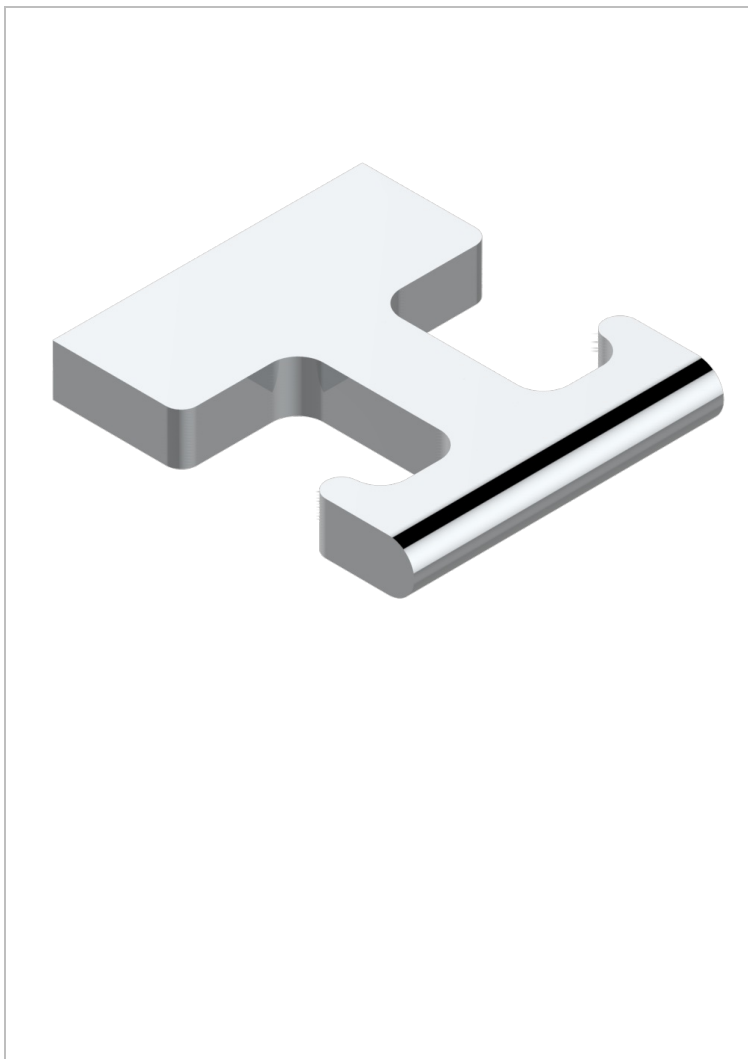

# ICON-X A MANETTES

U7H-517

Porte-peignoir

THG<sup>®</sup>  
PARIS

## CARACTÉRISTIQUES

- Icon-x à manettes
- Porte-peignoir

## FINITIONS DISPONIBLES

Chromé - A02  
Chromé mat - C02  
Doré brillant - F01  
Doré mat - F07  
Nickel brillant - B01  
Nickel mat - C01

Noir mat céramique - D30  
Or pâle - F30  
Or pâle mat - F31  
Pvd blush - H62  
Pvd blush mat - H60  
Pvd couleur bronze brown - F33