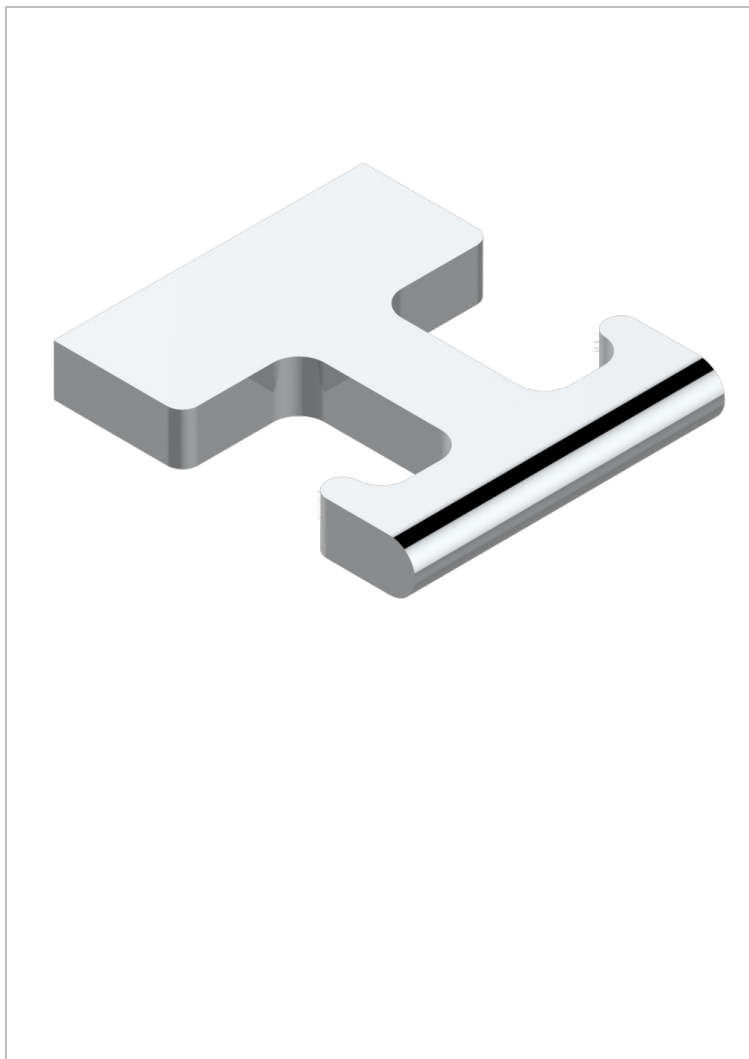

ICON-X CON MANETAS

U7H-517

Percha de baño

THG[®]
PARIS

CARACTERÍSTICAS

- Icon-x con manetas
- Percha de baño

ACABADOS DISPONIBLES

Cerámica negra mate - D30
Cromo - A02
Cromo mate - C02
Dorado - F01
Dorado mate - F07
Dorado pálido - F30

Dorado pálido mate (sin barniz) - F31
Níquel - B01
Níquel mate - C01
Níquel viejo - H28
Pvd blush - H62
Pvd blush mate - H60

Pvd color latón - H49
Pvd color latón mate - H50
Pvd color níquel - H55
Pvd color níquel mate - H56
Pvd color oro - H52
Pvd color oro mate - H53