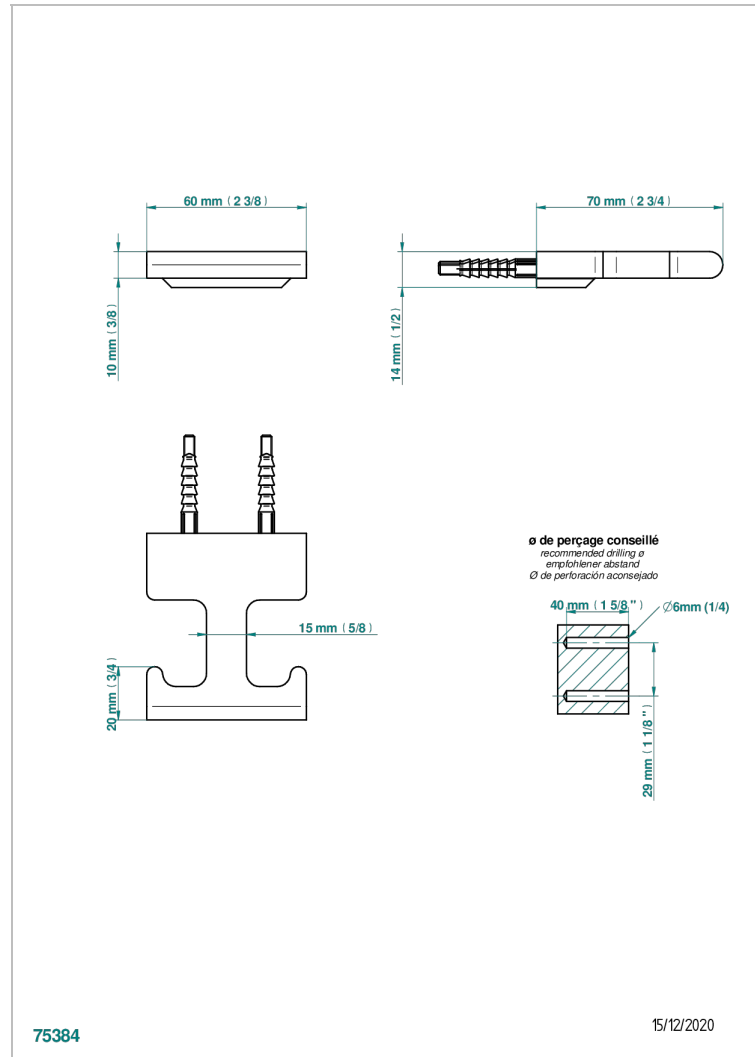

ICON-X MIT HEBEL

U7H-517

Bademantelhalter

THG[®]
PARIS

EIGENSCHAFTEN

- Icon-x mit hebel
- Bademantelhalter

VERFÜGBARE OBERFLÄCHEN

Altnickel - H28
Blassgold - F30
Blassgold matt unlackiert - F31
Chrom - A02
Chrom matt - C02
Gold - F01

Pvd messing matt - H50
Pvd nickel - H55
Pvd nickel matt - H56
Pvd umber - H66
Pvd umber matt - H67
Silbernickel - B01