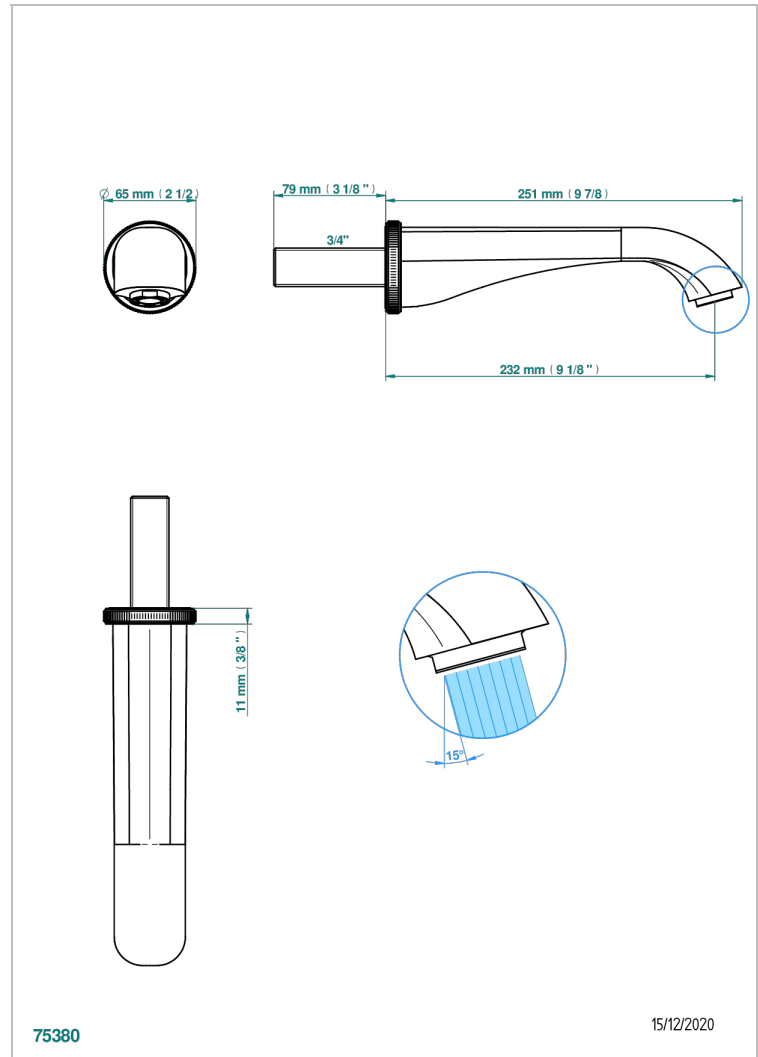

HIRONDELLES TAMPONNEES OR

A4L-43SGB

Bec de lavabo mural 3/4 sans té - bec super goliath

THG[®]
PARIS

CARACTÉRISTIQUES

- Hirondelles Tamponnées or
- Bec de lavabo mural 3/4 sans té - bec super goliath

FINITIONS DISPONIBLES

Bronze clair - D01
Chromé - A02
Chromé mat - C02
Doré brillant - F01
Doré mat - F07
Nickel brillant - B01

Nickel mat - C01
Noir mat céramique - D30
Or pâle - F30
Or pâle mat - F31
Pvd blush - H62
Pvd blush mat - H60

Vieux cuivre rouge mat - H07
Vieux nickel - H28