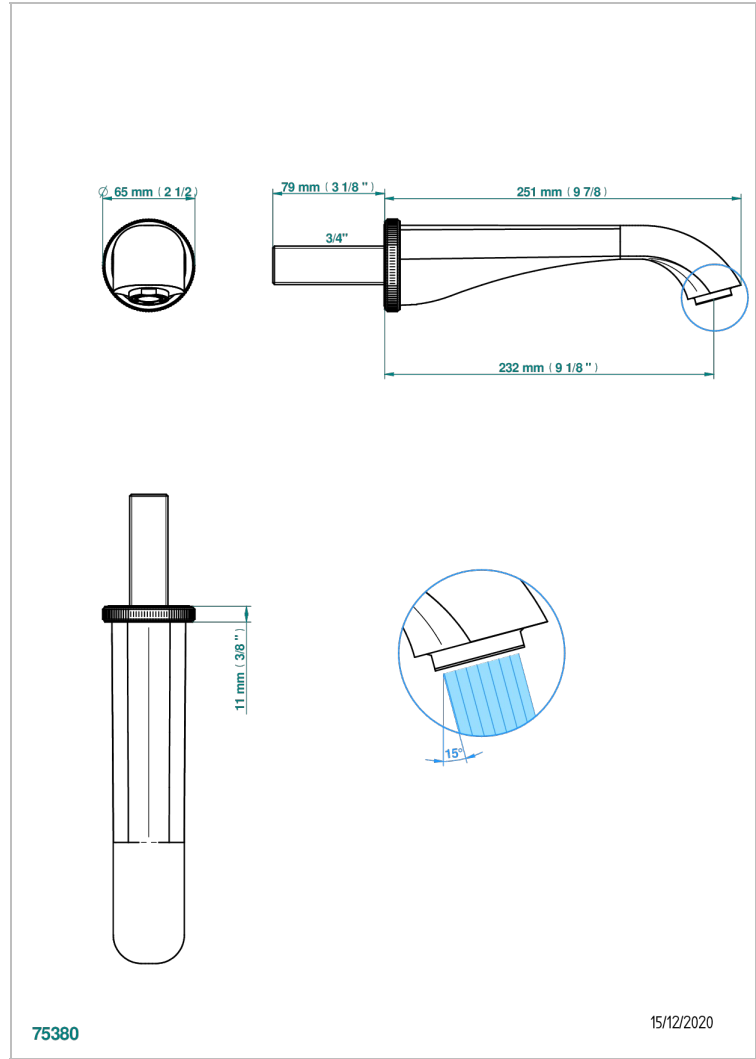

HIRONDELLES GOLD STAMPED

A4L-43SGB

Настенный кран для раковины большого размера без Т-образного фиксатора

THG[®]
PARIS

75380

15/12/2020

ХАРАКТЕРИСТИКИ

- Hironnelles Gold stamped
- Настенный кран для раковины большого размера без Т-образного фиксатора