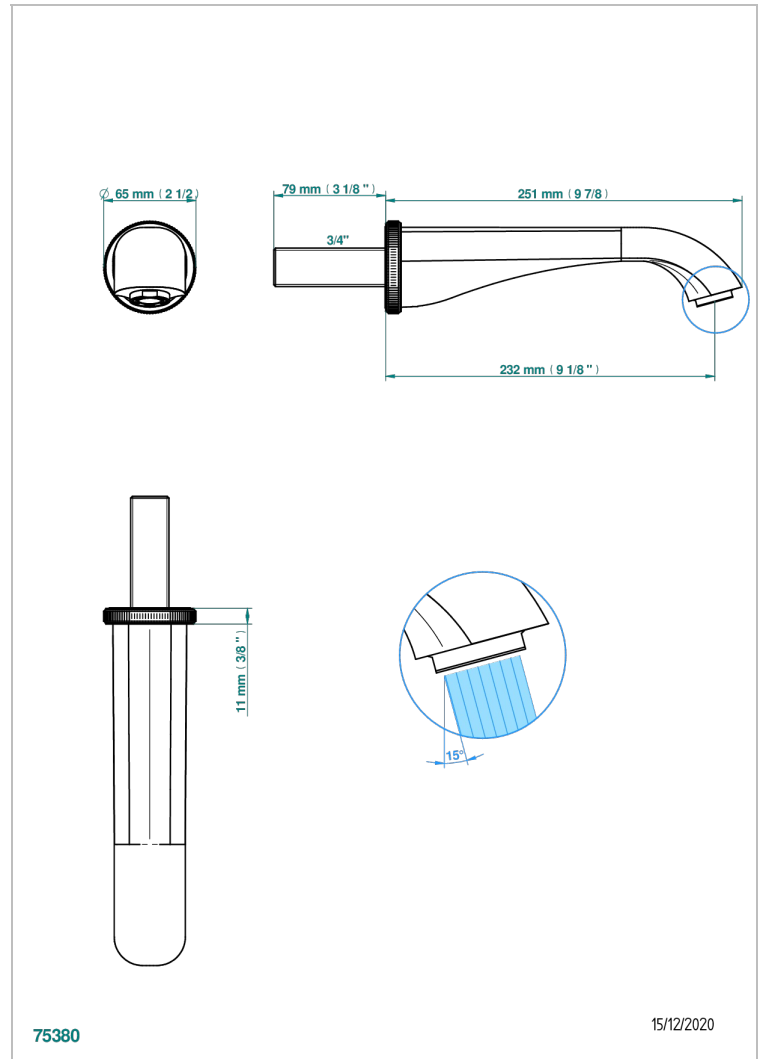

HIRONDELLES TAMPONNEES OR

A4L-43SGB

Bec de lavabo mural 3/4 sans té - bec super goliath

THG[®]
PARIS

CARACTÉRISTIQUES

- Hironnelles Tamponnées or
- Bec de lavabo mural 3/4 sans té - bec super goliath

FINITIONS DISPONIBLES

Bronze clair - D01
Chromé - A02
Chromé mat - C02
Doré brillant - F01
Doré mat - F07
Nickel brillant - B01

Nickel mat - C01
Noir mat céramique - D30
Or pâle - F30
Or pâle mat - F31
Pvd blush - H62
Pvd blush mat - H60

Vieux cuivre rouge mat - H07
Vieux nickel - H28