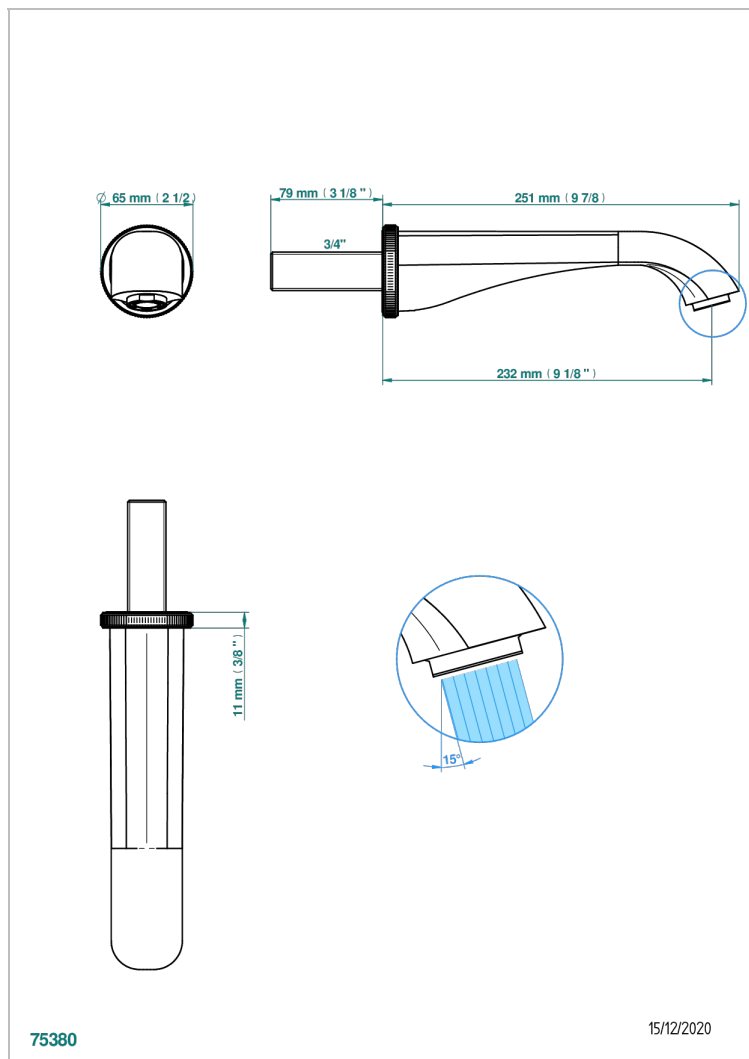

HIRONDELLES GOLD STAMPED

A4L-43SGB

Basin wall spout 3/4 no T junction

THG[®]
PARIS

CARACTERÍSTICAS

- Hironnelles Gold stamped
- Basin wall spout 3/4 no T junction

ACABADOS DISPONIBLES

Bronce claro - D01
Cerámica negra mate - D30
Cobre viejo mate - H07
Cromo - A02
Cromo mate - C02
Dorado - F01