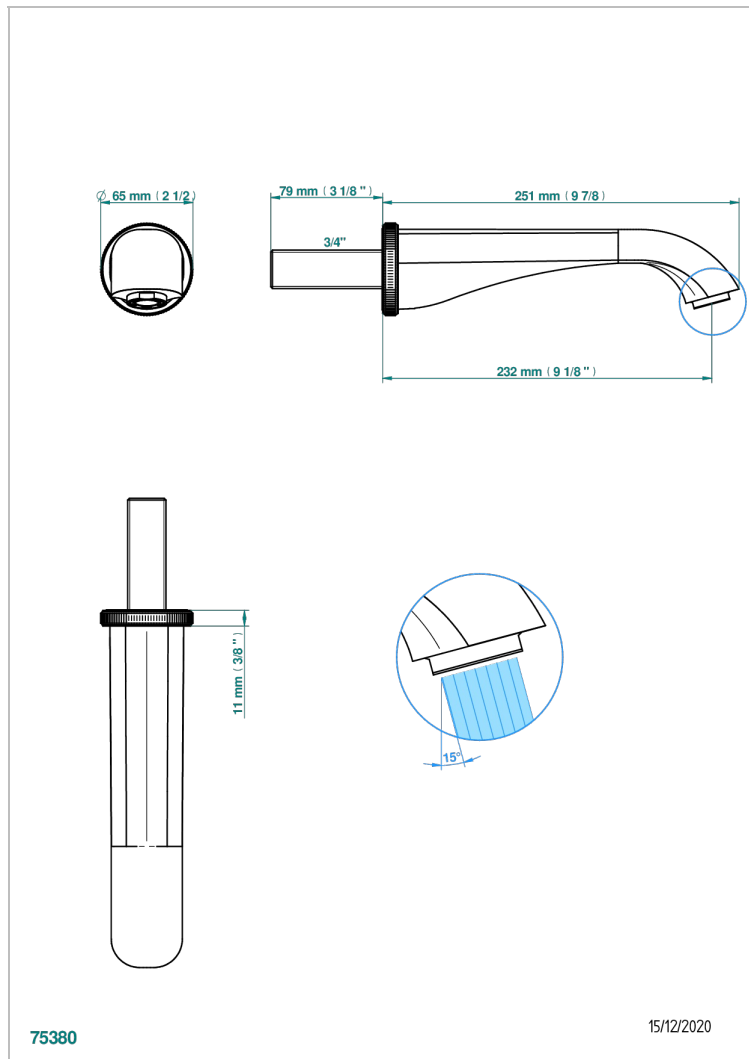

# HIRONDELLES GOLD STAMPED

A4L-43SGB

无T型管入墙式台盆喷嘴 - 超大号

THG<sup>®</sup>  
PARIS

75380

15/12/2020

## 特色

- Hironnelles Gold stamped
- 无T型管入墙式台盆喷嘴 - 超大号