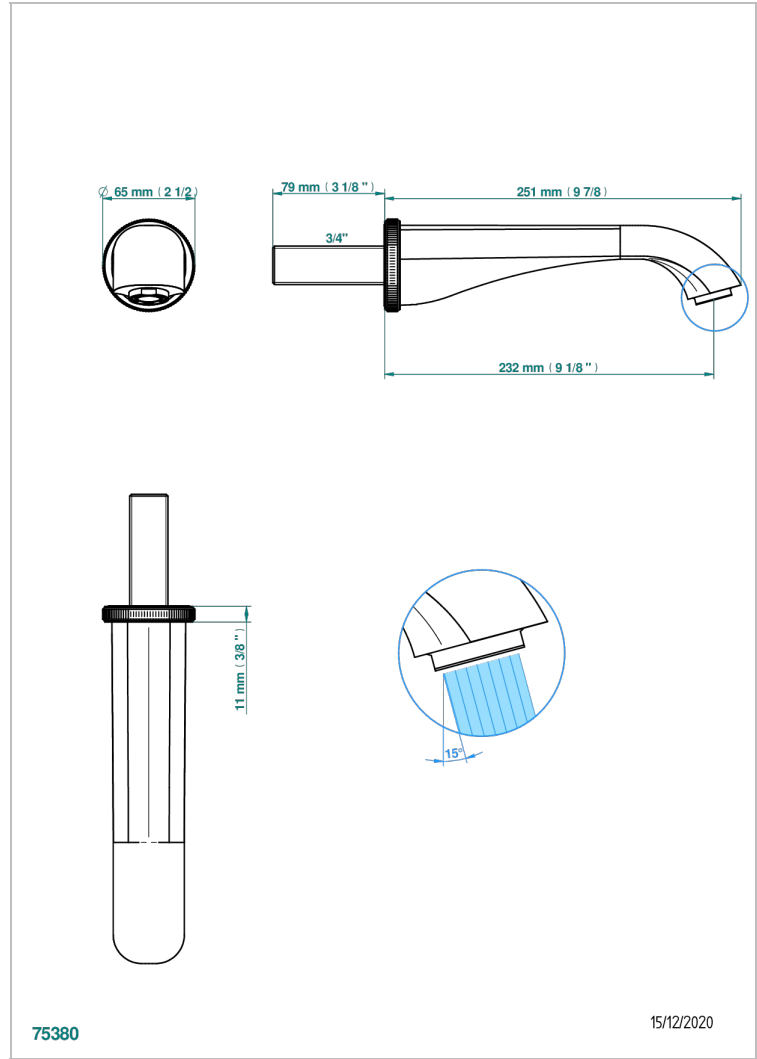

HIRONDELLES TAMPONNEES PLATINE

A4K-43SGB

Bec de lavabo mural 3/4 sans té - bec super goliath

THG[®]
PARIS

CARACTÉRISTIQUES

- Hirondelles Tamponnées platine
- Bec de lavabo mural 3/4 sans té - bec super goliath

FINITIONS DISPONIBLES

Bronze clair - D01
Chromé - A02
Chromé mat - C02
Doré brillant - F01
Doré mat - F07
Nickel brillant - B01

Nickel mat - C01
Noir mat céramique - D30
Or pâle - F30
Or pâle mat - F31
Pvd blush - H62
Pvd blush mat - H60

Vieux cuivre rouge mat - H07
Vieux nickel - H28