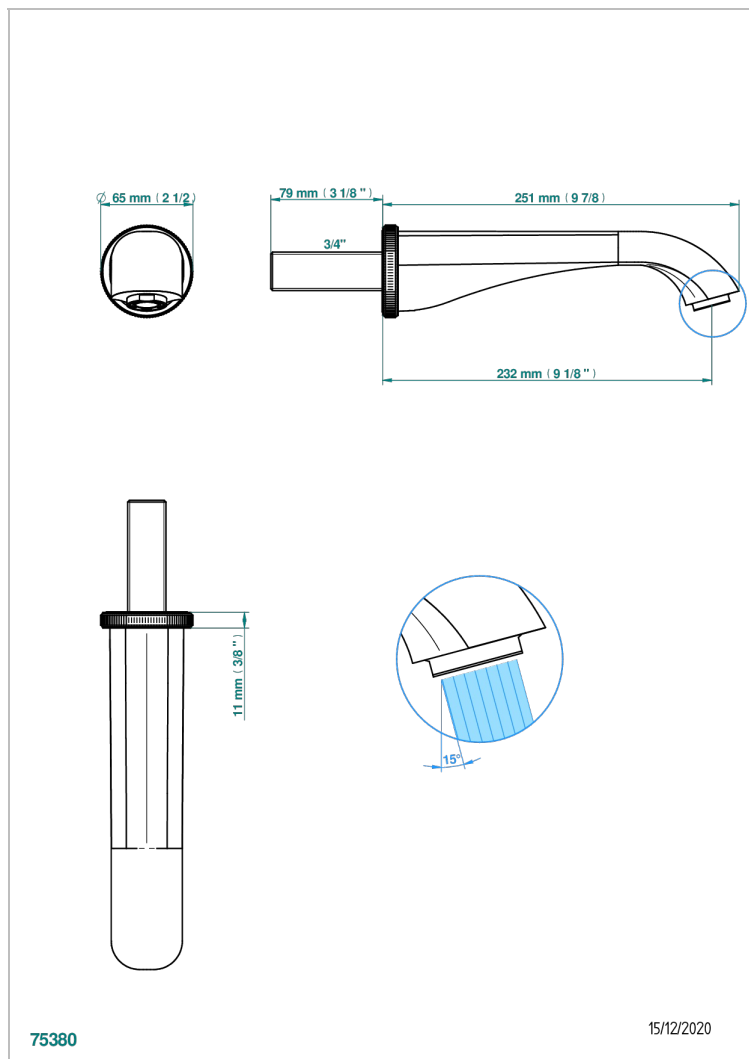

HIRONDELLES TAMPONNEES PLATINE

A4K-43SGB

Bec de lavabo mural 3/4 sans té - bec super goliath

THG[®]
PARIS

CARACTÉRISTIQUES

- Hirondelles Tamponnées platine
- Bec de lavabo mural 3/4 sans té - bec super goliath

FINITIONS DISPONIBLES

Bronze clair - D01
Chromé - A02
Chromé mat - C02
Doré brillant - F01
Doré mat - F07
Nickel brillant - B01

Nickel mat - C01
Noir mat céramique - D30
Or pâle - F30
Or pâle mat - F31
Pvd blush - H62
Pvd blush mat - H60

Vieux cuivre rouge mat - H07
Vieux nickel - H28