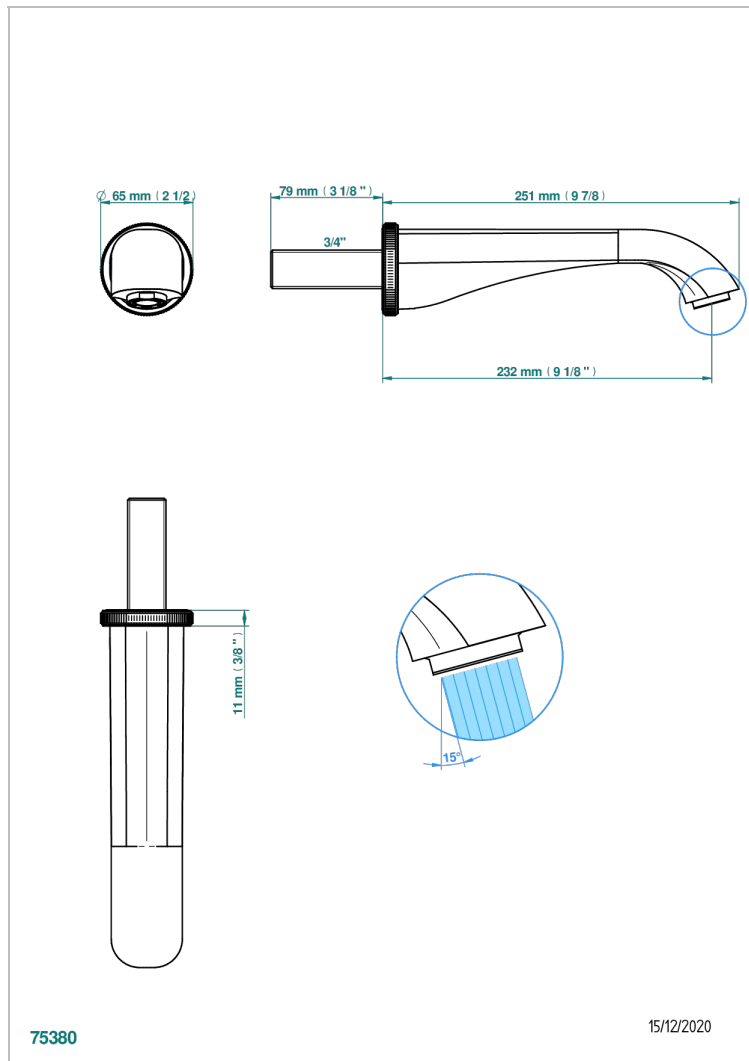

# HIRONDELLES PLATINUM STAMPED

A4K-43SGB

Настенный кран для раковины большого размера без T-образного фиксатора

THG<sup>®</sup>  
PARIS

## ХАРАКТЕРИСТИКИ

- Hironnelles Platinum stamped
- Настенный кран для раковины большого размера без T-образного фиксатора

Состаренный никель - H28  
Хром - A02

75380

15/12/2020